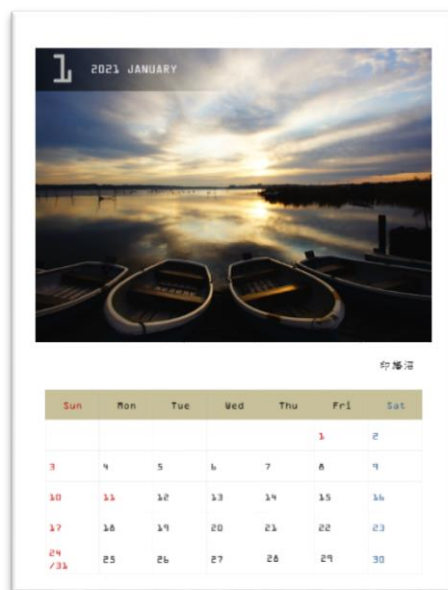

① 作品の展示

- ・ 市民ギャラリー（JR 佐倉駅）
- ・ 市役所ロビー
- ・ 市コミュニティバス車内
- ・ 市立美術館エントランス

【写真1】市役所ロビーの展示イメージ

【写真2】市コミュニティバス車内の  
展示イメージ

【写真3】市民ギャラリーの展示イメージ

② 作品の周知・啓発

- ・ ホームページにて応募作品の紹介
- ・ 景観カレンダーの作成（ホームページからダウンロード）
- ・ SNS にてカレンダーを周知

【写真4】ホームページ掲載イメージ

【写真5】景観カレンダーのイメージ