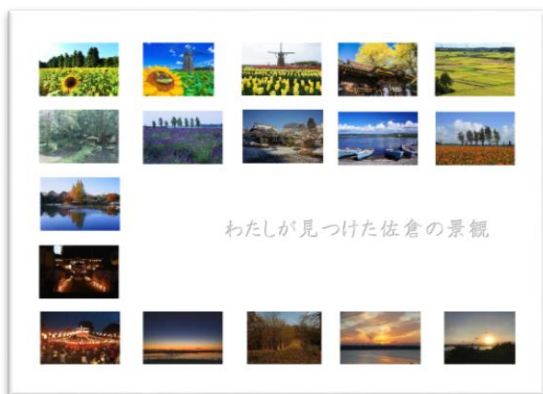

① 作品の展示

- ・ 市民ギャラリー（JR 佐倉駅）
- ・ 市役所ロビー
- ・ 市コミュニティバス車内
- ・ 市立美術館エントランス

【写真1】市役所ロビーの展示イメージ

【写真2】市コミュニティバス車内の  
展示イメージ

【写真3】市民ギャラリーの展示イメージ

② 作品の周知・啓発

- ・ ホームページにて応募作品の紹介
- ・ 景観カレンダーの作成（ホームページからダウンロード）
- ・ SNS にてカレンダーを周知

【写真4】ホームページ掲載イメージ

【写真5】景観カレンダーのイメージ