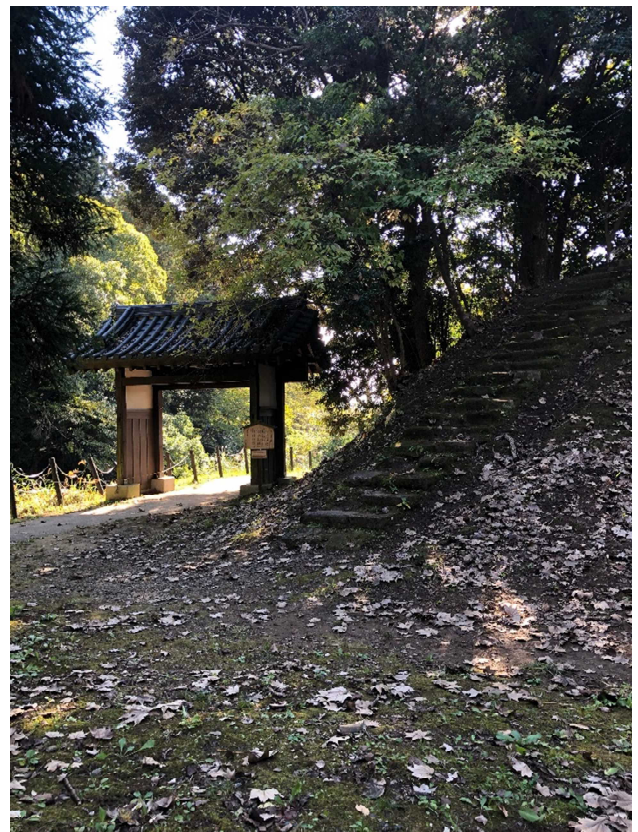

## 投票結果について 資料6

14.佐倉の田園風景

20.気持ちいい空

36.七井戸公園のメタセコイア 2票

81.印旛沼につながる空

59.秋桜と風車

92.沼の朝 2票

# 投票結果について 資料6

103.麻賀多神社の秋 2票

107.秋祭り 2票

111.収穫を迎えて

158.華麗

120.晩秋の佐倉城址

## 投票結果について 資料6

161.迫力ある秋祭りの山車

162.秋祭り“そぞろ歩き”

172.勝間田の池

176.秋の調べ 2票

## 投票結果について 資料6

35.薄化粧の公園

44.風車と夕富士

87.印旛沼の朝 2票

89.マジックアワーに染まる印旛沼 4票