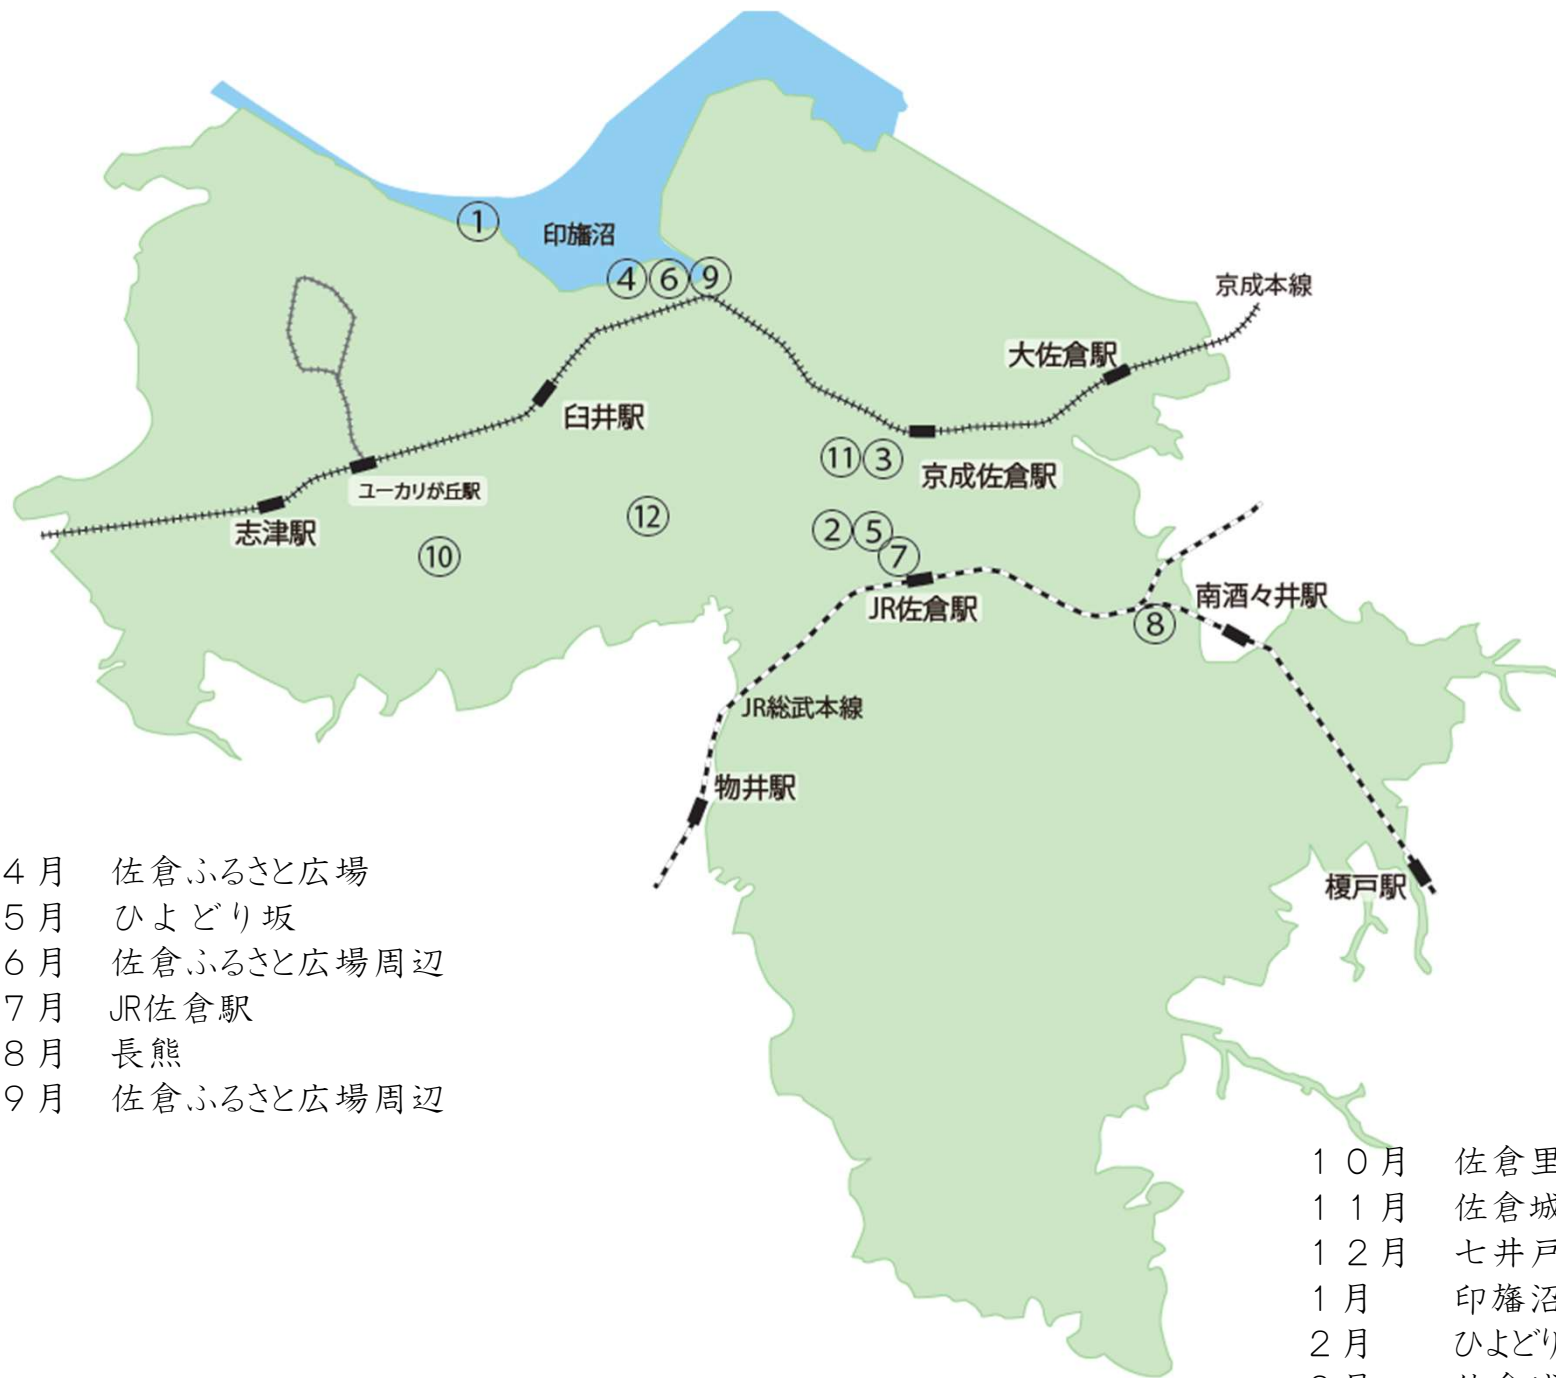

🌸 佐倉市 Sakura city 作品名 極寒の印旛沼の初日の出 撮影場所 印旛沼舟戸大橋 撮影者 hanaby14

金	土	日	月	火	水	木	金	土	日	月	火	水	木	金	土	日	月	火	水	木	金	土	日							
1	2	3	4	5	6	7	8	9	10	11	12	13	14	15	16	17	18	19	20	21	22	23	24	25	26	27	28	29	30	31

2 2027 FEBRUARY

佐倉市 Sakura city 作品名 雪のひよどり坂 撮影場所 ひよどり坂 撮影者 廣瀬 尚弘

月	火	水	木	金	土	日	月	火	水	木	金	土	日	月	火	水	木	金	土	日							
1	2	3	4	5	6	7	8	9	10	11	12	13	14	15	16	17	18	19	20	21	22	23	24	25	26	27	28

3 2027 MARCH

佐倉市 Sakura city 作品名 城址に咲く

撮影場所 佐倉城址公園 撮影者 富松 利典

月 火 水 木 金 土 日 月 火 水 木 金 土 日 月 火 水 木 金 土 日 月 火 水
1 2 3 4 5 6 7 8 9 10 11 12 13 14 15 16 17 18 19 20 21 22 23 24 25 26 27 28 29 30 31

- 4月 佐倉ふるさと広場
- 5月 ひよどり坂
- 6月 佐倉ふるさと広場周辺
- 7月 JR佐倉駅
- 8月 長熊
- 9月 佐倉ふるさと広場周辺

- 10月 佐倉里山自然公園
- 11月 佐倉城址公園
- 12月 七井戸公園
- 1月 印旛沼舟戸大橋
- 2月 ひよどり坂
- 3月 佐倉城址公園