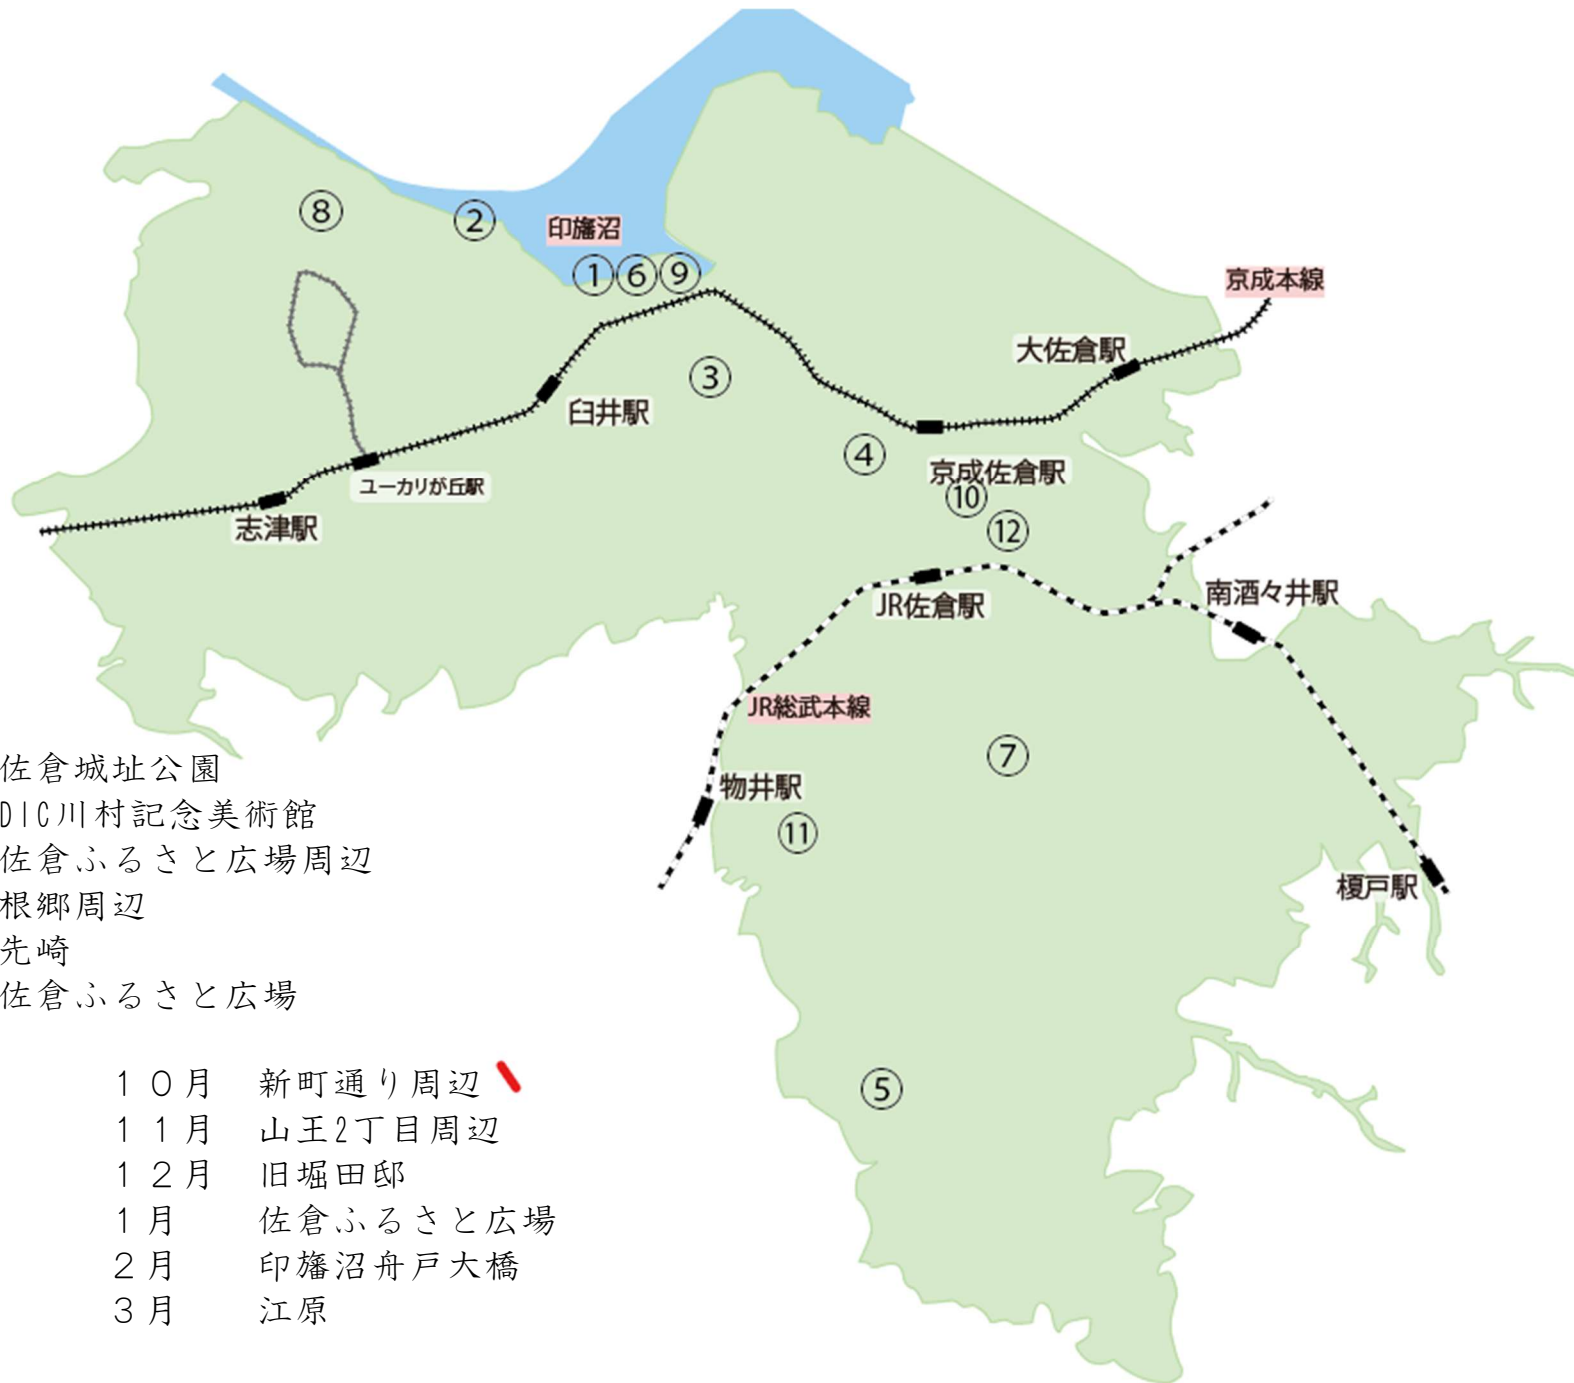

1 2028 JANUARY

🌸 佐倉市 Sakura city 作品名 雪晴 撮影場所 佐倉ふるさと広場 撮影者 廣瀬 尚弘

土	日	月	火	水	木	金	土	日	月	火	水	木	金	土	日	月	火	水	木	金	土	日	月							
1	2	3	4	5	6	7	8	9	10	11	12	13	14	15	16	17	18	19	20	21	22	23	24	25	26	27	28	29	30	31

2 2028 FEBRUARY

🌸 佐倉市 Sakura city 作品名 印旛沼の朝 撮影場所 印旛沼舟戸大橋 撮影者 池尻 順子

火 水 木 金 土 日 月 火 水 木 金 土 日 月 火 水 木 金 土 日 月 火 水 木 金 土 日 月 火
1 2 3 4 5 6 7 8 9 10 11 12 13 14 15 16 17 18 19 20 21 22 23 24 25 26 27 28 29

3 2028 MARCH

佐倉市 Sakura city 作品名 冬景 撮影場所 江原 撮影者 鶴岡 克己

水	木	金	土	日	月	火	水	木	金	土	日	月	火	水	木	金	土	日	月	火	水	木	金							
1	2	3	4	5	6	7	8	9	10	11	12	13	14	15	16	17	18	19	20	21	22	23	24	25	26	27	28	29	30	31

- 4月 佐倉城址公園
- 5月 DIC川村記念美術館
- 6月 佐倉ふるさと広場周辺
- 7月 根郷周辺
- 8月 先崎
- 9月 佐倉ふるさと広場

- 10月 新町通り周辺 /
- 11月 山王2丁目周辺
- 12月 旧堀田邸
- 1月 佐倉ふるさと広場
- 2月 印旛沼舟戸大橋
- 3月 江原