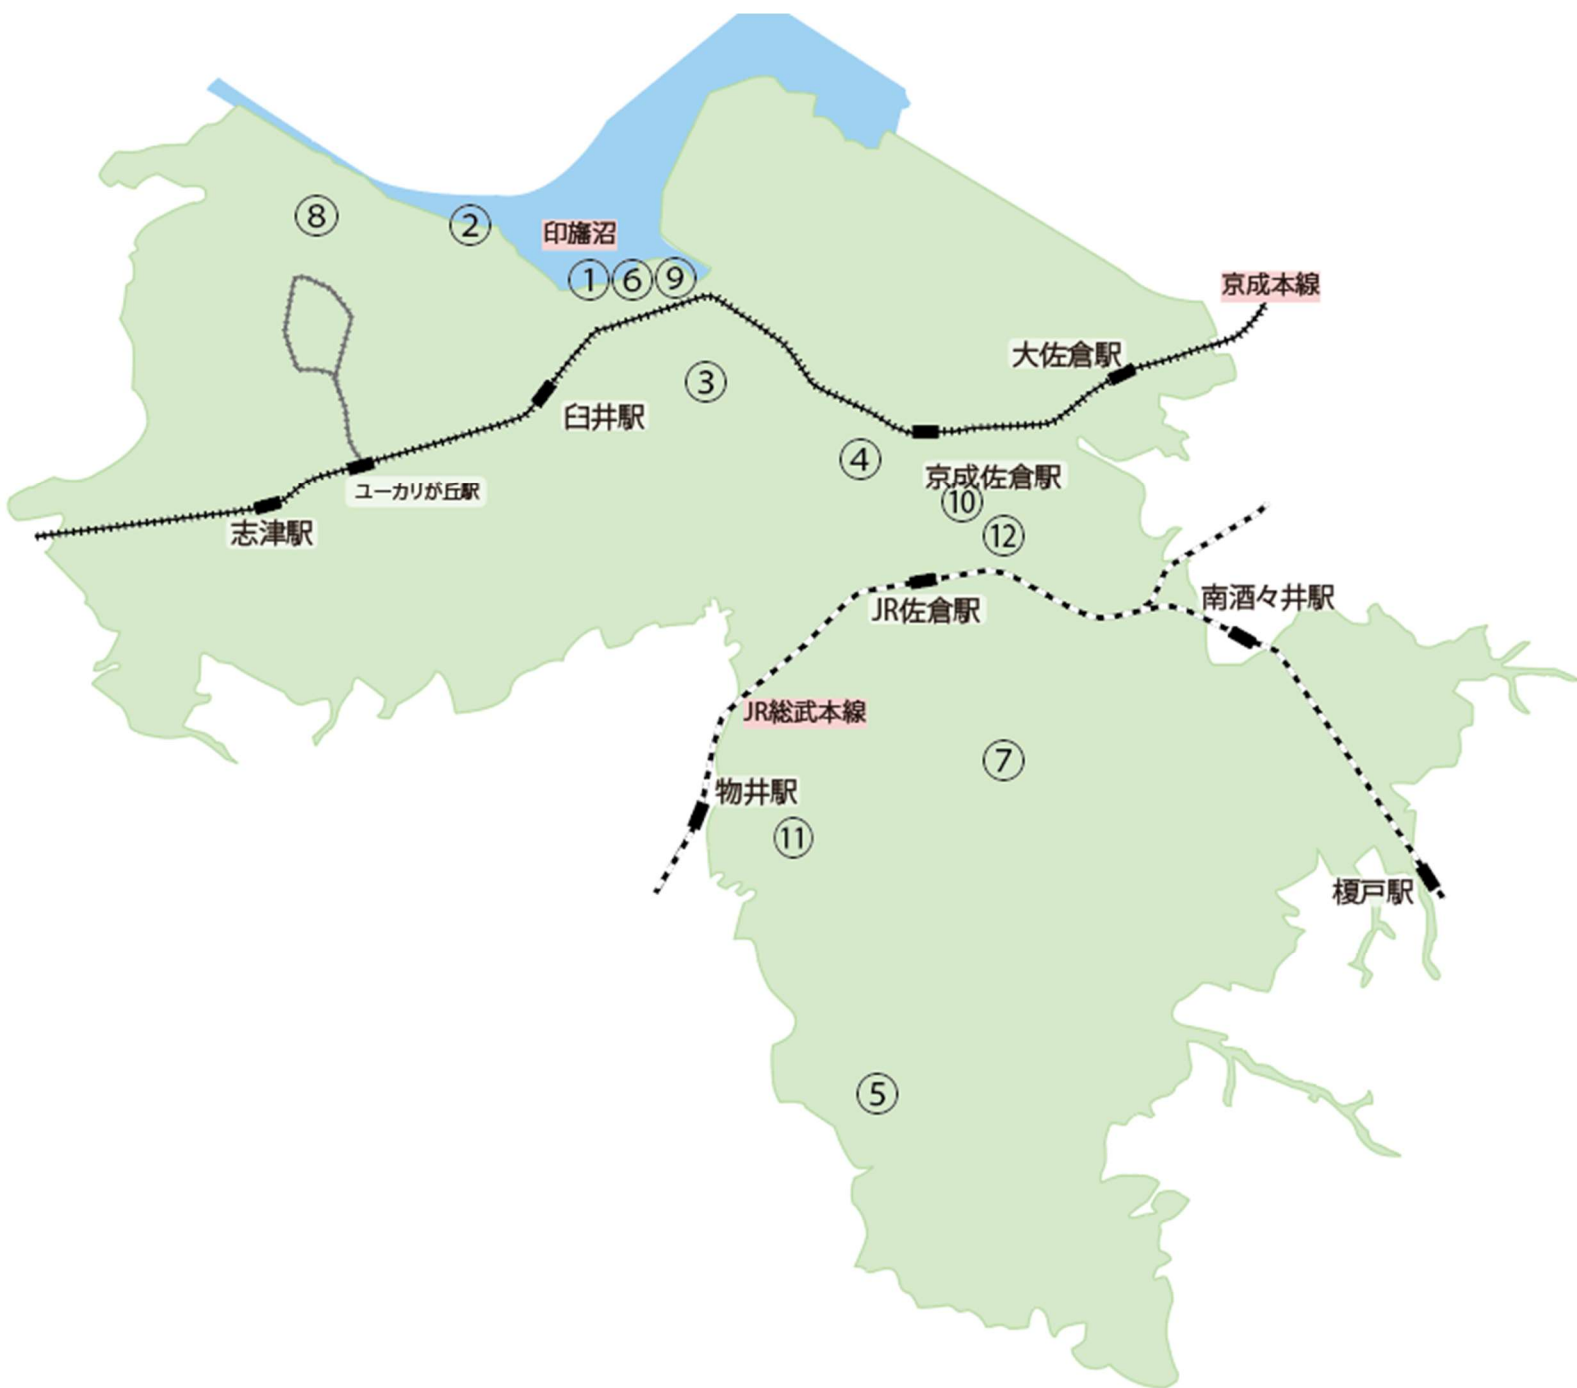

12 2027  
DECEMBER

Sun	Mon	Tue	Wed	Thu	Fri	Sat
			1	2	3	4
5	6	7	8	9	10	11
12	13	14	15	16	17	18
19	20	21	22	23	24	25
26	27	28	29	30	31	

1 2028  
JANUARY

Sun	Mon	Tue	Wed	Thu	Fri	Sat
						1
2	3	4	5	6	7	8
9	10	11	12	13	14	15
16	17	18	19	20	21	22
23 /30	24 /31	25	26	27	28	29

2 2028  
FEBRUARY

Sun	Mon	Tue	Wed	Thu	Fri	Sat
		1	2	3	4	5
6	7	8	9	10	11	12
13	14	15	16	17	18	19
20	21	22	23	24	25	26
27	28	29				

**3** 2028  
MARCH

Sun	Mon	Tue	Wed	Thu	Fri	Sat
			1	2	3	4
5	6	7	8	9	10	11
12	13	14	15	16	17	18
19	20	21	22	23	24	25
26	27	28	29	30	31	

- |    |            |     |          |
|----|------------|-----|----------|
| 4月 | 佐倉城址公園     | 10月 | 新町通り周辺   |
| 5月 | DIC川村記念美術館 | 11月 | 山王2丁目周辺  |
| 6月 | 佐倉ふるさと広場周辺 | 12月 | 旧堀田邸     |
| 7月 | 根郷周辺       | 1月  | 佐倉ふるさと広場 |
| 8月 | 先崎         | 2月  | 印旛沼舟戸大橋  |
| 9月 | 佐倉ふるさと広場   | 3月  | 江原       |