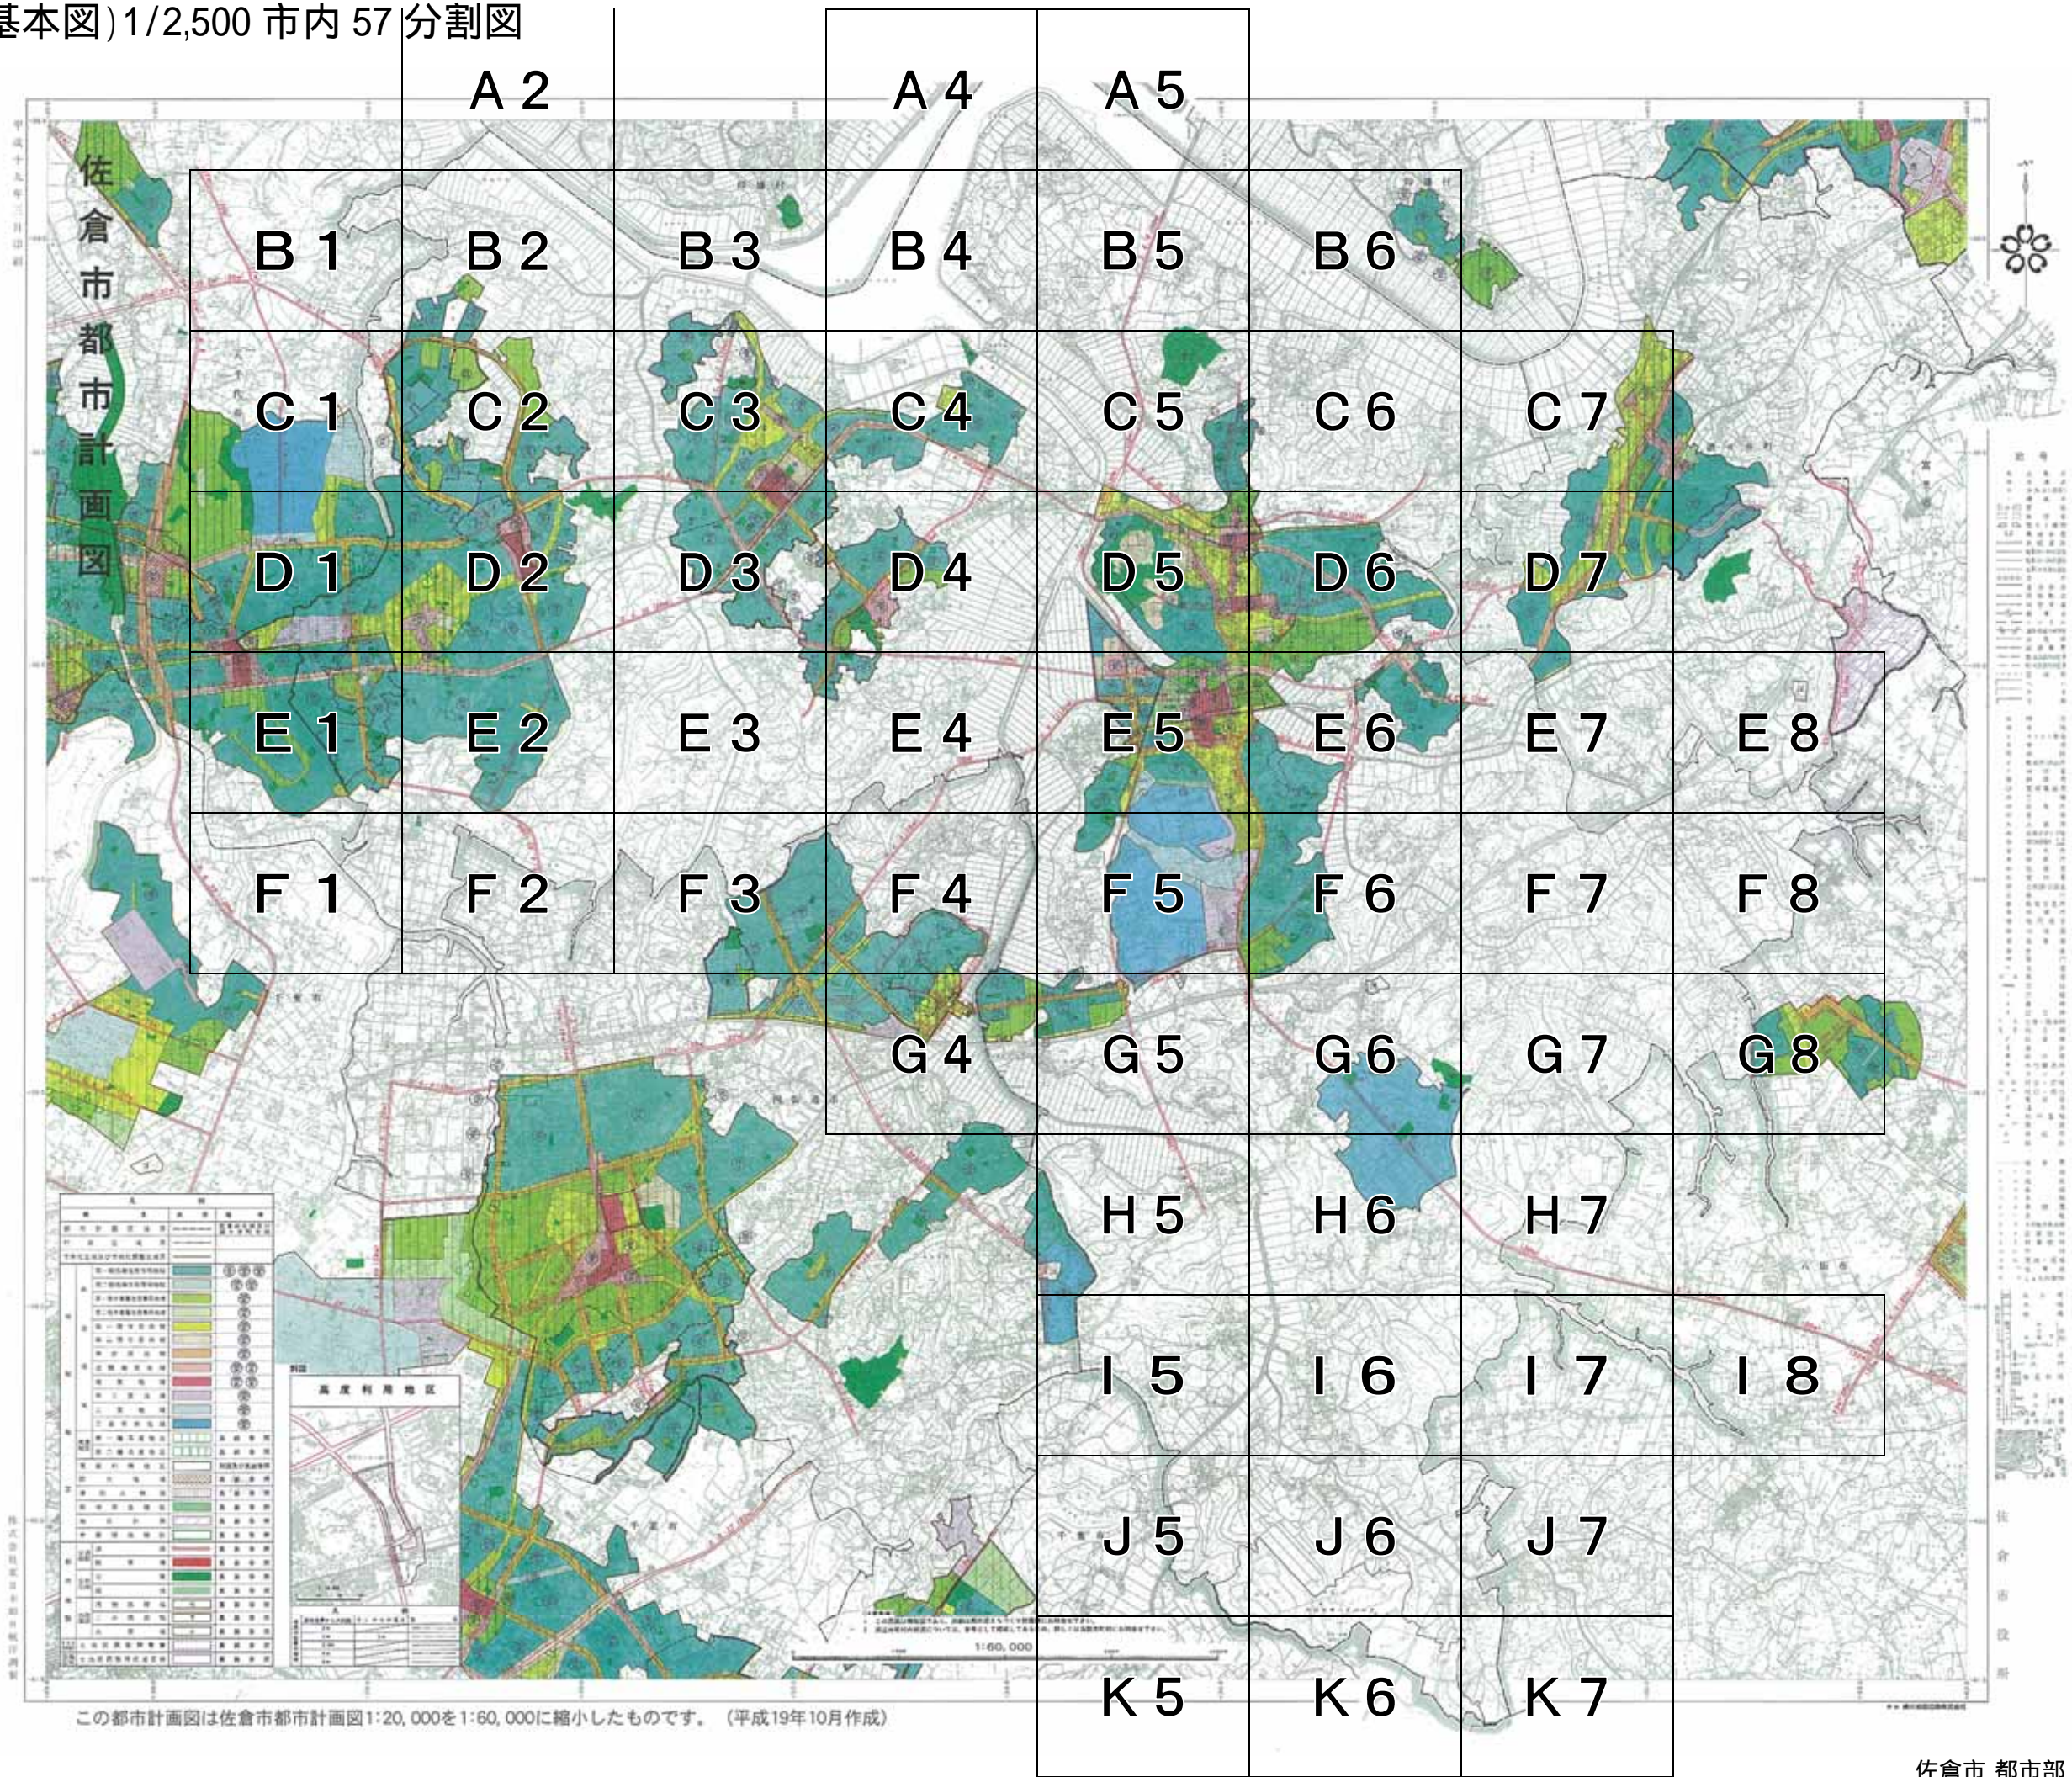

白地図(基本図)1/2,500 市内 57分割図

この都市計画図は佐倉市都市計画図1:20,000を1:60,000に縮小したものです。(平成19年10月作成)