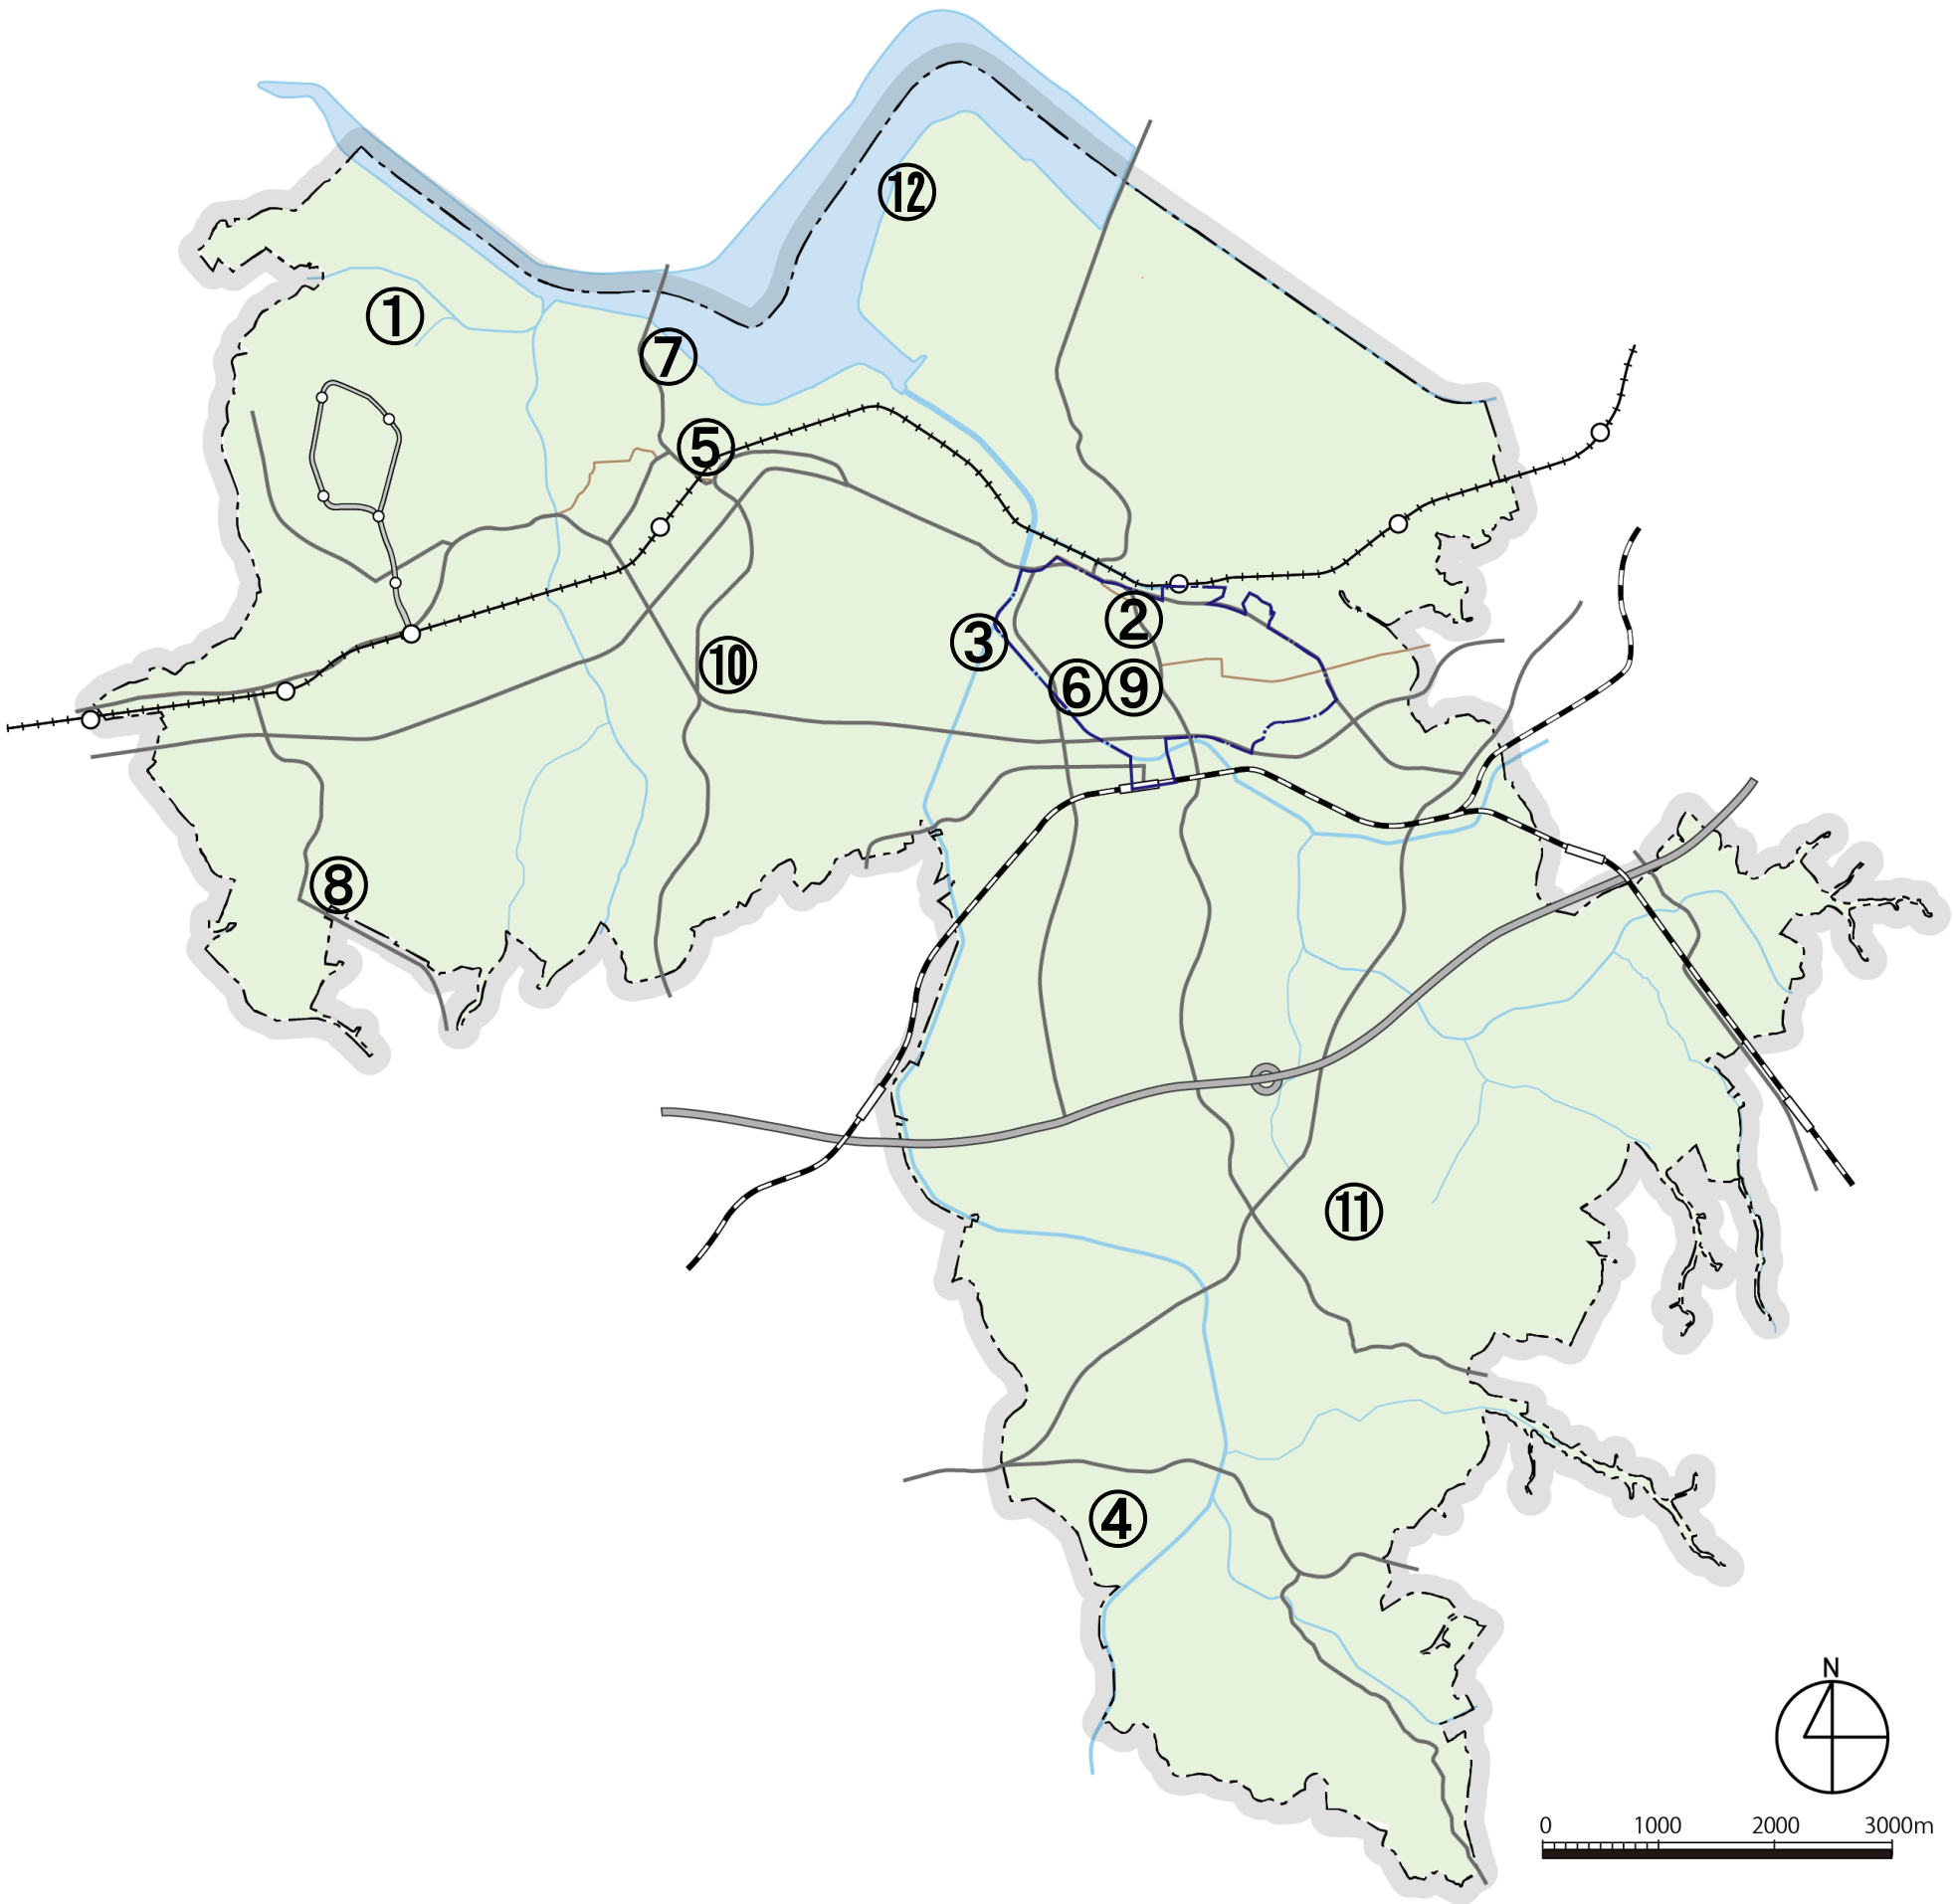

3 2023 MARCH

 佐倉市
Sakura city

作品名 高崎川と桜

撮影地 寺崎
撮影者 Yakko

| Sun | Mon | Tue | Wed | Thu | Fri | Sat |
|-----|-----|-----|-----|-----|-----|-----|
| | | | 1 | 2 | 3 | 4 |
| 5 | 6 | 7 | 8 | 9 | 10 | 11 |
| 12 | 13 | 14 | 15 | 16 | 17 | 18 |
| 19 | 20 | 21 | 22 | 23 | 24 | 25 |
| 26 | 27 | 28 | 29 | 30 | 31 | |

- 1月 青菅
- 2月 海隣寺
- 3月 寺崎(城南堤)
- 4月 DIC総合研究所
- 5月 白井田
- 6月 ひよどり坂

- 7月 印旛沼
- 8月 上志津原街区公園
- 9月 麻賀多神社
- 10月 七井戸公園
- 11月 直弥公園
- 12月 印旛沼