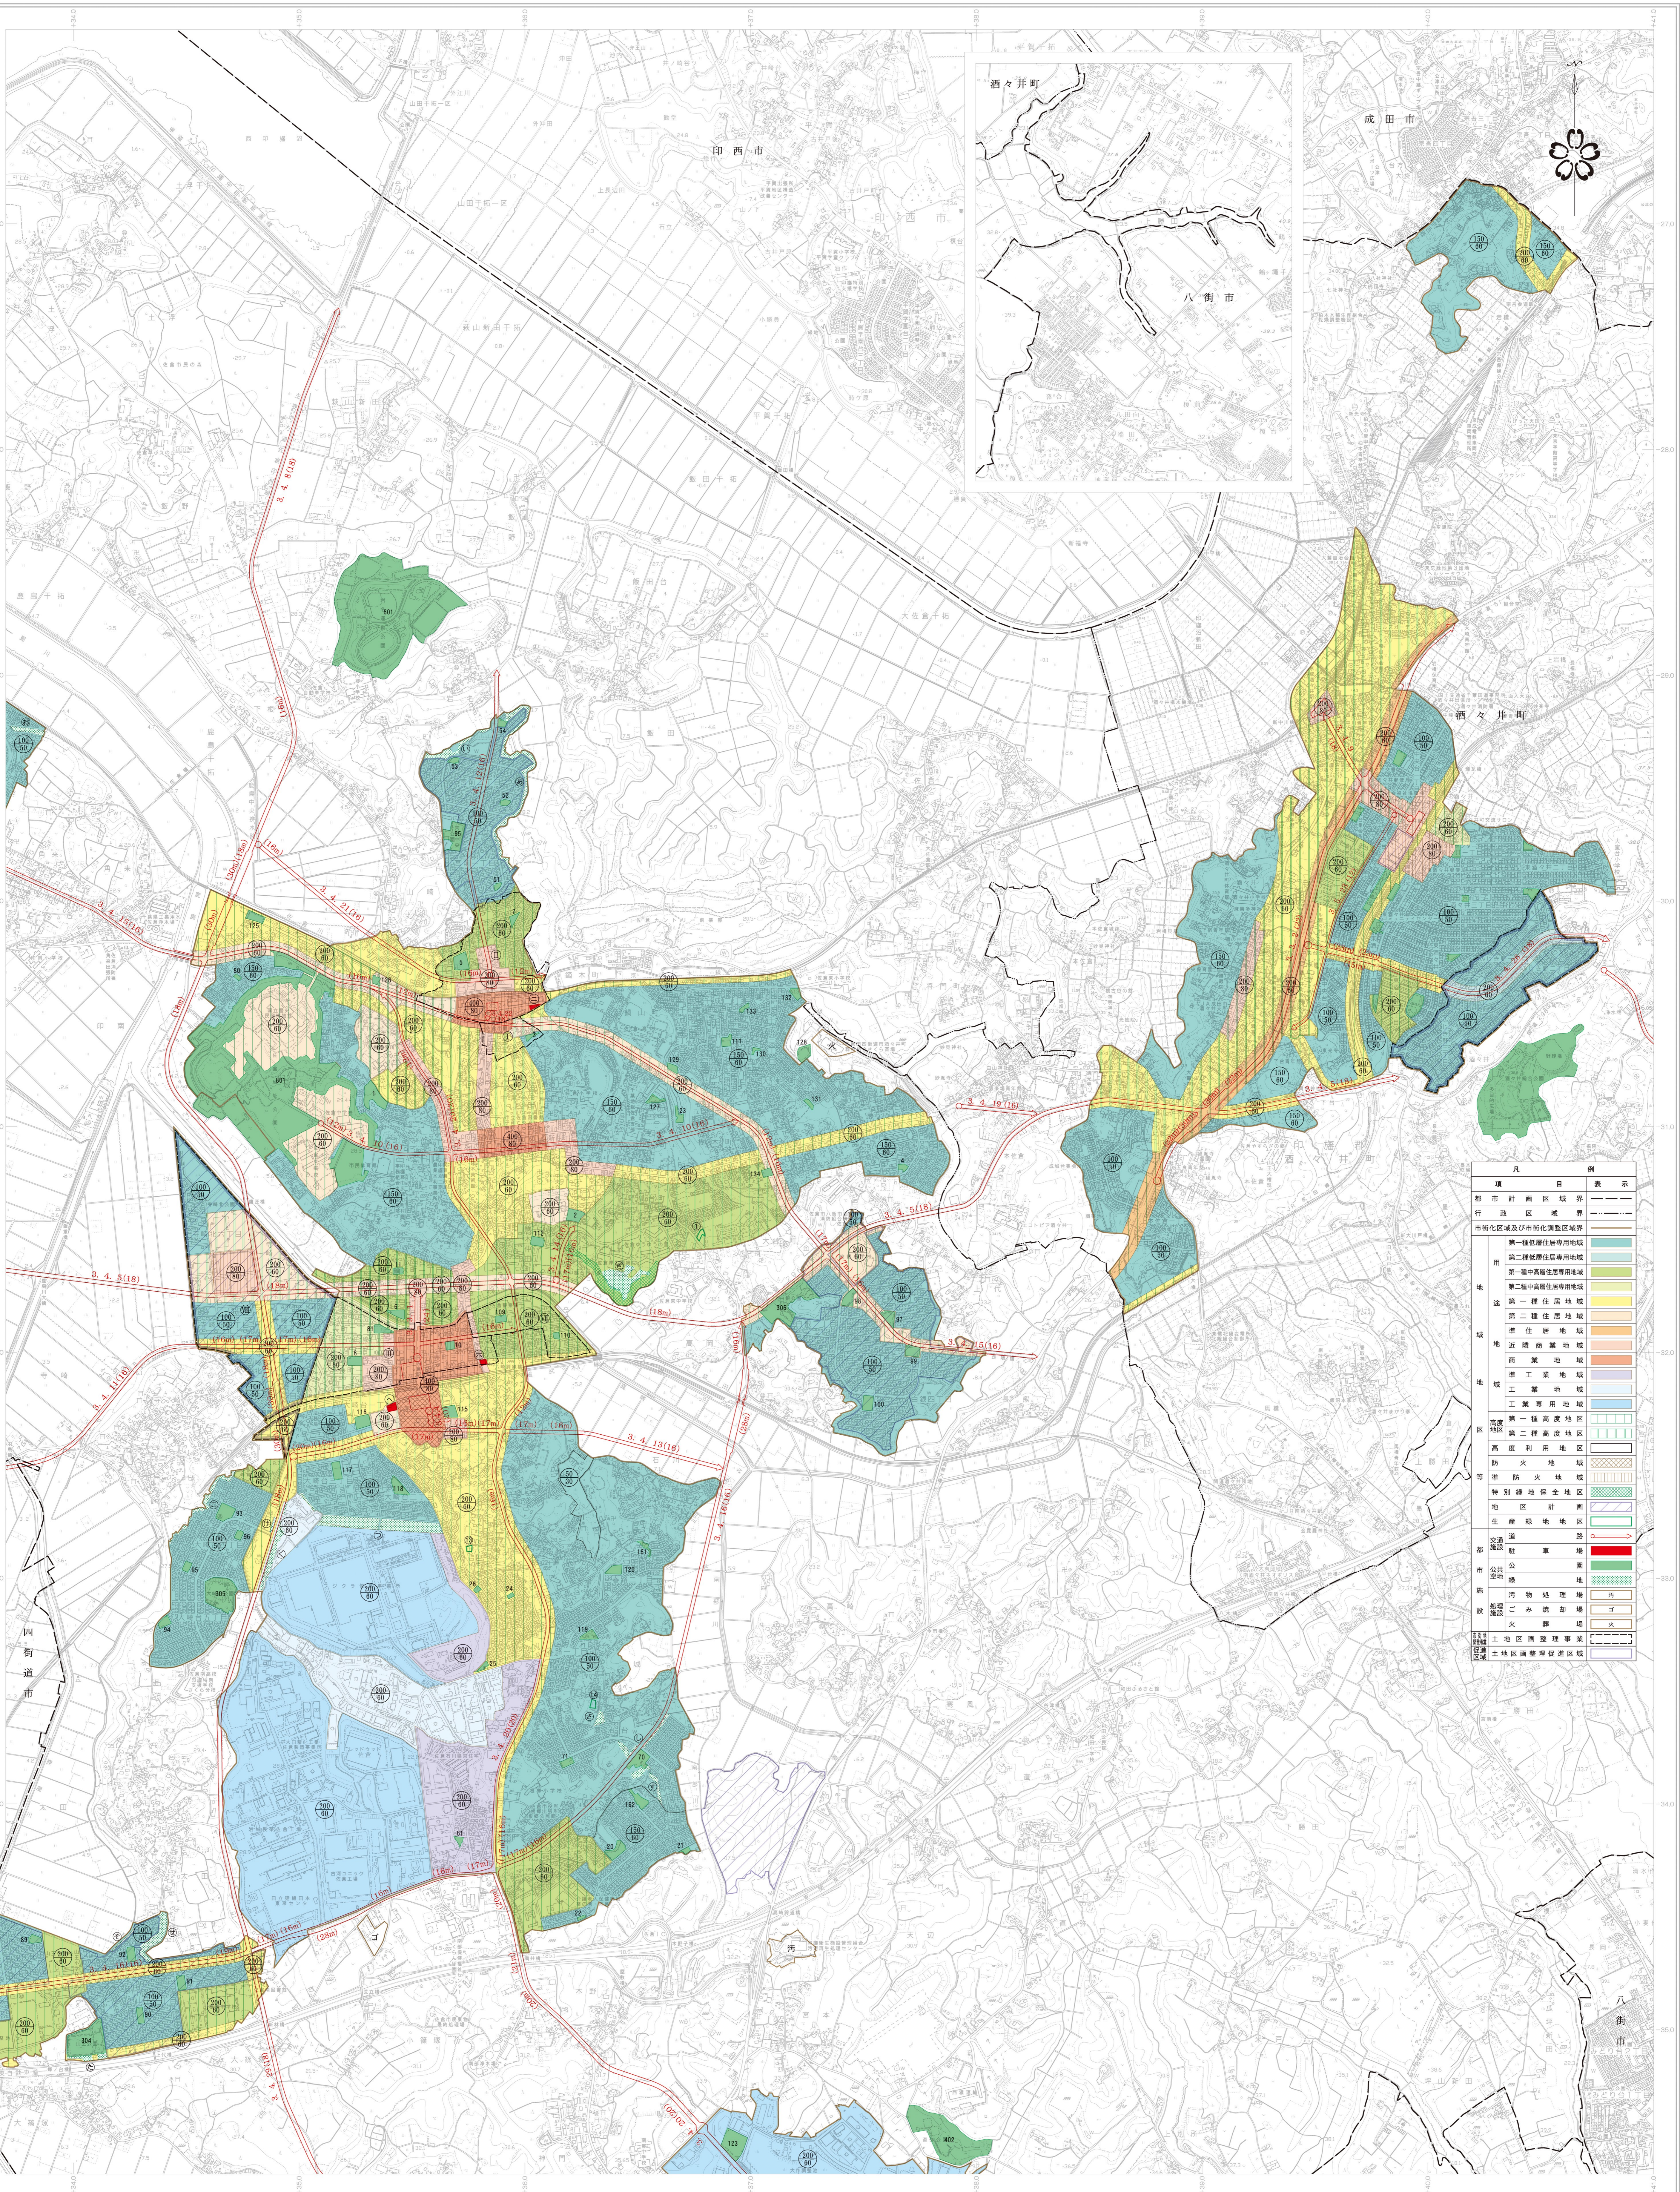

佐倉市都市計画図 1

千葉県佐倉市

令和八年三月作成

凡 例	
項 目	表 示
都市計画区域境界	—
行政区域境界	—
市街化区域及び市街化調整区域境界	—
用途	
第一種低層住居専用地域	■
第二種低層住居専用地域	■
第一種中高層住居専用地域	■
第二種中高層住居専用地域	■
第一種住居地域	■
第二種住居地域	■
準住居地域	■
近隣商業地域	■
商業地域	■
準工業地域	■
工業地域	■
工業専用地域	■
高度地区	
第一種高度地区	■
第二種高度地区	■
高度利用地区	■
防火地域	■
準防火地域	■
特別緑地保全地区	■
地区計画	■
生産緑地地区	■
交通	
道路	■
駐車場	■
公共交通	■
緑地	
汚物処理場	■
処理施設	■
ごみ焼却場	■
火葬場	■
緑地	
土地区画整理事業	■
促進区域	■