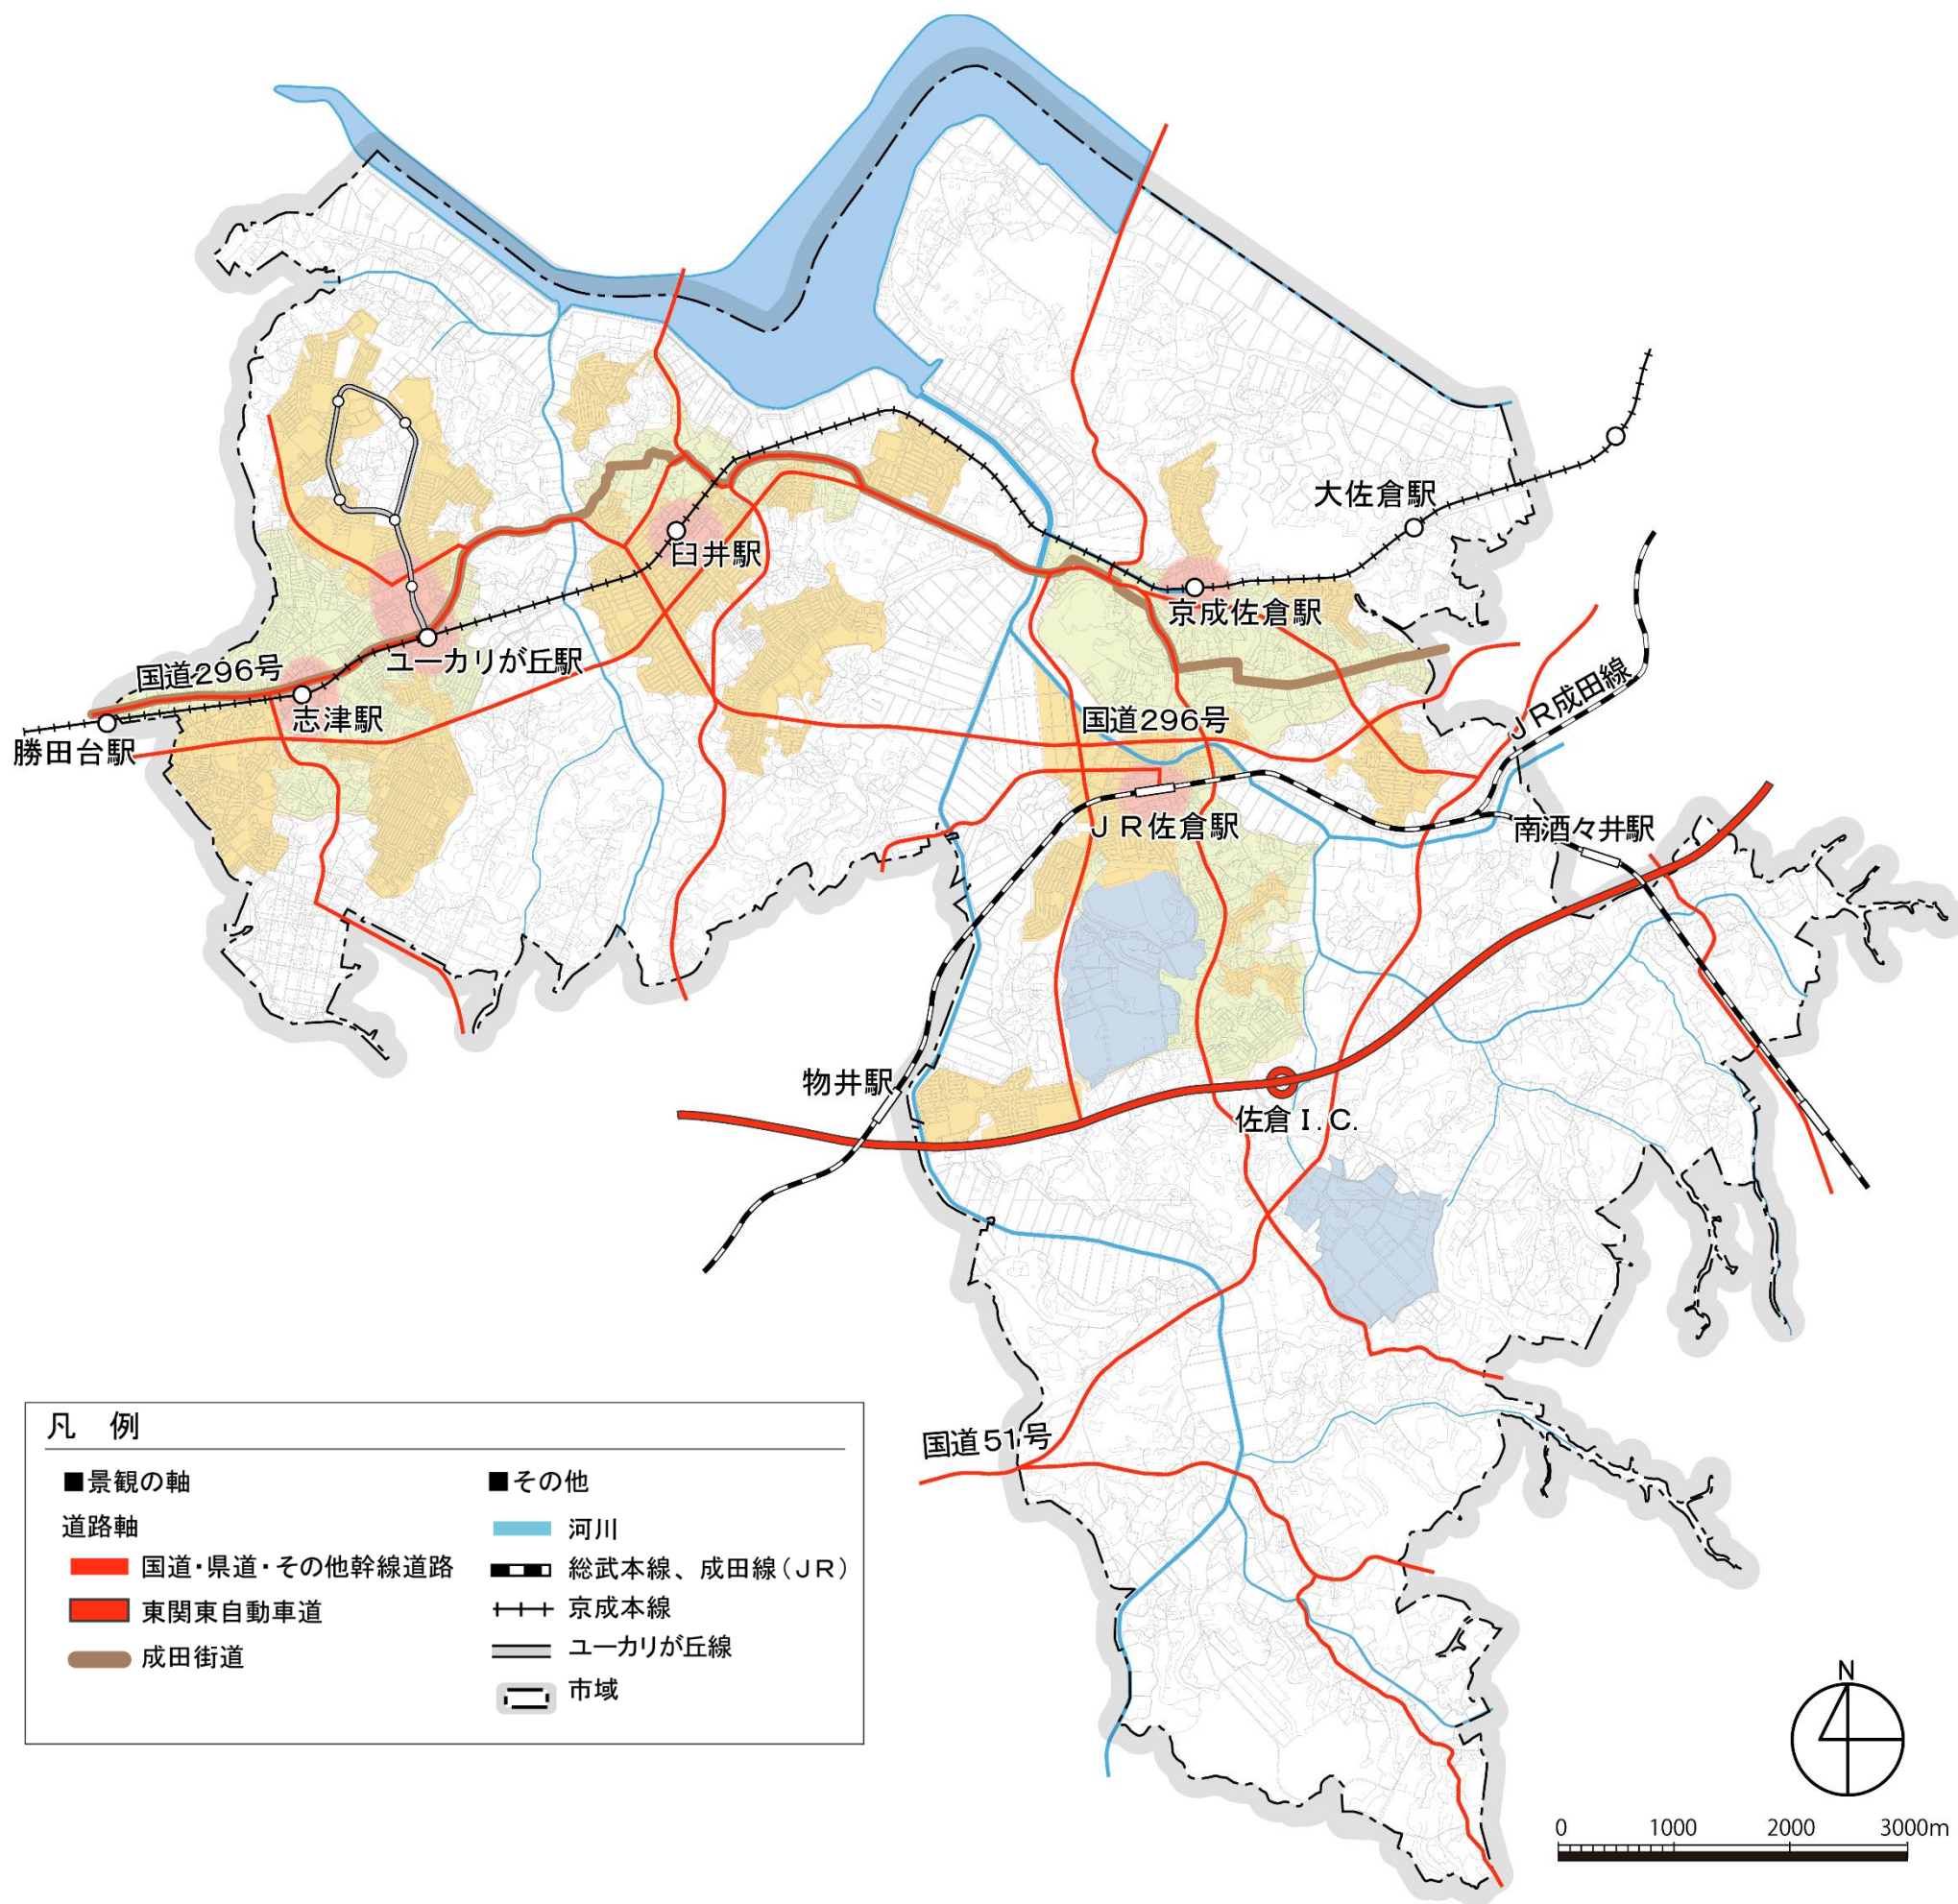

# 道路軸

名称	対象
道路軸	<ul style="list-style-type: none"> <li>● 複数の景観のエリアを結ぶ広域幹線道路</li> <li>自動車専用道路：東関東自動車道</li> <li>国道：国道 51 号、国道 296 号（成田街道を含む）</li> <li>県道他：複数の景観のエリアを結ぶ広域幹線道路等を対象</li> </ul>