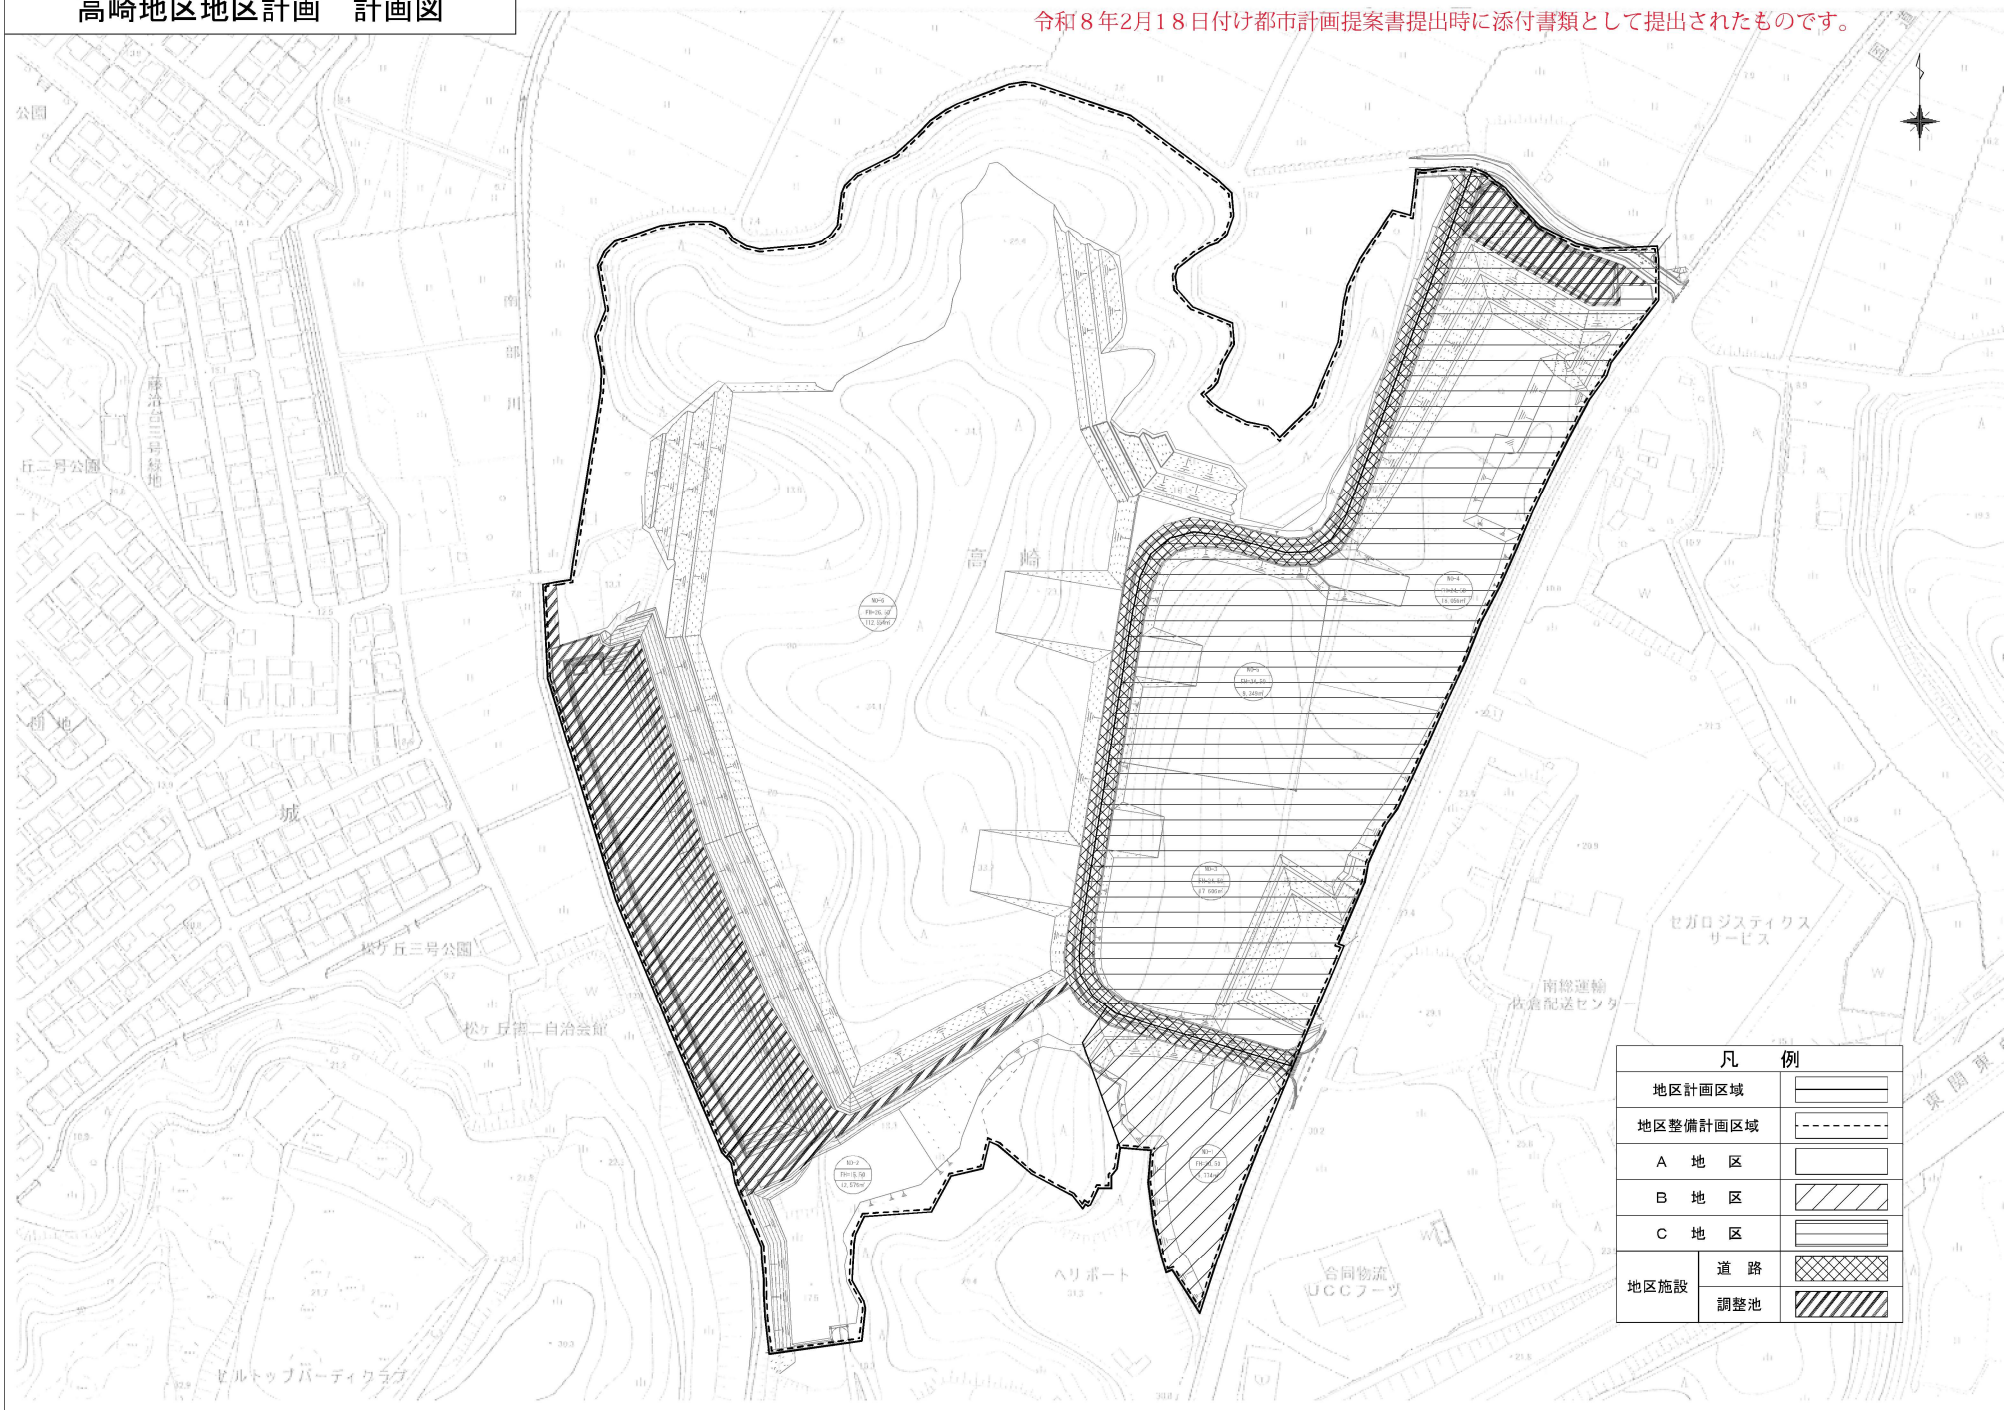

高崎地区地区計画 計画図

令和8年2月18日付け都市計画提案書提出時に添付書類として提出されたものです。

凡 例		
地区計画区域		
地区整備計画区域		
A 地区		
B 地区		
C 地区		
地区施設	道路	
	調整池	