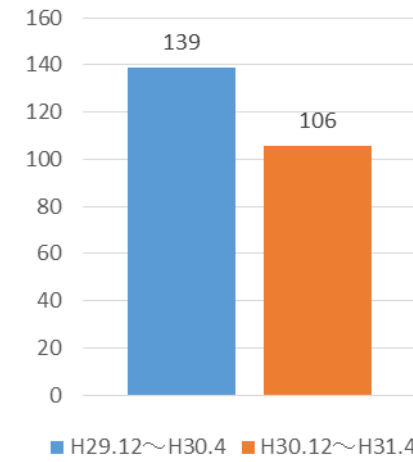

佐倉市コミュニティバスの利用状況等について（報告、H31.4.30 時点）

○ 各ルートの利用状況の推移

【内郷ルート】

・月別利用状況（H29.12～H31.4）

・1日あたりの利用者数の推移

・停留所別利用状況（H30.12.1～H31.4.30）（着色箇所は、新設停留所）

停留所名称	乗車	降車	停留所名称	乗車	降車
佐倉市役所	644	666	サンセットヒルズ	197	235
京成佐倉駅北口	7,079	7,378	土浮	357	345
宮前坂上	167	263	萩山	295	194
宮前一丁目	364	265	高座木	142	126
宮前二丁目	982	1,133	山崎	7	50
宮前北公園	286	484	下根	205	125
岩名・飯田入口	249	442	下根坂下	47	64
岩名運動公園	687	513	鹿島干拓	225	91
内郷小学校	254	358	飯野観音	159	80
白翠園前	145	304	滝口商店前	266	172
飯野入口	148	224	ふるさと広場	1,377	808
草ぶえの丘	600	704	飯野	78	33
土浮坂上	557	452	ウインドミルクリニック	129	43