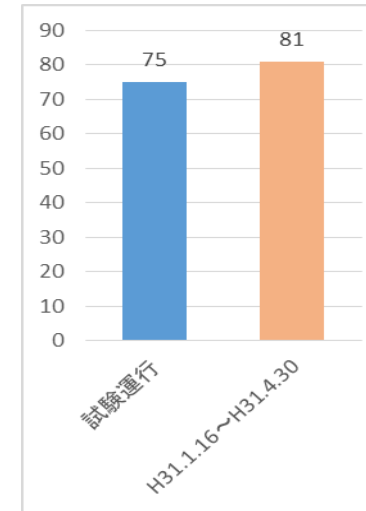

・1日あたりの利用者数の推移

・停留所別の利用状況（H31.1.16～H31.4.30）（着色箇所は、新設停留所）

停留所名称	乗車	降車	停留所名称	乗車	降車
ユーカリが丘駅北口	2,301	2,003	宮ノ台二丁目西	314	385
志津小学校入口	109	164	ユーカリ優都びあ前	172	285
上座総合公園入口	145	154	宮ノ台入口	130	163
ユーカリが丘一丁目	510	498	西ユーカリが丘二丁目	107	81
小竹入口	140	123	井野西谷津公園前	165	182
小竹小学校北	22	14	西ユーカリが丘四丁目	104	117
先崎入口	96	124	富士見台公園前	687	448
青菅分校前	60	57	京成団地入口	318	281
青菅	200	160	志津中学校前	157	98
先崎	301	327	公民館通り	115	103
先崎会館	209	279	志津駅北口	1,441	1,783
宮ノ台二丁目北	475	302	志津中学校入口	135	236