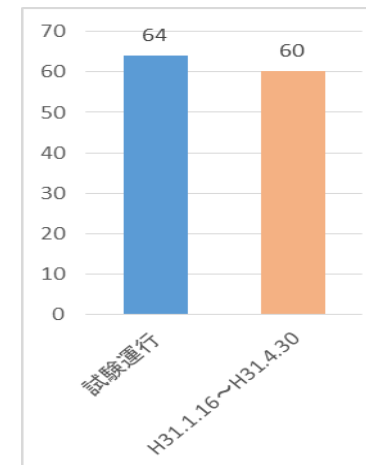

・1日あたりの利用者数の推移

・停留所別の利用状況（H31.1.16～H31.4.30）（着色箇所は、新設停留所）

停留所名称	乗車	降車	停留所名称	乗車	降車
臼井駅南口	2,154	1,985	畔田	215	169
王子台三丁目西	38	22	東邦大学佐倉病院	473	551
王子台小学校	455	693	木戸場	121	109
王子台五丁目南	321	401	下志津原入口	101	102
大林公園前	707	430	下志津東	103	64
王子台六丁目	420	372	下志津西	89	80
大林	142	83	殖産団地入口	29	32
生谷	56	30	殖産団地中央	12	20
生谷交差点	47	30	ユーカリが丘駅南口	828	1,080