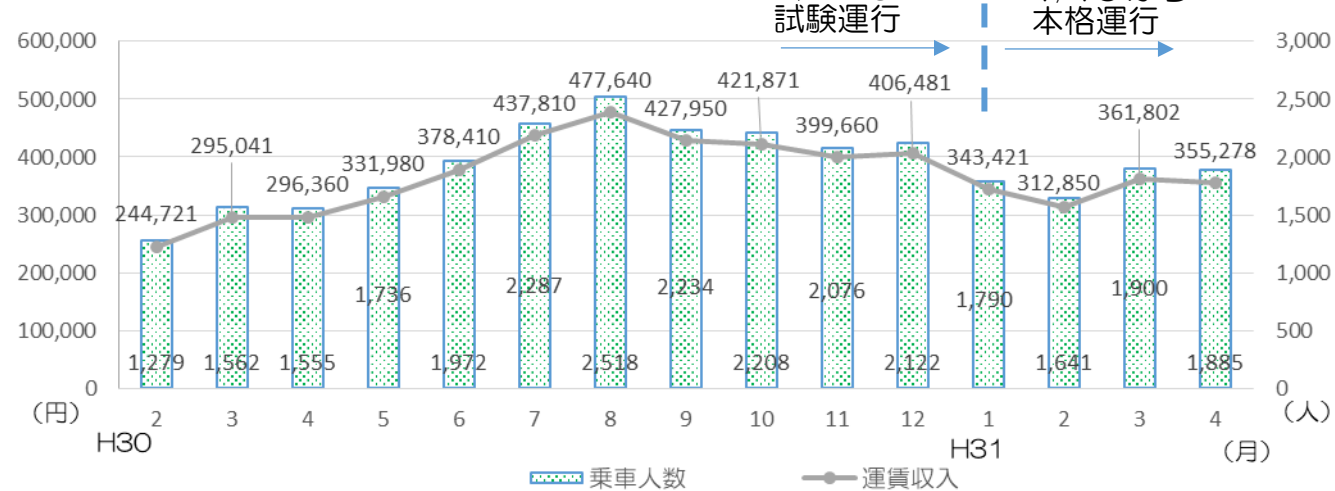

【畔田・下志津ルート】

・月別利用状況（H30.2～H31.4）