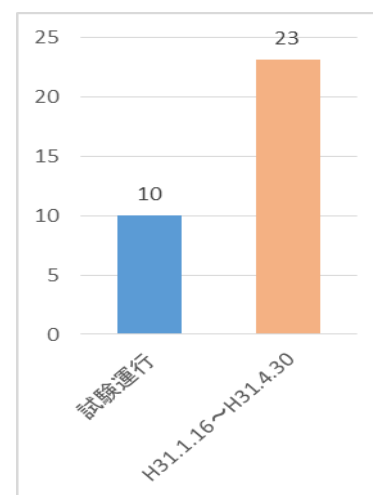

・1日あたりの利用者数の推移

・停留所別の利用状況（H31.1.16～H31.4.30）（着色箇所は、新設停留所）

停留所名称	乗車	降車	停留所名称	乗車	降車	停留所名称	乗車	降車
物井駅	704	563	弥富公民館	44	50	米戸	159	114
山王郵便局	2	6	町方	40	33	瓜坪	51	49
山王小学校	16	17	飯塚入口	54	27	上勝田区民館前	10	7
山王二丁目	50	64	飯塚橋	11	11	南酒々井駅	99	88
長作台公園前	134	266	飯塚	16	10	上勝田	5	3
大篠塚西	9	3	宮内	15	11	下勝田	2	1
大篠塚南	11	4	七曲	12	5	下勝田坂下	18	13
小篠塚城址園前	24	19	西御門	67	49	和田	0	1
小篠塚東	14	20	向口	1	0	和田ふるさと館	218	261
小篠塚	93	66	宿向	5	0	和田支所	0	19
神門	50	89	第三工業団地入口	3	6	本郷	2	22
馬渡	8	16	月の谷津	5	2	新地	0	1
西福寺	64	79	県道入口	6	5	直弥新田	0	0
千城台駅	165	200	工団中央	14	9	天辺	1	1
内田	76	56	大作二丁目	11	72	宮本	0	0
坂戸	15	20	上別所	119	40	南部中学校	1	0

○ 運転免許自主返納割引パスの発行状況等について

【発行枚数】

42件（H30.12.17（交付開始日）からR1.5.22時点）

- 年齢内訳：70代 …24人
- 80代以上…18人
- 性別内訳：男性 …19人
- 女性 …23人
- 返納日：交付開始前…20人
- 交付開始後…22人

【周知方法】

- ・市ホームページ、回覧、こうほう佐倉
- ・千葉県警察ホームページ、窓口案内

【延べ利用者数（H31.1.16～H31.4.30）】

64件

ルート別内訳

- ・内郷ルート …16件
- ・志津北側ルート …38件
- ・畔田・下志津ルート… 8件
- ・南部地域ルート … 2件

○ 運行車両のラッピングについて

佐倉親善大使にご就任いただいている、画家高橋真琴氏が描く作品を車両に配置し、「乗る」だけでなく、「見て」楽しめるバス車両とした。

【内郷ルート、志津北側ルート、畔田・下志津ルート】

【南部地域ルート】