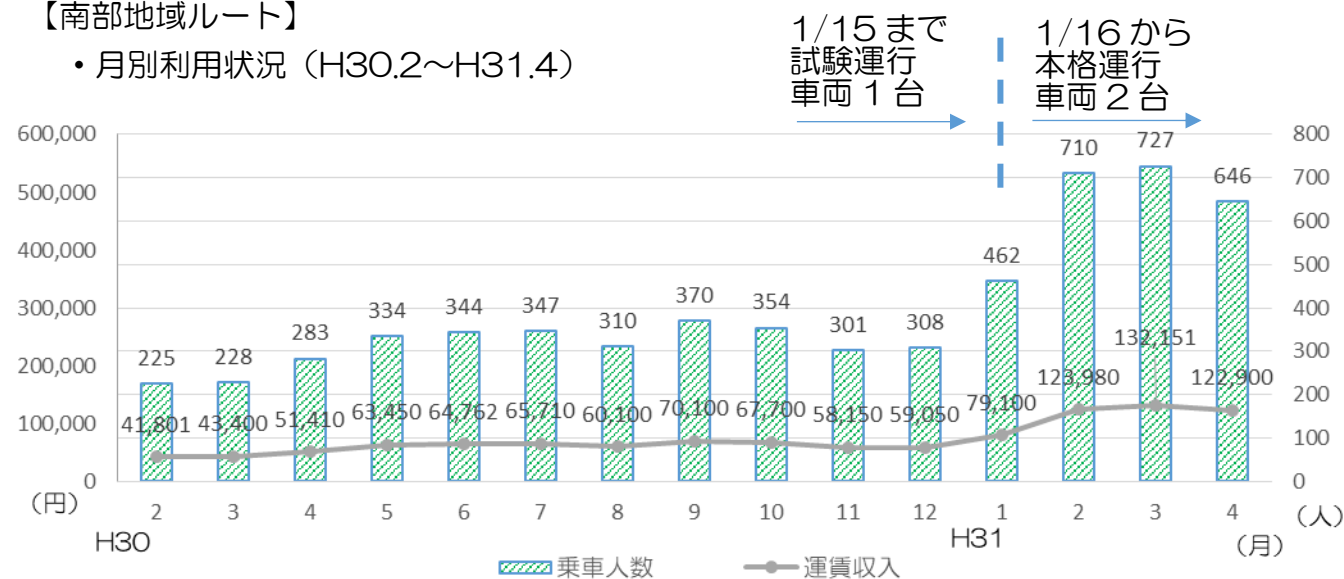

佐倉市コミュニティバスの利用状況等について（報告、H31.4.30 時点）

【南部地域ルート】

・月別利用状況（H30.2～H31.4）