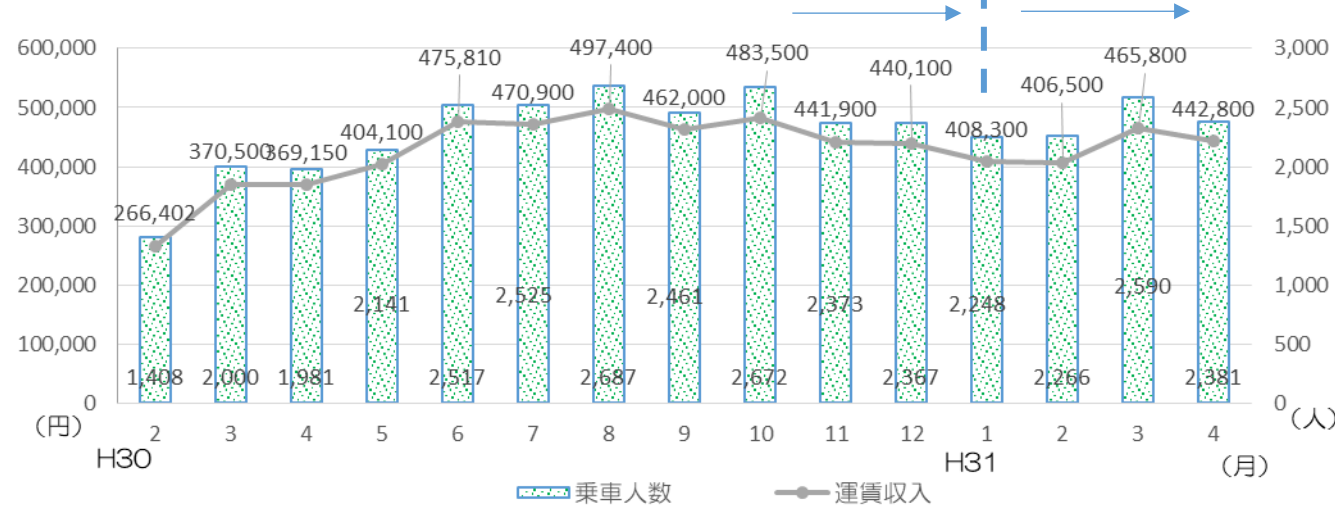

【志津北側ルート】

・月別利用状況（H30.2～H31.4）