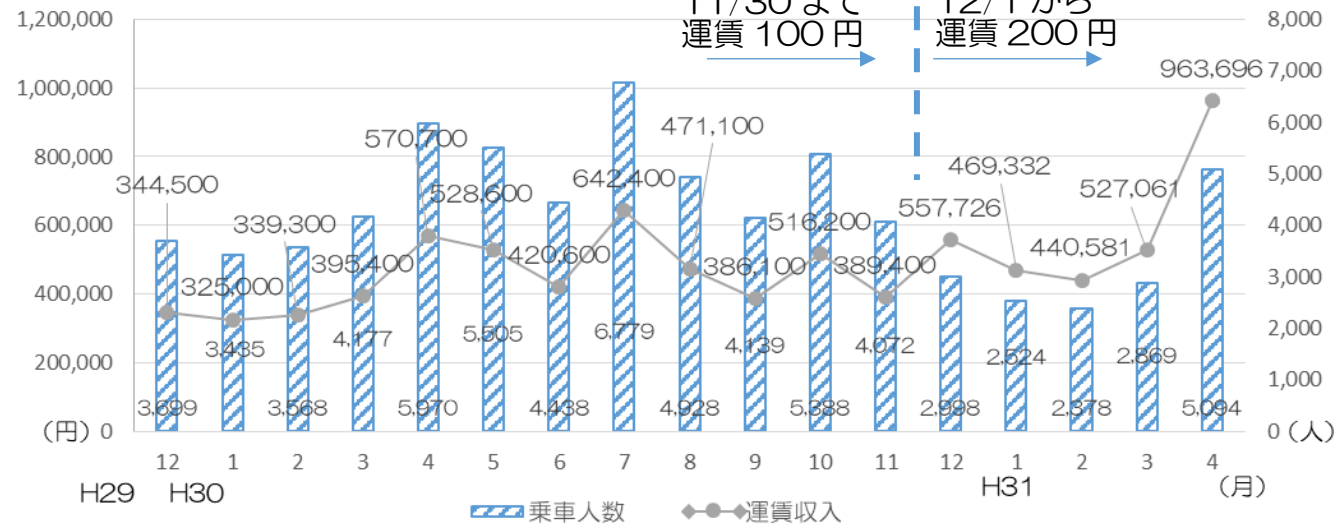

佐倉市コミュニティバスの利用状況等について（報告、H31.4.30 時点）

○ 各ルートの利用状況の推移

【内郷ルート】

・月別利用状況（H29.12～H31.4）

・1日あたりの利用者数の推移

・停留所別利用状況（H30.12.1～H31.4.30）（着色箇所は、新設停留所）

停留所名称	乗車	降車	停留所名称	乗車	降車
佐倉市役所	644	666	サンセットヒルズ	197	235
京成佐倉駅北口	7,079	7,378	土浮	357	345
宮前坂上	167	263	萩山	295	194
宮前一丁目	364	265	高座木	142	126
宮前二丁目	982	1,133	山崎	7	50
宮前北公園	286	484	下根	205	125
岩名・飯田入口	249	442	下根坂下	47	64
岩名運動公園	687	513	鹿島干拓	225	91
内郷小学校	254	358	飯野観音	159	80
白翠園前	145	304	滝口商店前	266	172
飯野入口	148	224	ふるさと広場	1,377	808
草ぶえの丘	600	704	飯野	78	33
土浮坂上	557	452	ウインドミルクリニック	129	43