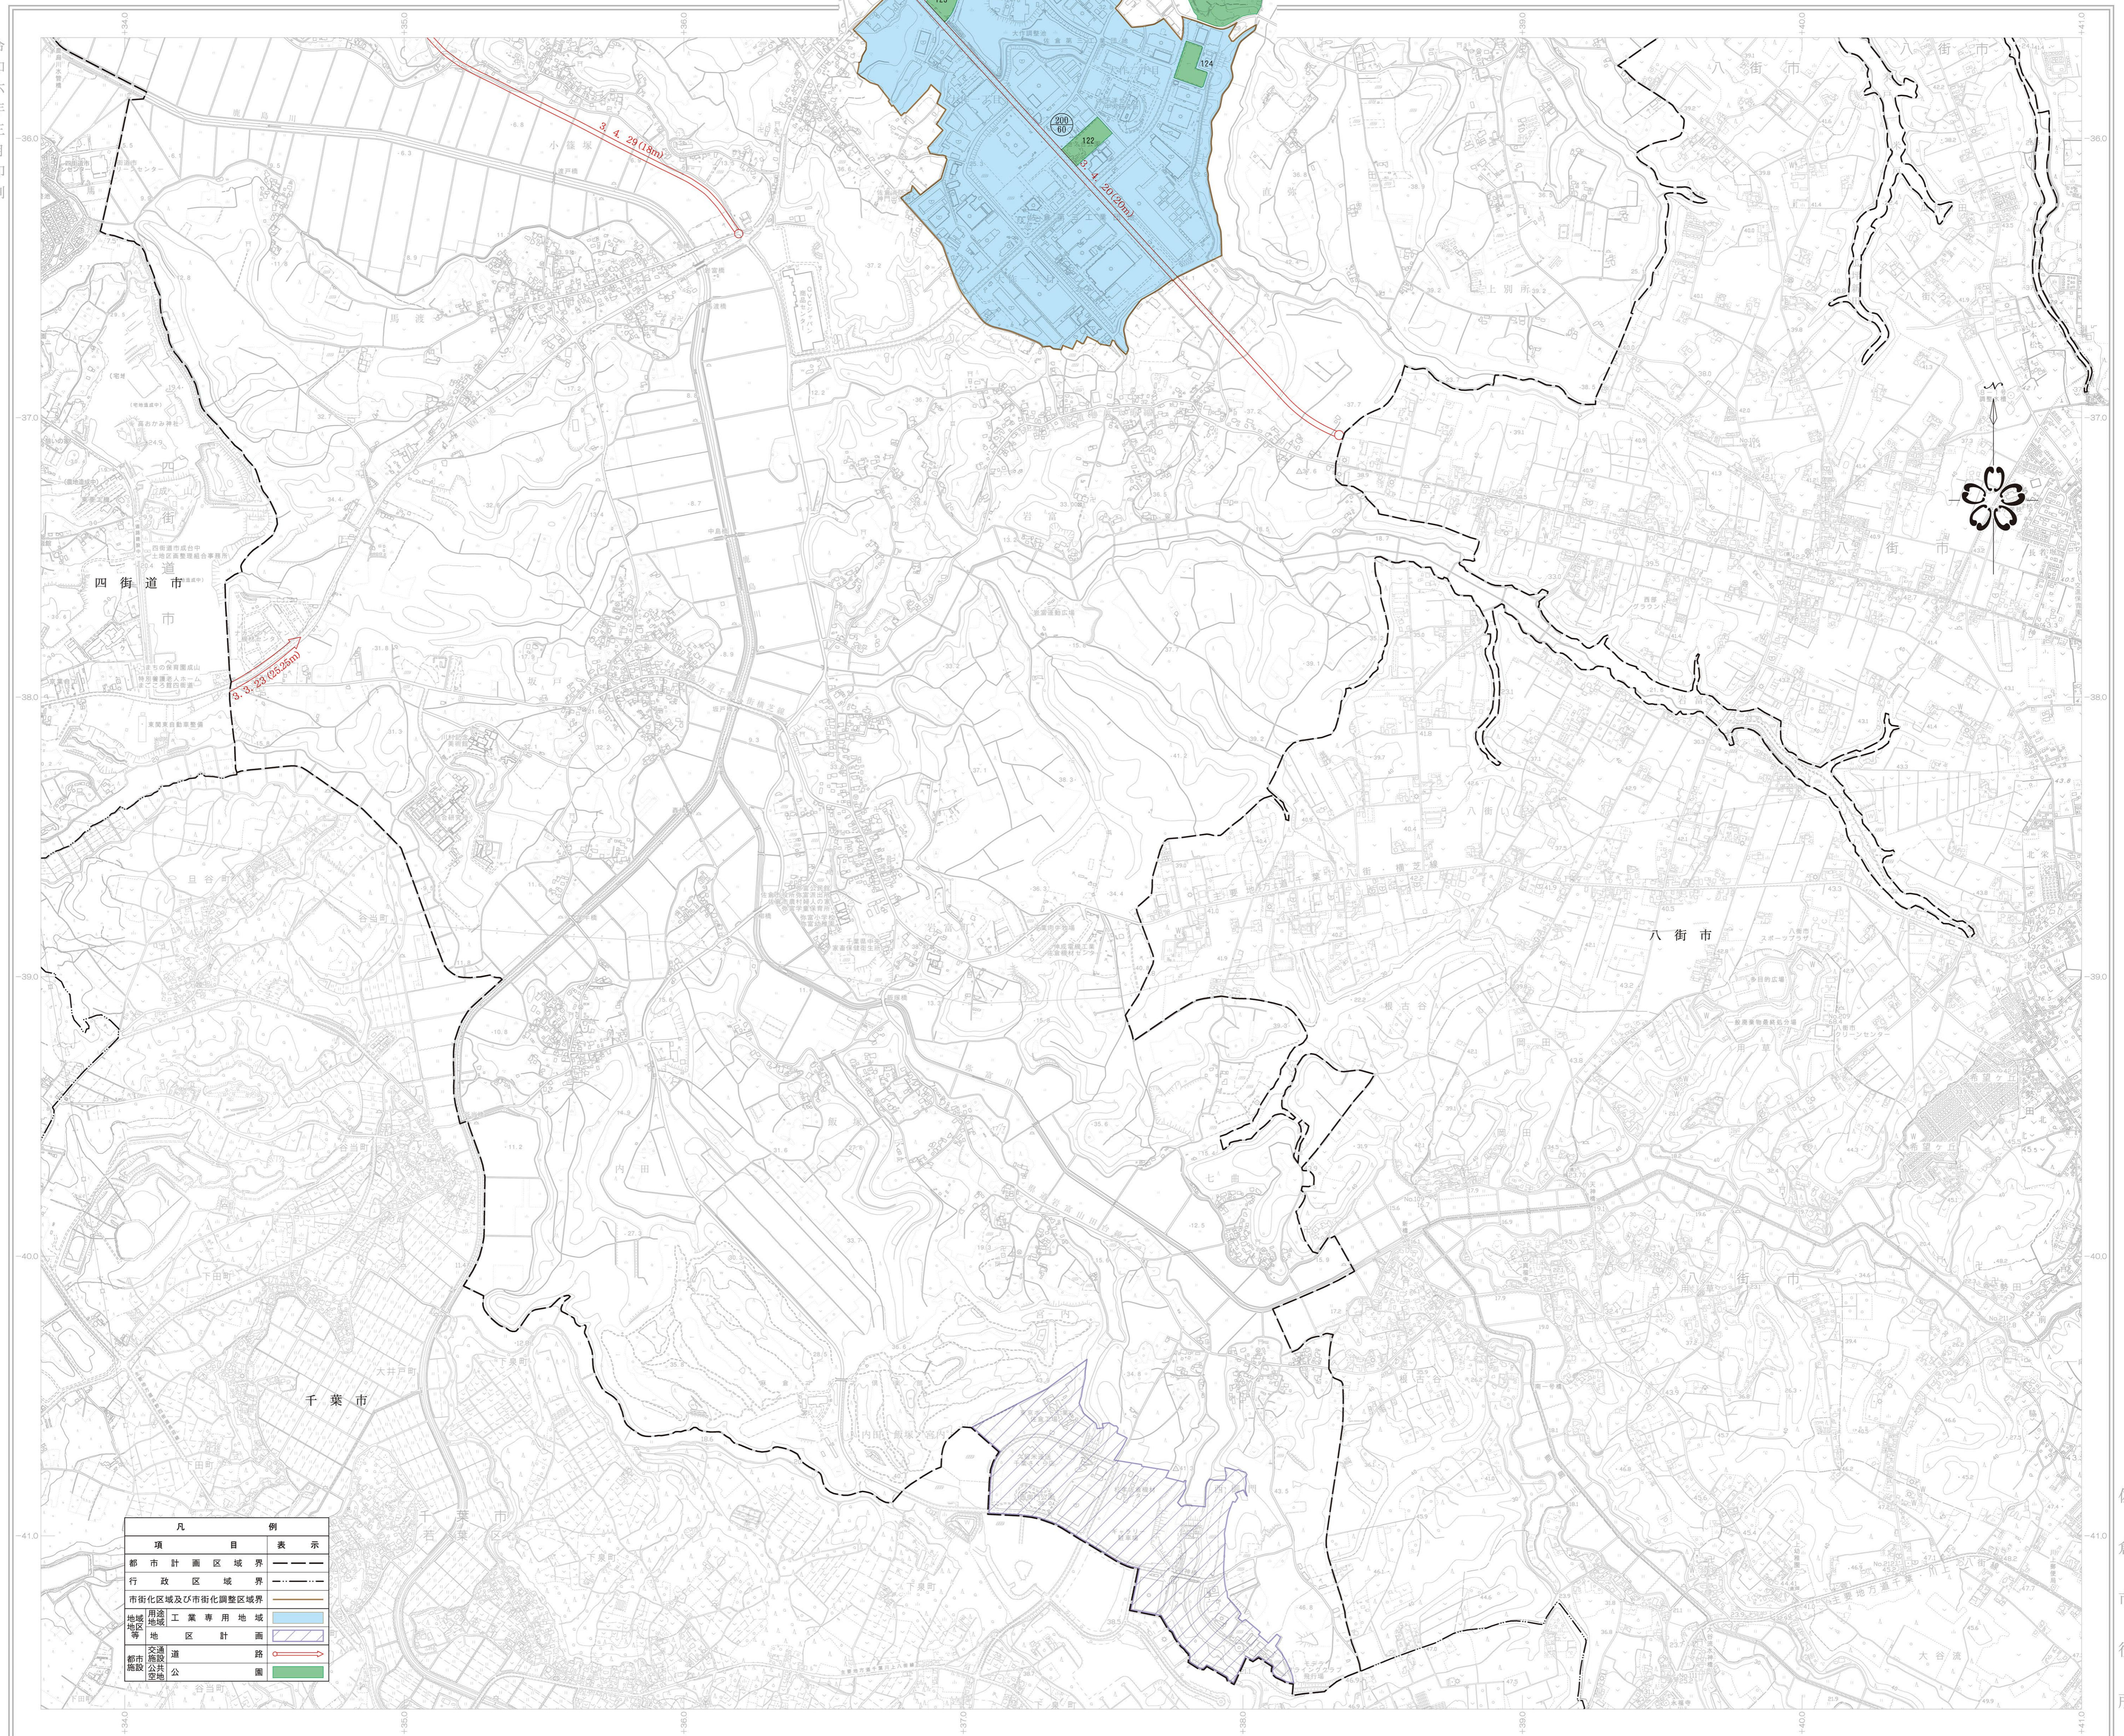

佐倉市都市計画図 3

千葉県佐倉市

令和六年三月印刷

凡	項目	表示
都市計画区域境界	都市計画区域境界	---
行政区画境界	行政区画境界	---
市街化区域及び市街化調整区域境界	市街化区域及び市街化調整区域境界	---
工業専用地域	工業専用地域	■
公共施設	公共施設	■
高速道路	高速道路	→

(原簿番号)
 千葉市: 5千部第533号
 四街道市: 5千部第446号
 八街市: 5千部第335号
 八千代市: 5千部第211号
 成田市: 成部第025号
 八千代市: 八千部第4の1号
 八千代市: 八千部第3の5号
 四街道市: 四部第21号の3
 源町町: 源部第154号

(注意事項)
 この図面は縮尺図であり、詳細は都市部都市計画課にお問合せ下さい。

1:10,000
 0 100 500 1000m

北海道地図株式会社 千葉営業所

佐倉市役所