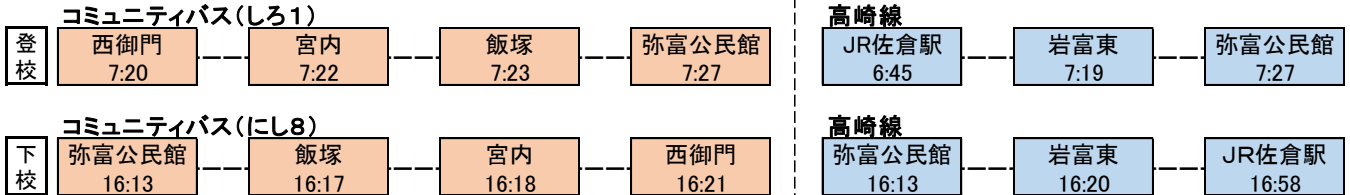

佐倉市コミュニティバス（南部地域ルート）利用モデルプラン

南部地域ルートは、次のような利用ができると考えています。ライフスタイルに合わせて、ぜひ一度利用してみてください。（平日のみ）

～小・中学校の登下校での利用例～

コミュニティバス   高崎線   ⇒: 乗り換え

弥富小学校（最寄りのバス停：弥富公民館）