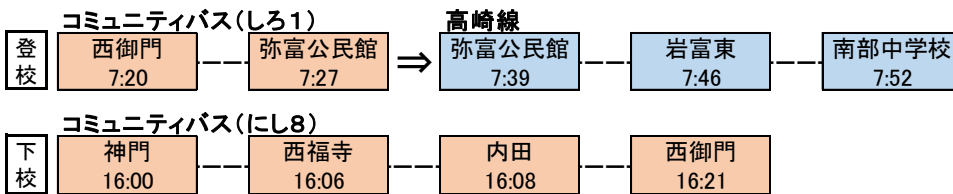

南部中学校（最寄りのバス停：南部中学校、神門）