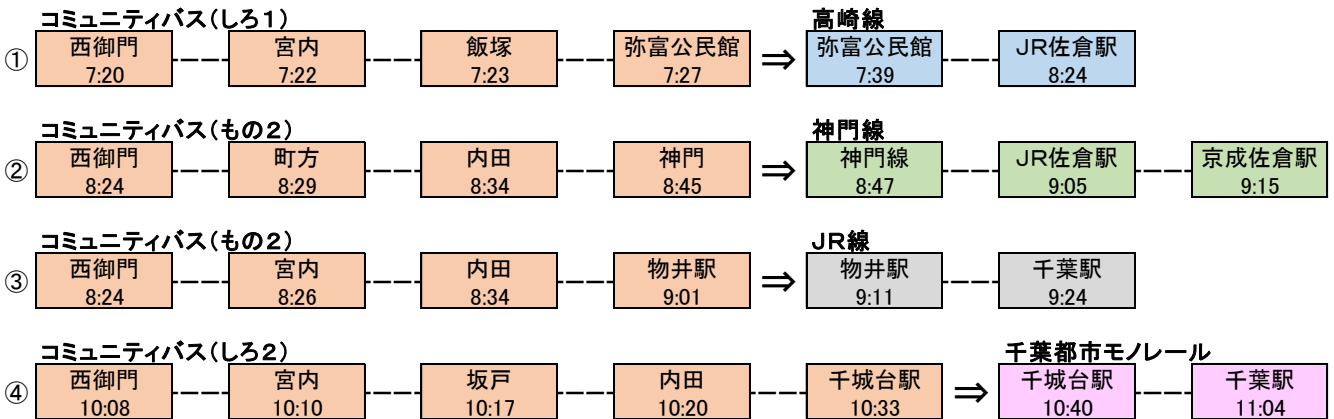

佐倉市コミュニティバス（南部地域ルート）利用モデルプラン

南部地域ルートは、次のような利用ができると考えています。ライフスタイルに合わせて、ぜひ一度利用してみてください。（平日のみ）

～小・中学校の登下校での利用例～

コミュニティバス   高崎線   ⇒: 乗り換え

弥富小学校（最寄りのバス停：弥富公民館）

南部中学校（最寄りのバス停：南部中学校、神門）

～通院・買い物等の利用例～

コミュニティバス   神門線   高崎線   JR線   千葉都市モノレール   ⇒: 乗り換え

行き

帰り