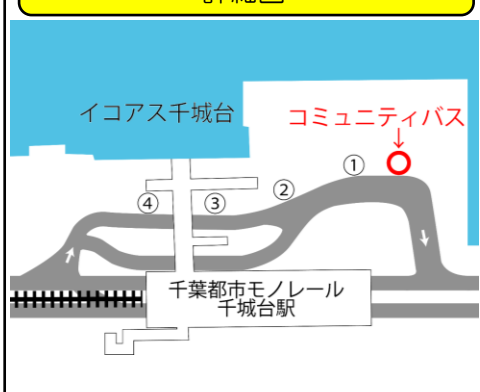

## 神門停留所 ～詳細図～

自由乗降区間 ●●●●● は停留所以外でも乗降ができます。乗るときは、手を挙げてお知らせください。降りるときは、早めに運転者へお声かけください。