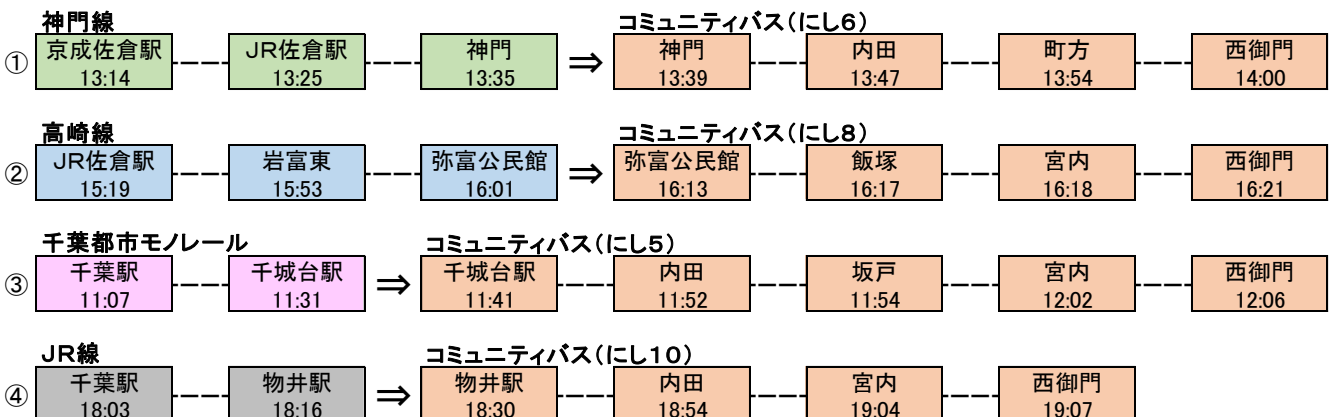

佐倉市コミュニティバス（南部地域ルート）利用モデルプラン

南部地域ルートは、次のような利用ができると考えています。ライフスタイルに合わせて、ぜひ一度利用してみてください。（平日のみ）

～小・中学校の登下校での利用例～

コミュニティバス   高崎線   ⇒: 乗り換え

弥富小学校（最寄りのバス停：弥富公民館）

南部中学校（最寄りのバス停：南部中学校、神門）

～通院・買い物等の利用例～

コミュニティバス   神門線   高崎線   JR線   千葉都市モノレール   ⇒: 乗り換え

行き

帰り