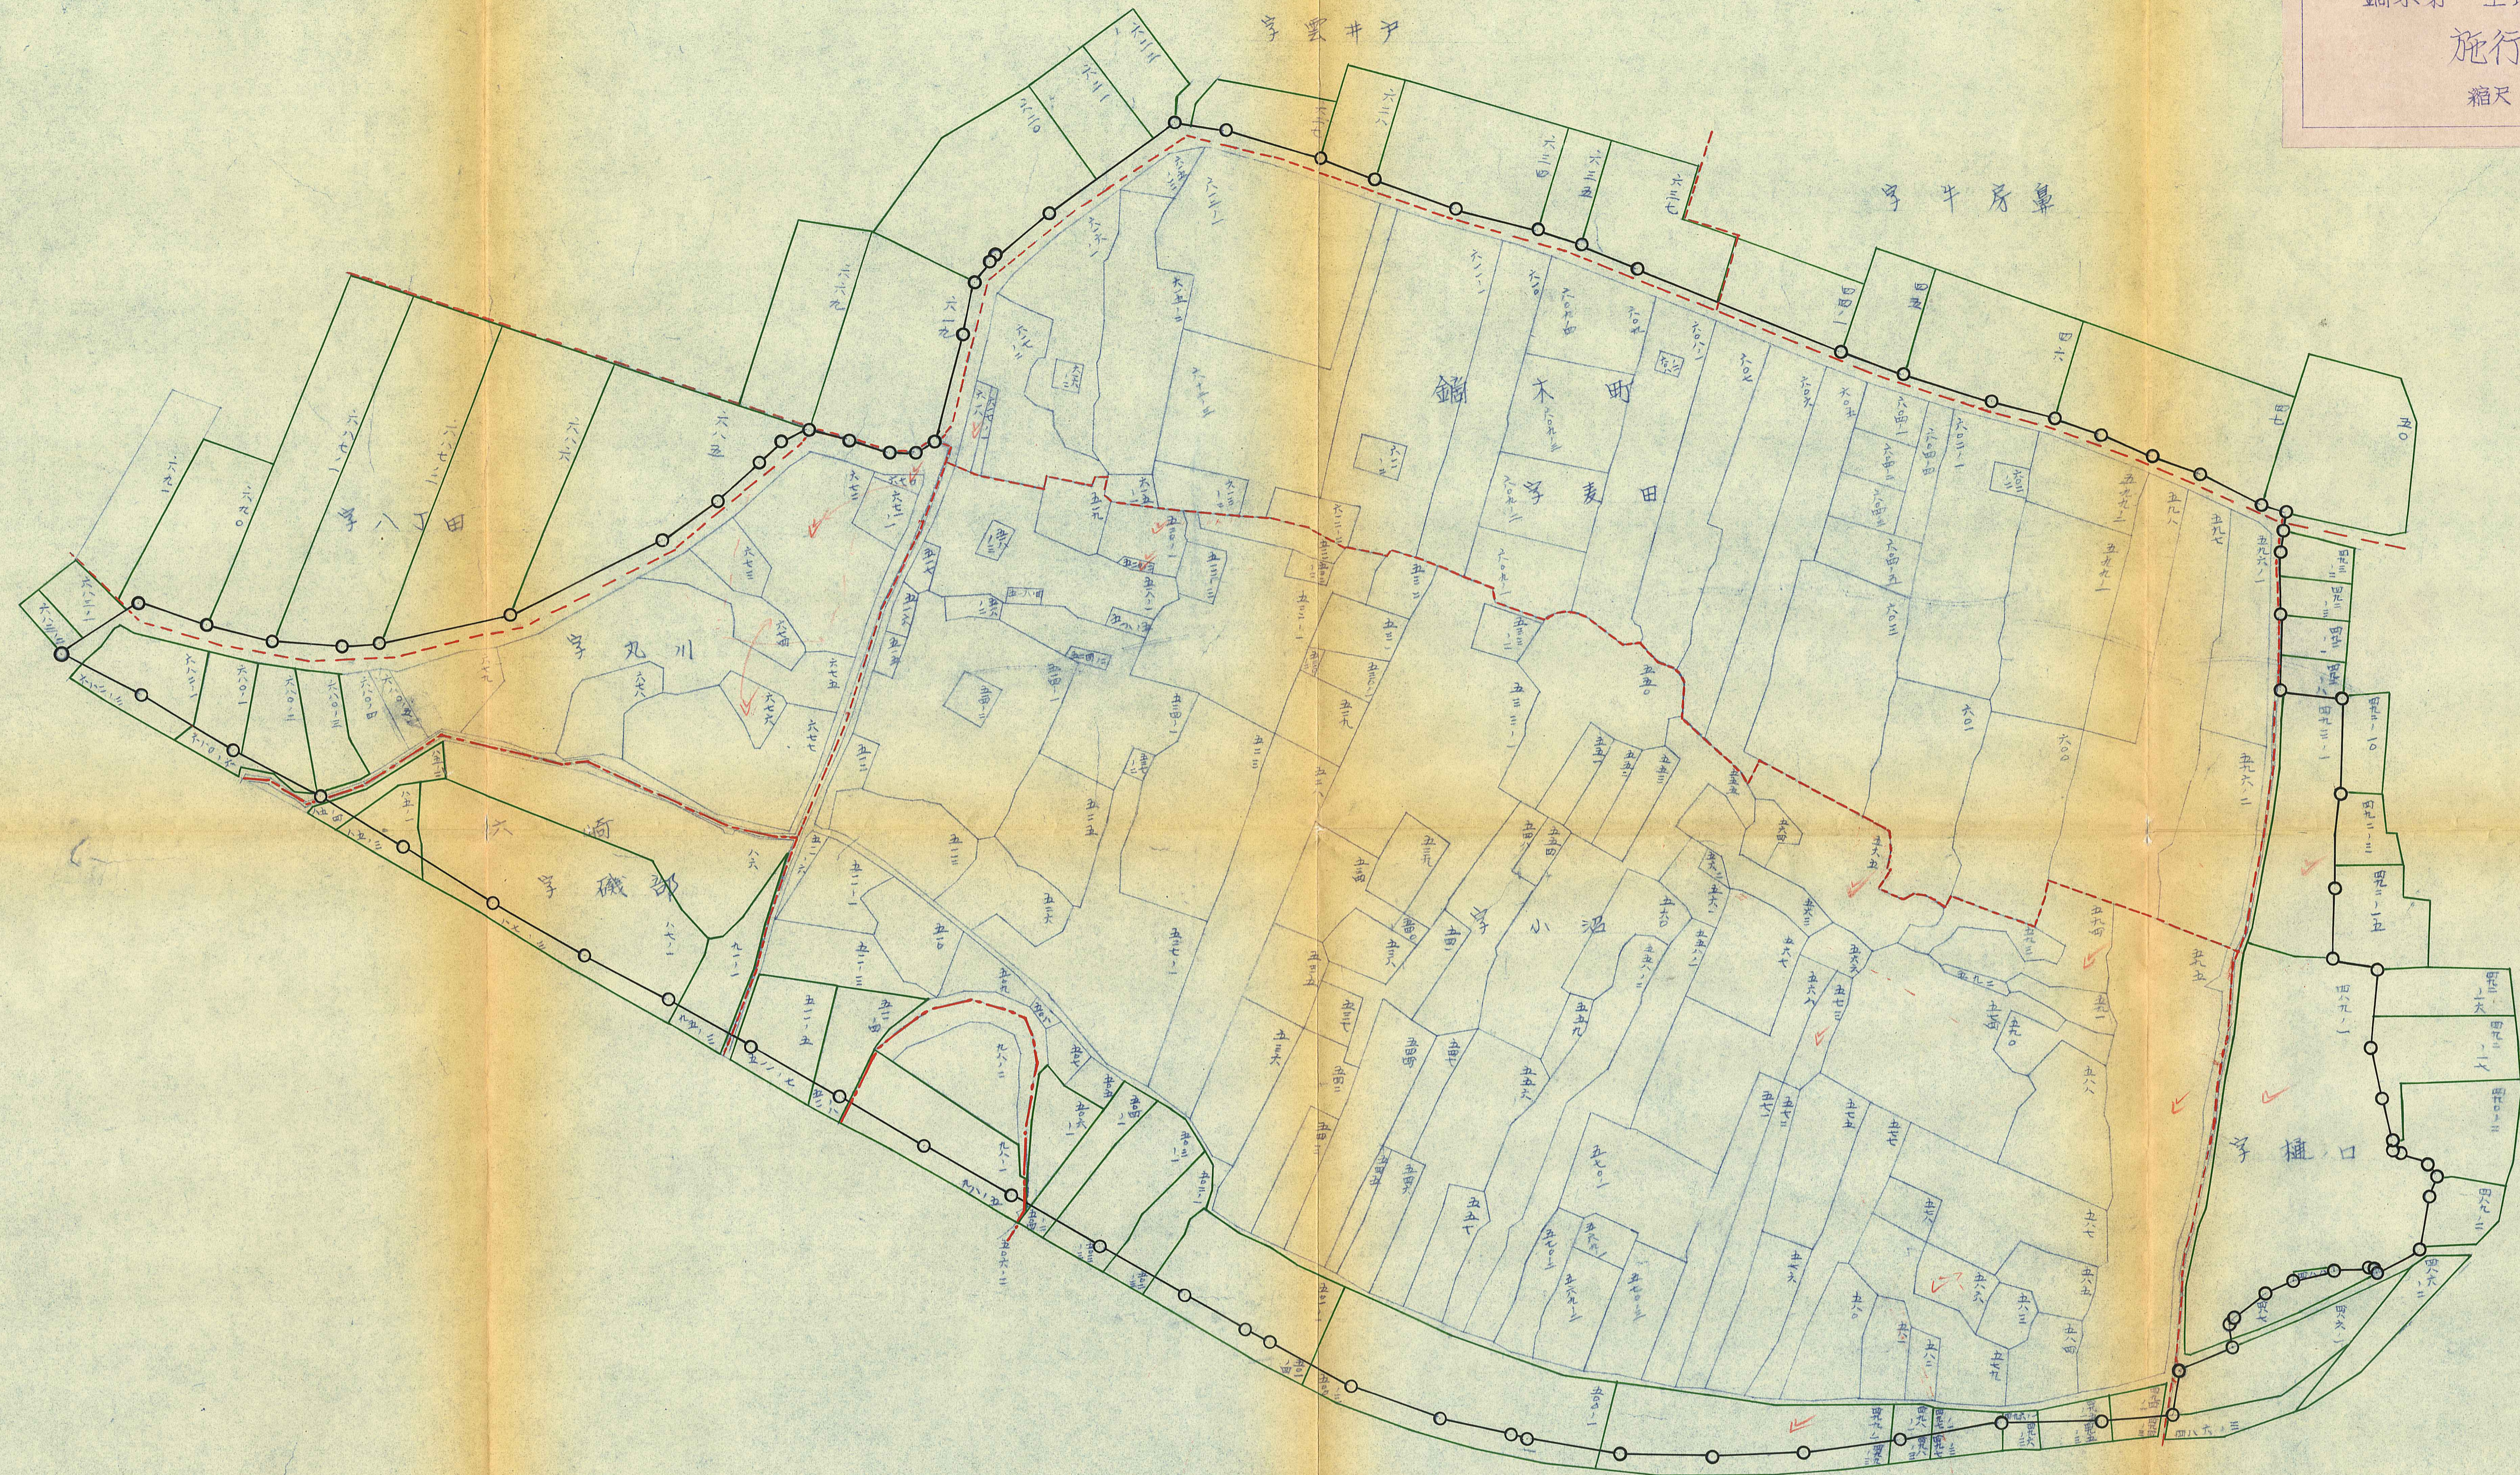

佐倉市鍋木土地区画整理事業区域図 縮尺 1/1000

佐倉都市計画  
 鍋木第一土地区画整理事業  
 施行区域図  
 縮尺 1:1,000

凡	概
○—○	施工地区界
---	町界
---	字界
—	筆界