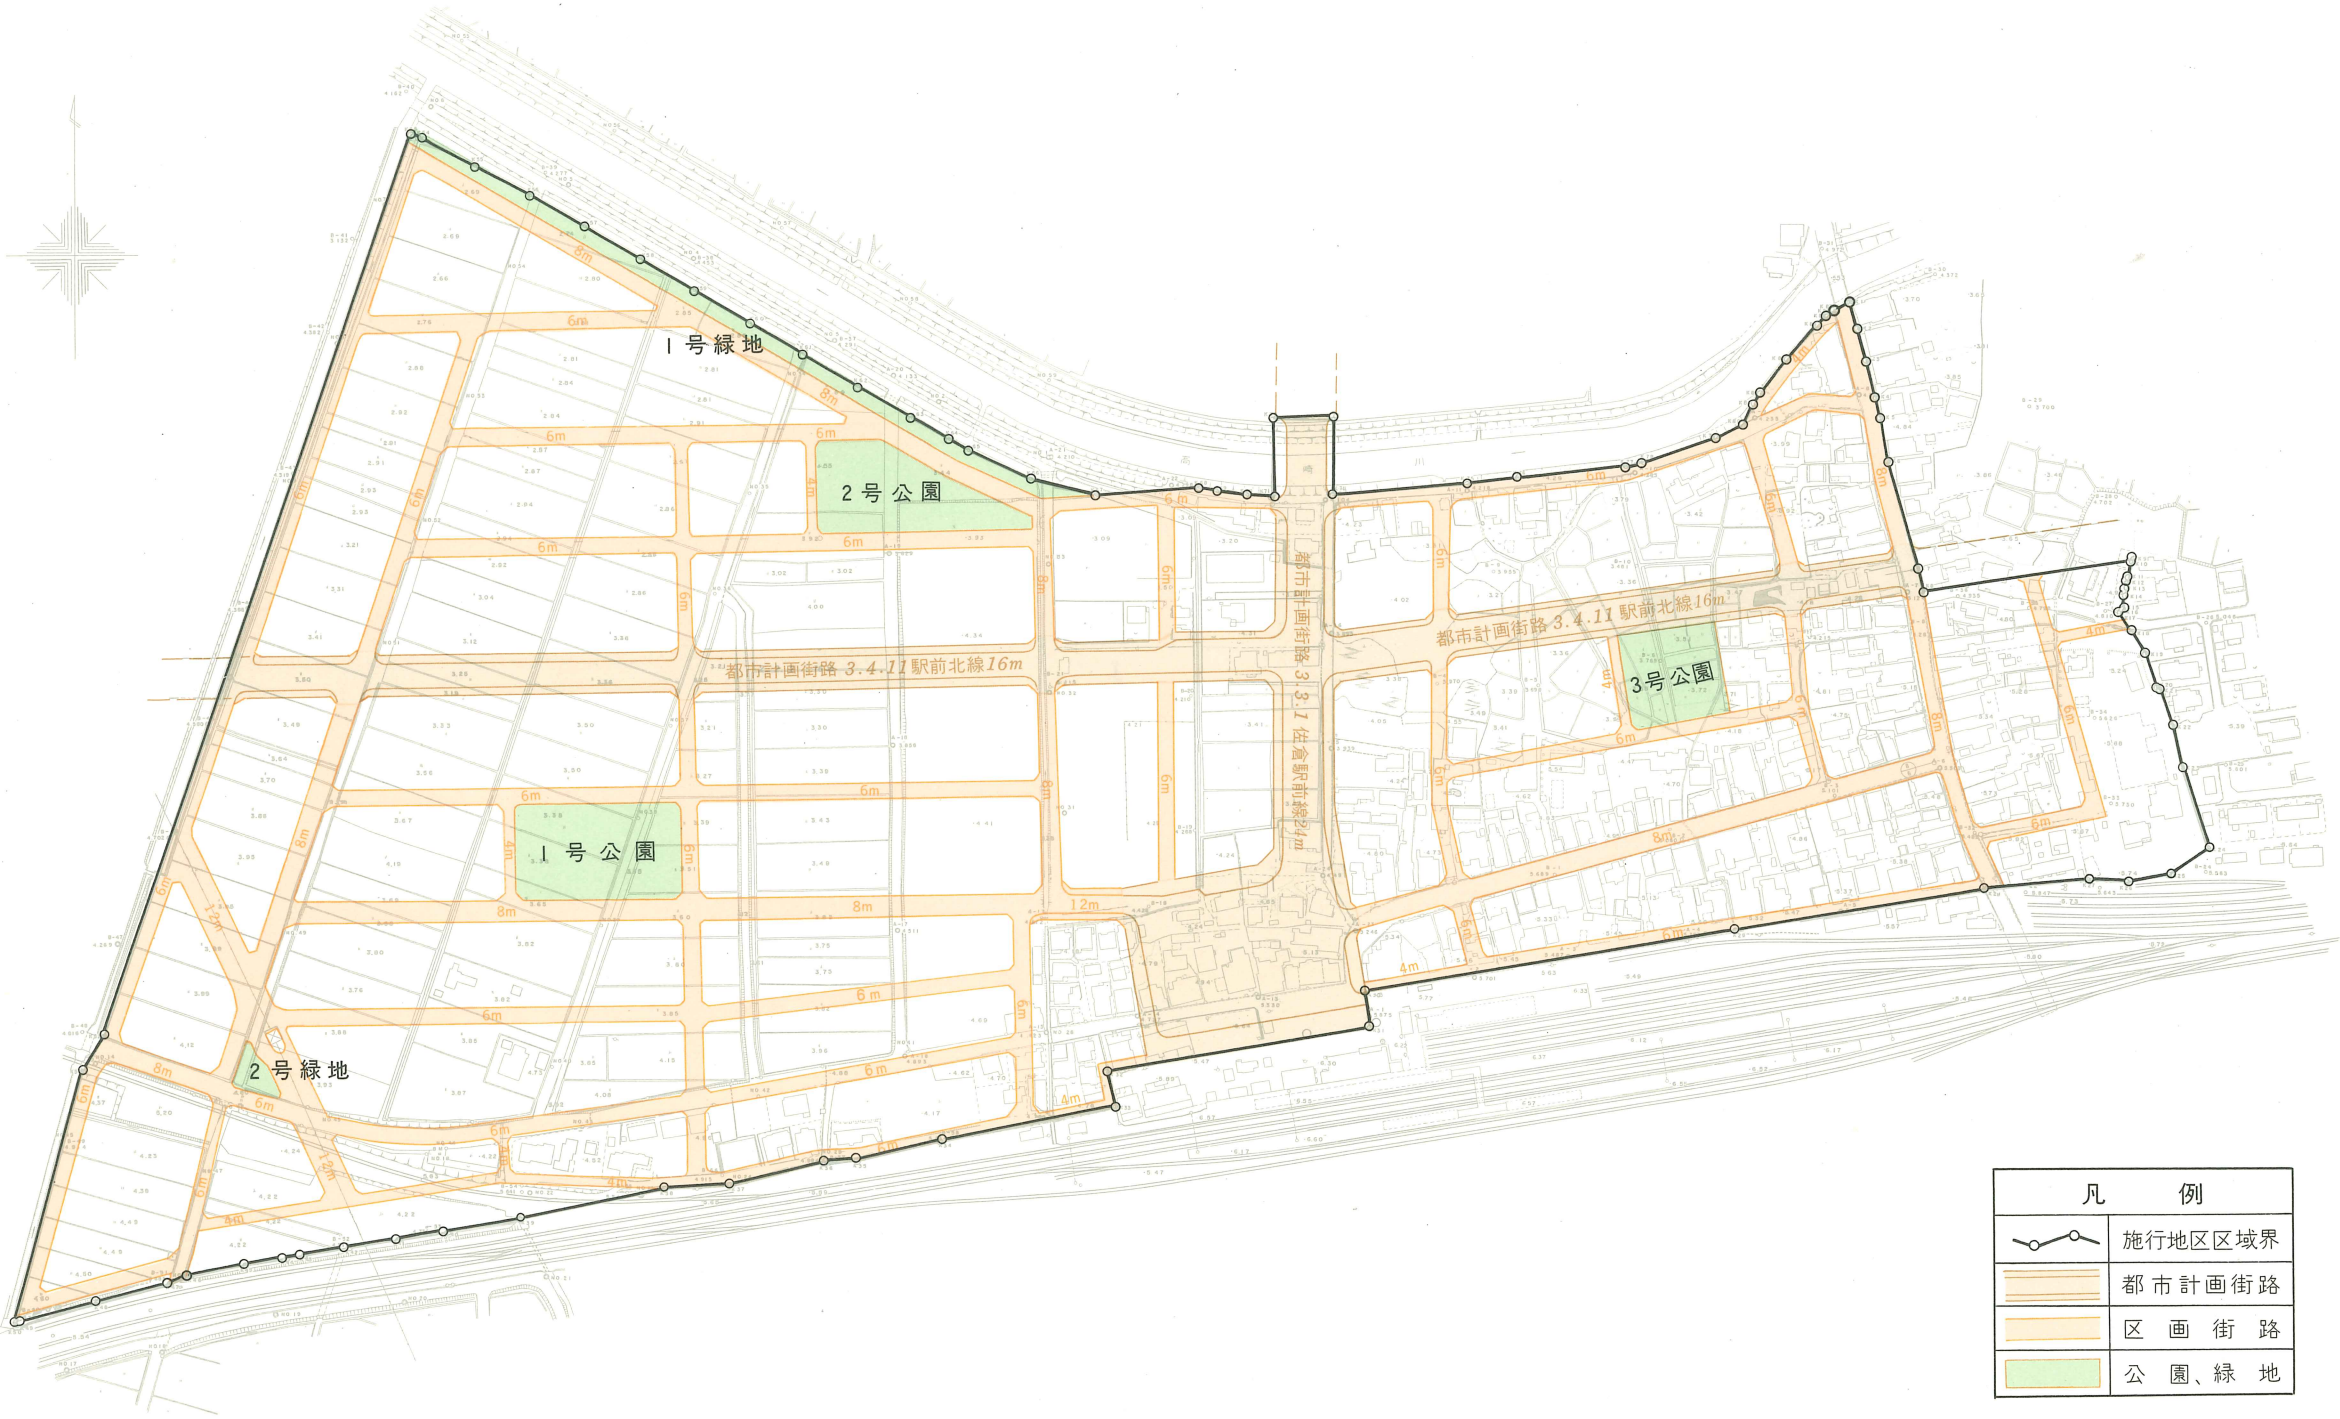

佐倉都市計画事業
 国鉄佐倉駅前土地区画整理事業設計図

昭和五十七年三月

凡 例	
	施行地区区域界
	都市計画街路
	区画街路
	公園、緑地

1 : 3000

調製 緑川地図印刷株式会社
 東京都墨田区千草三丁目一十八番二
 電話 〇三六三(内)三九三二(代)

佐倉市役所