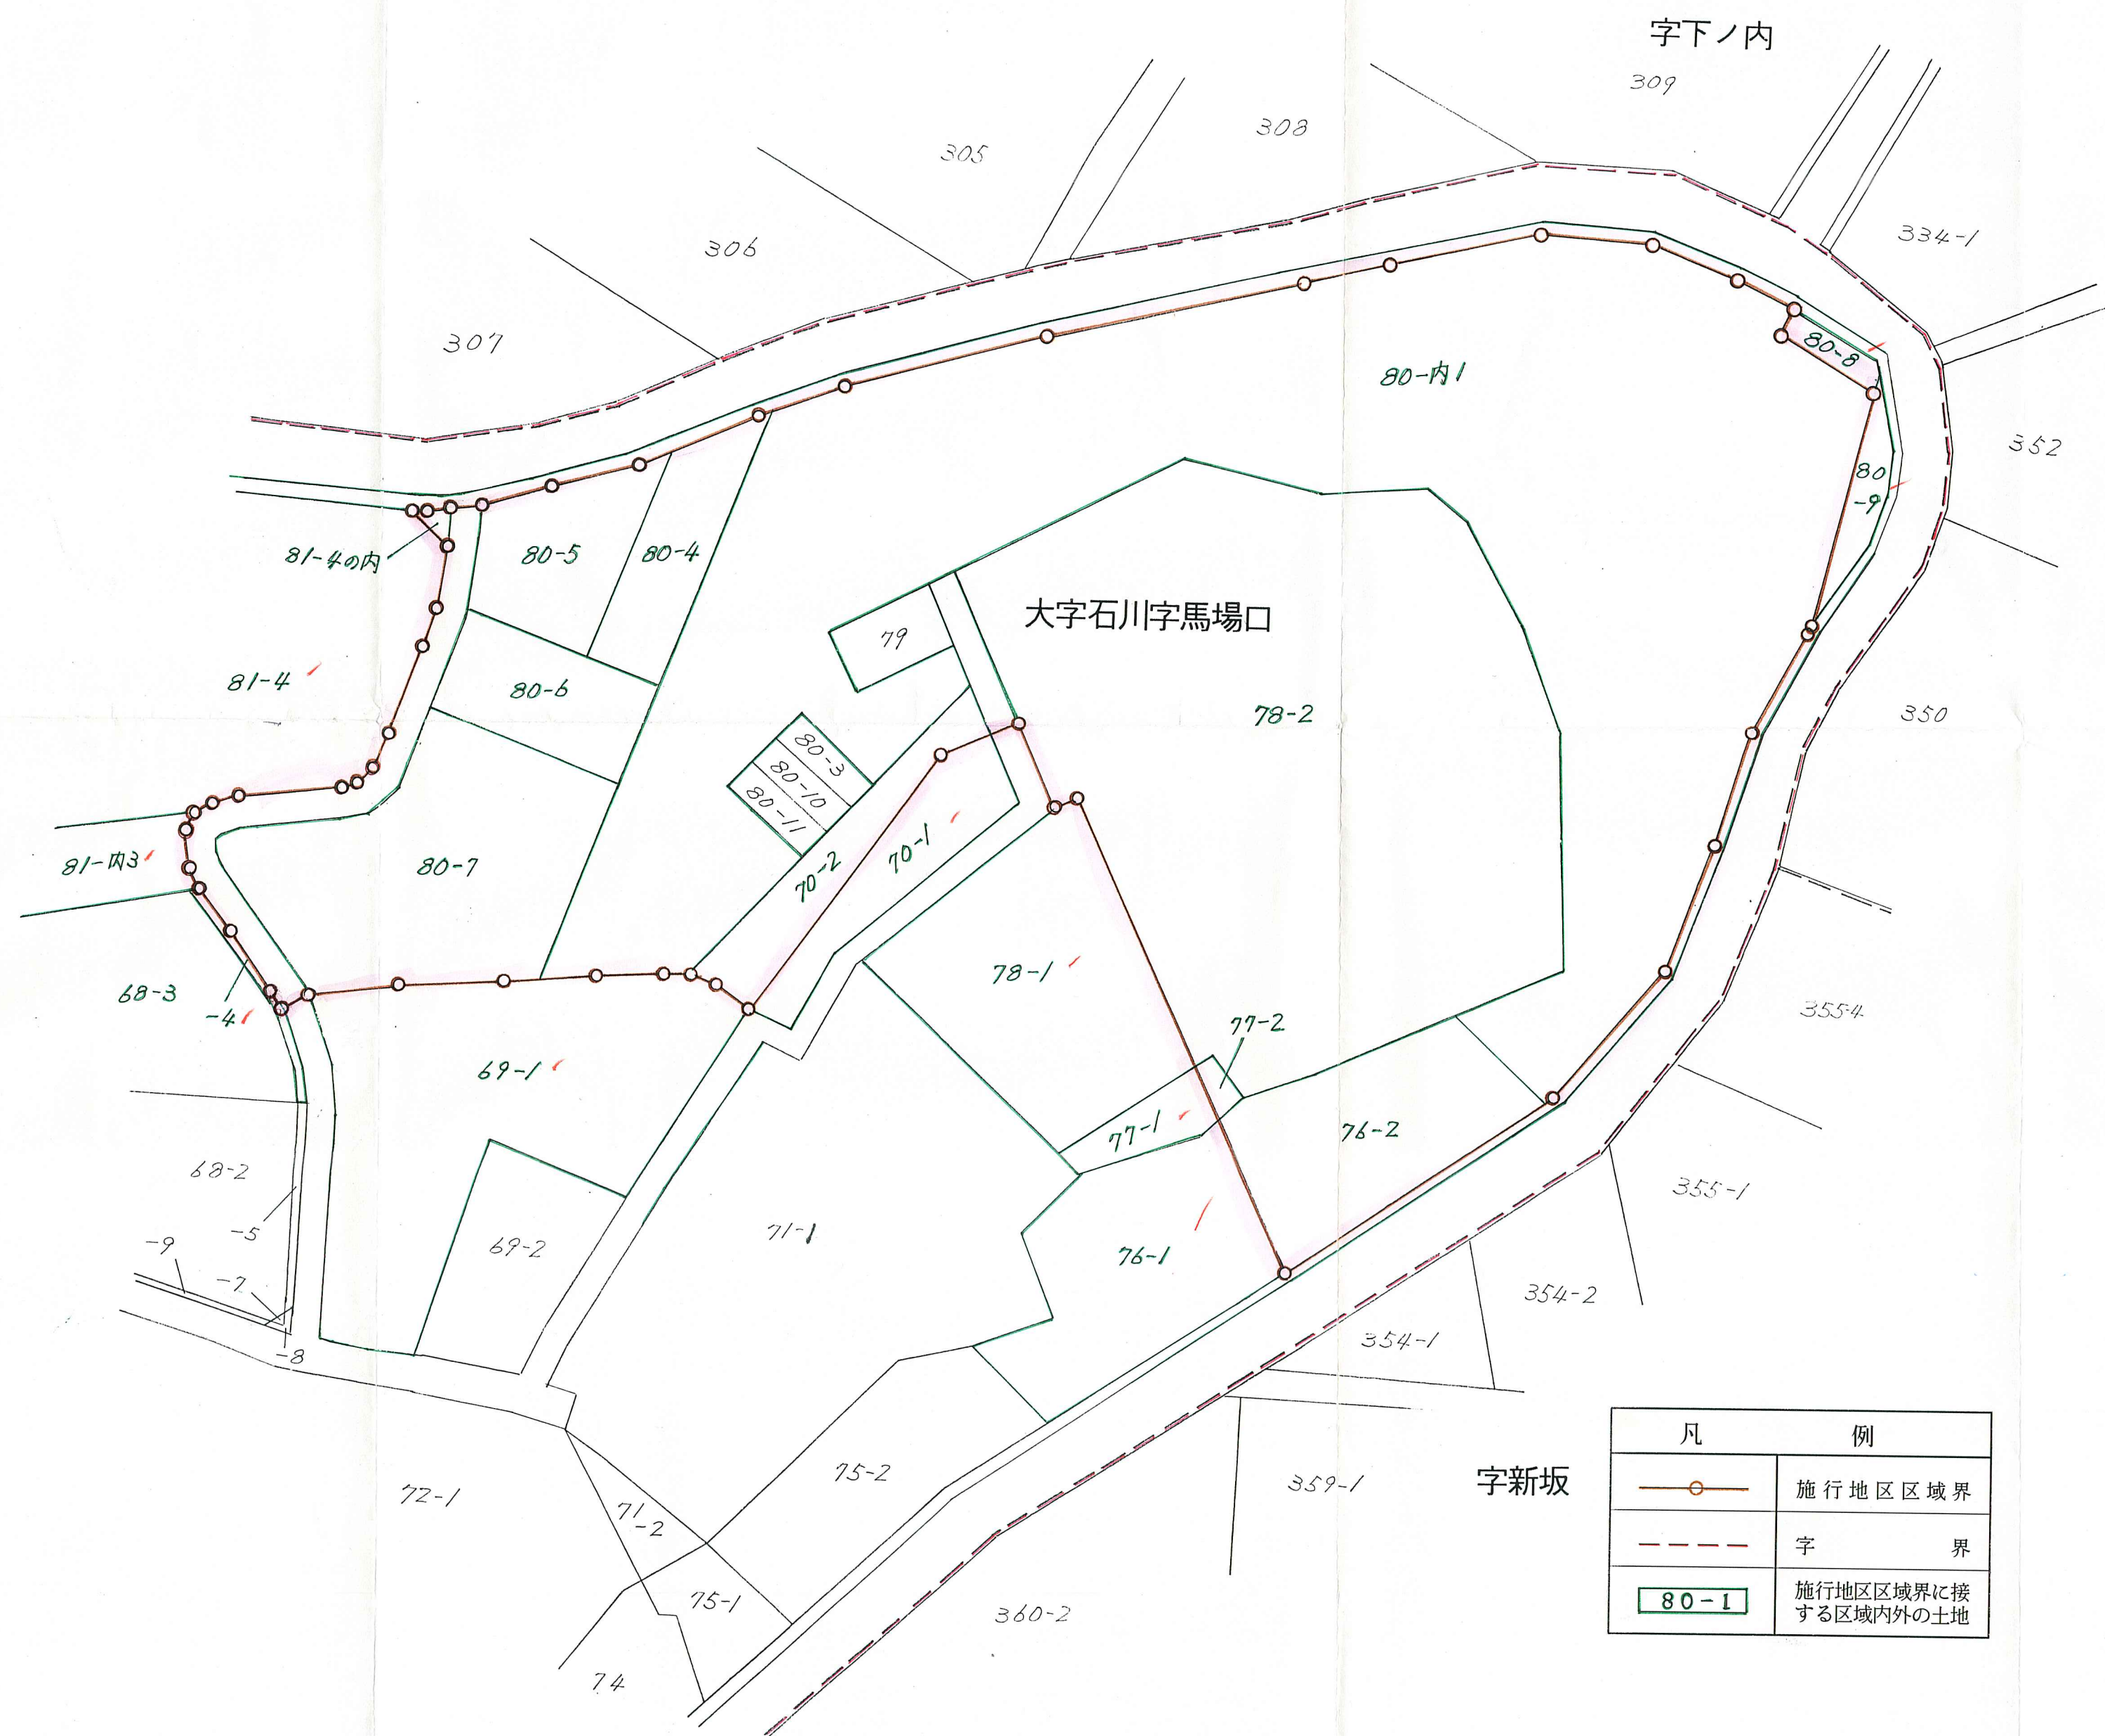

施行地区区域図

佐倉市石川東土地区画整理事業 区域図

S=1:500

凡	例
	施行地区区域界
	字界
	施行地区区域界に接する区域内外の土地