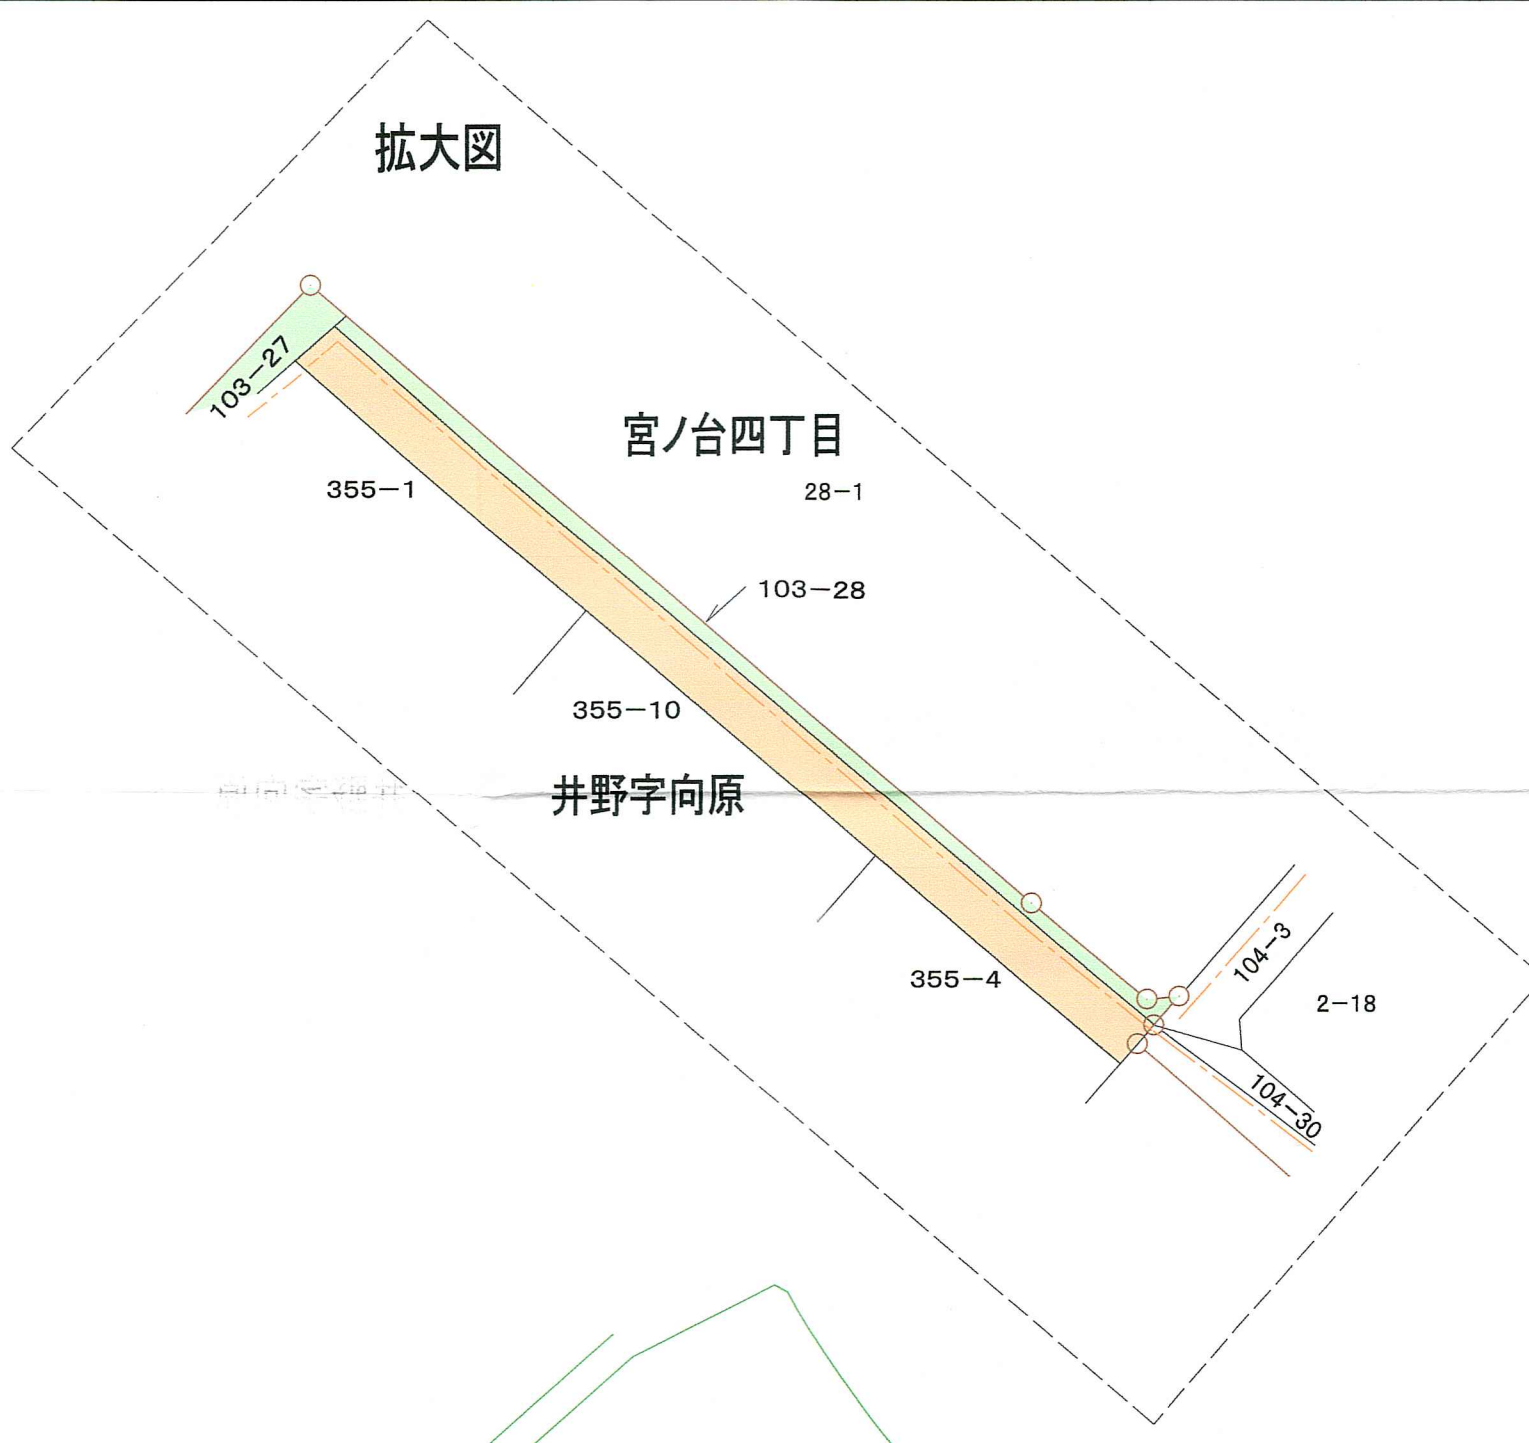

縮尺 1 : 1500

拡大図

凡 例	
	施行地区界
	町 名 界
	字 界
	海軍軍仁原下名 原域内界
	河 川
	緑 地 帯
	緑 地 帯
	緑 地 帯
	市 街 地
	農 業 地

佐倉市計画部
井野東土地区画整理事業
区 域 図
縮尺 1 : 1,500
平成 22 年 04 月 日
佐倉市井野東土地区画整理組合