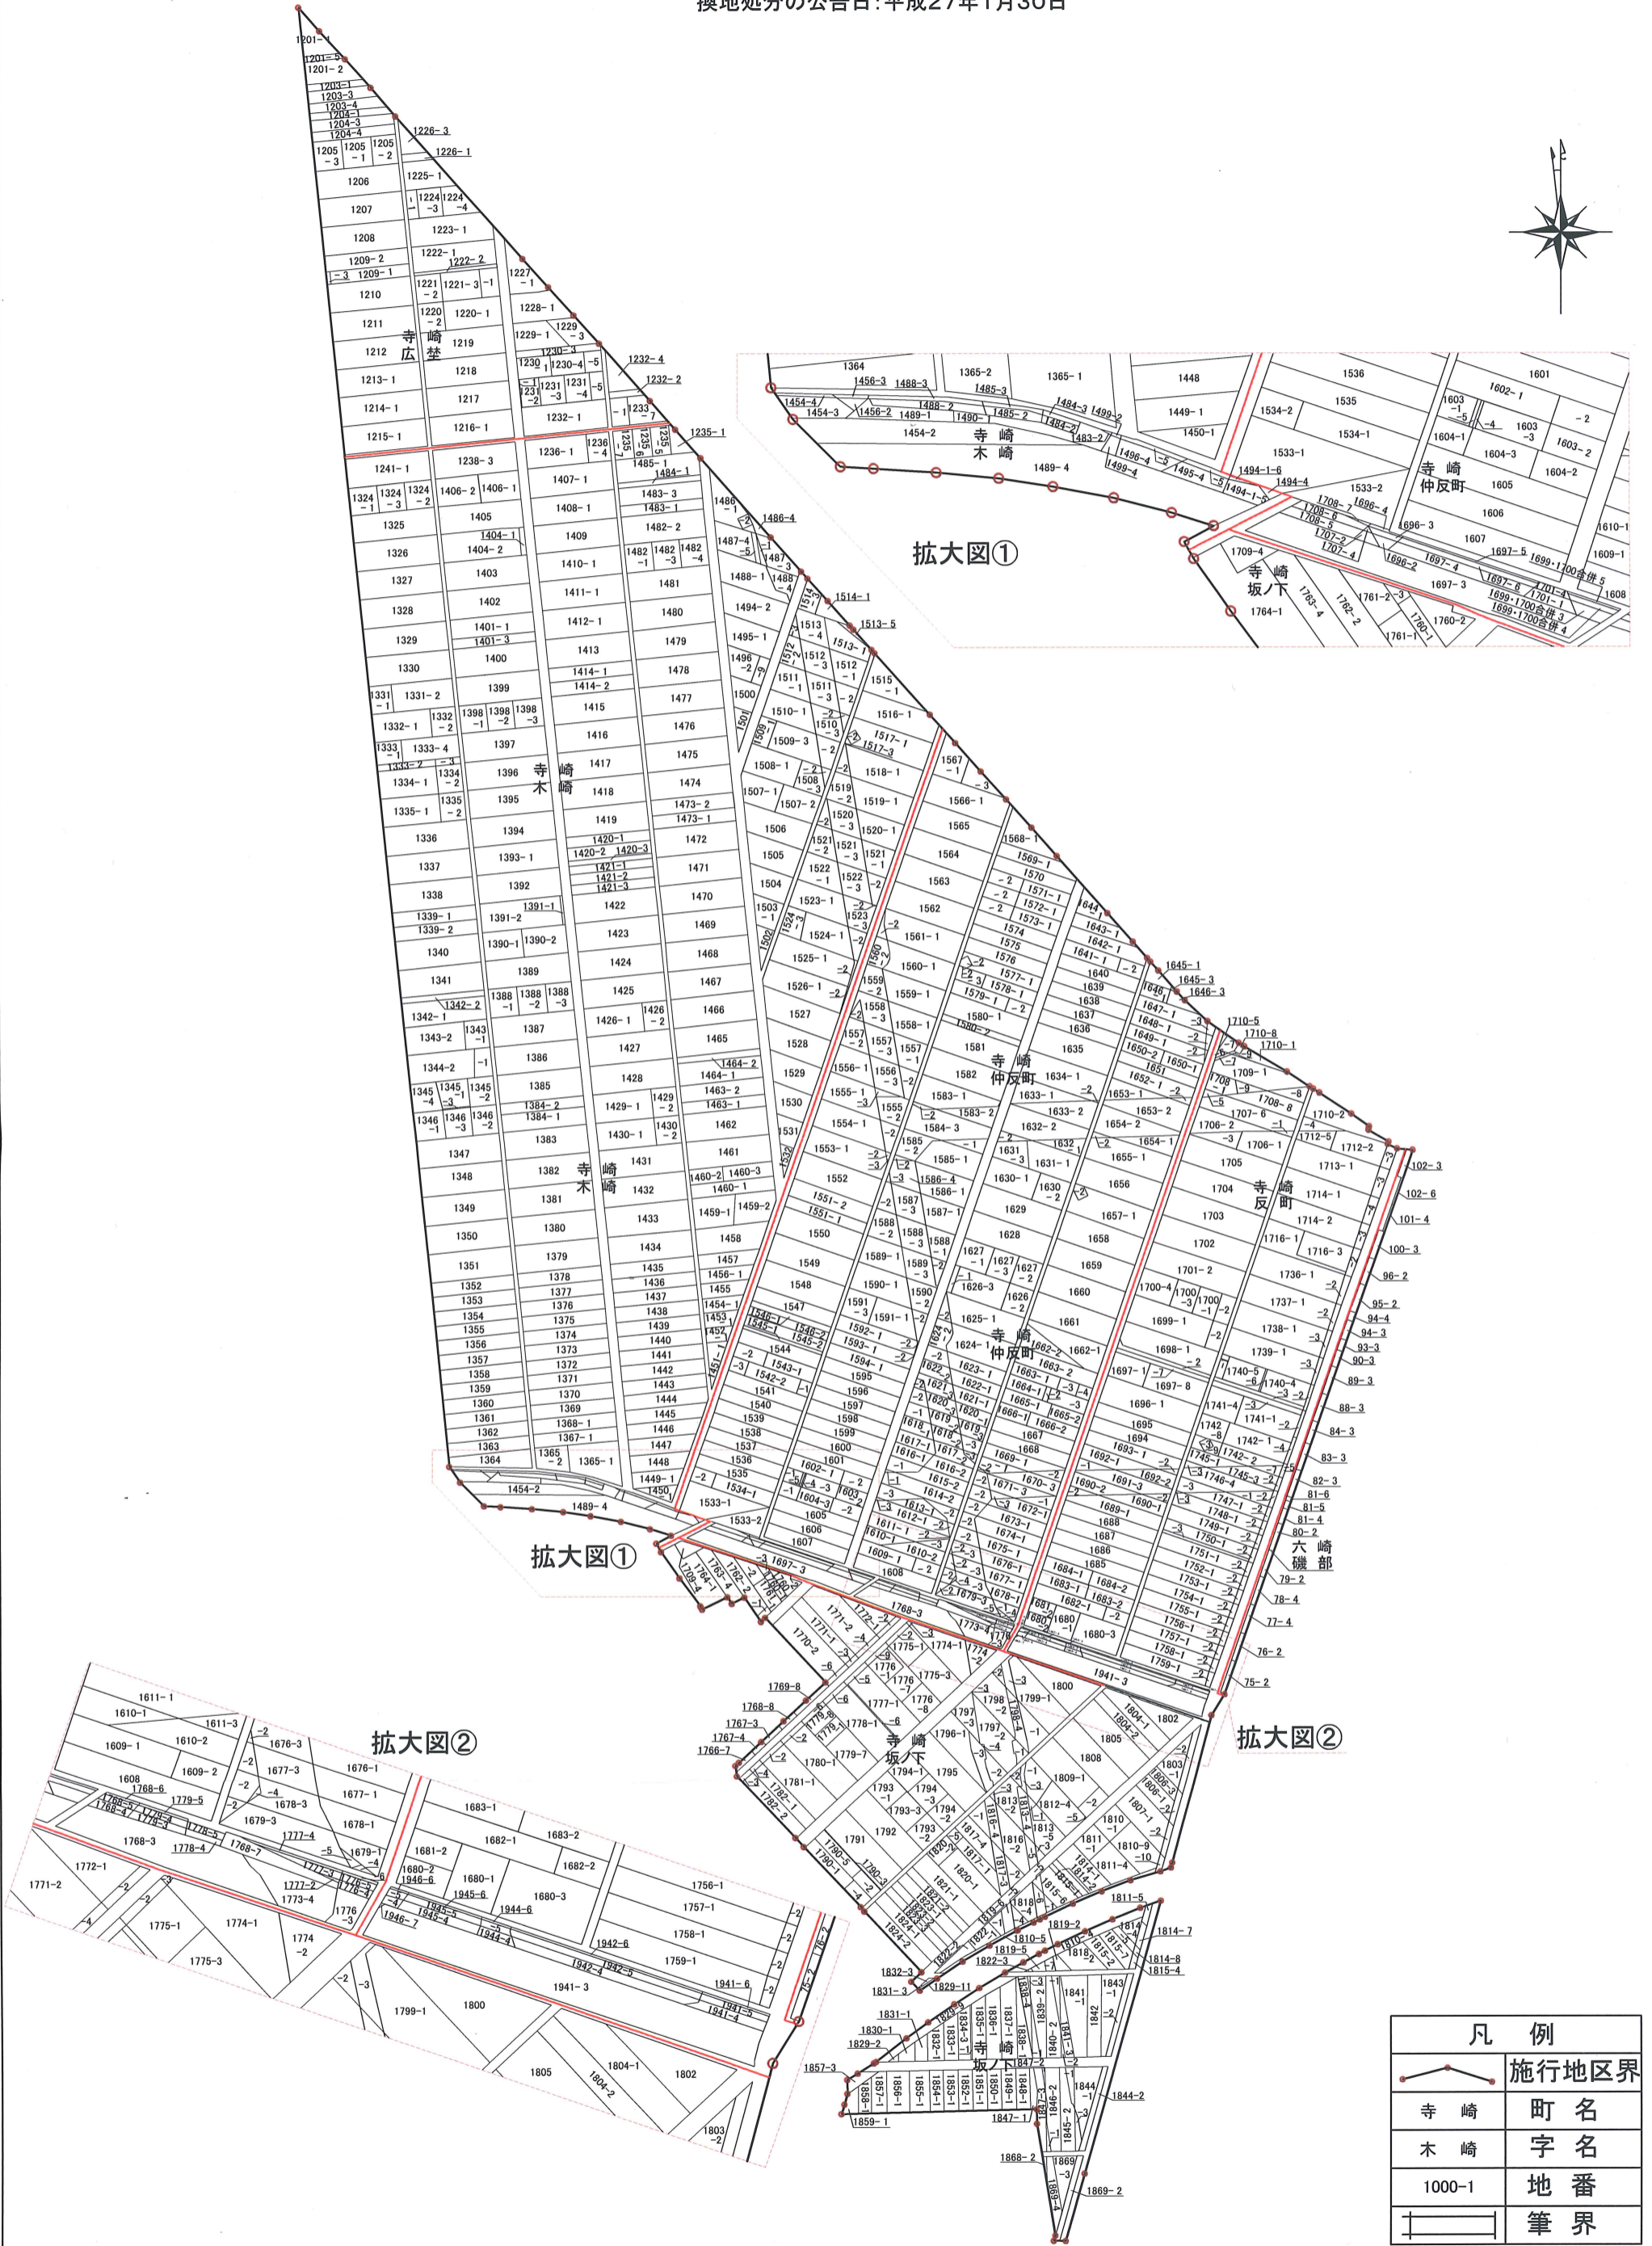

寺崎地区 従前の土地図

換地処分の公告日：平成27年1月30日

拡大図①

拡大図①

拡大図②

拡大図②

凡例	
	施行地区界
	寺崎町名
	木崎字名
	1000-1 地番
	筆界