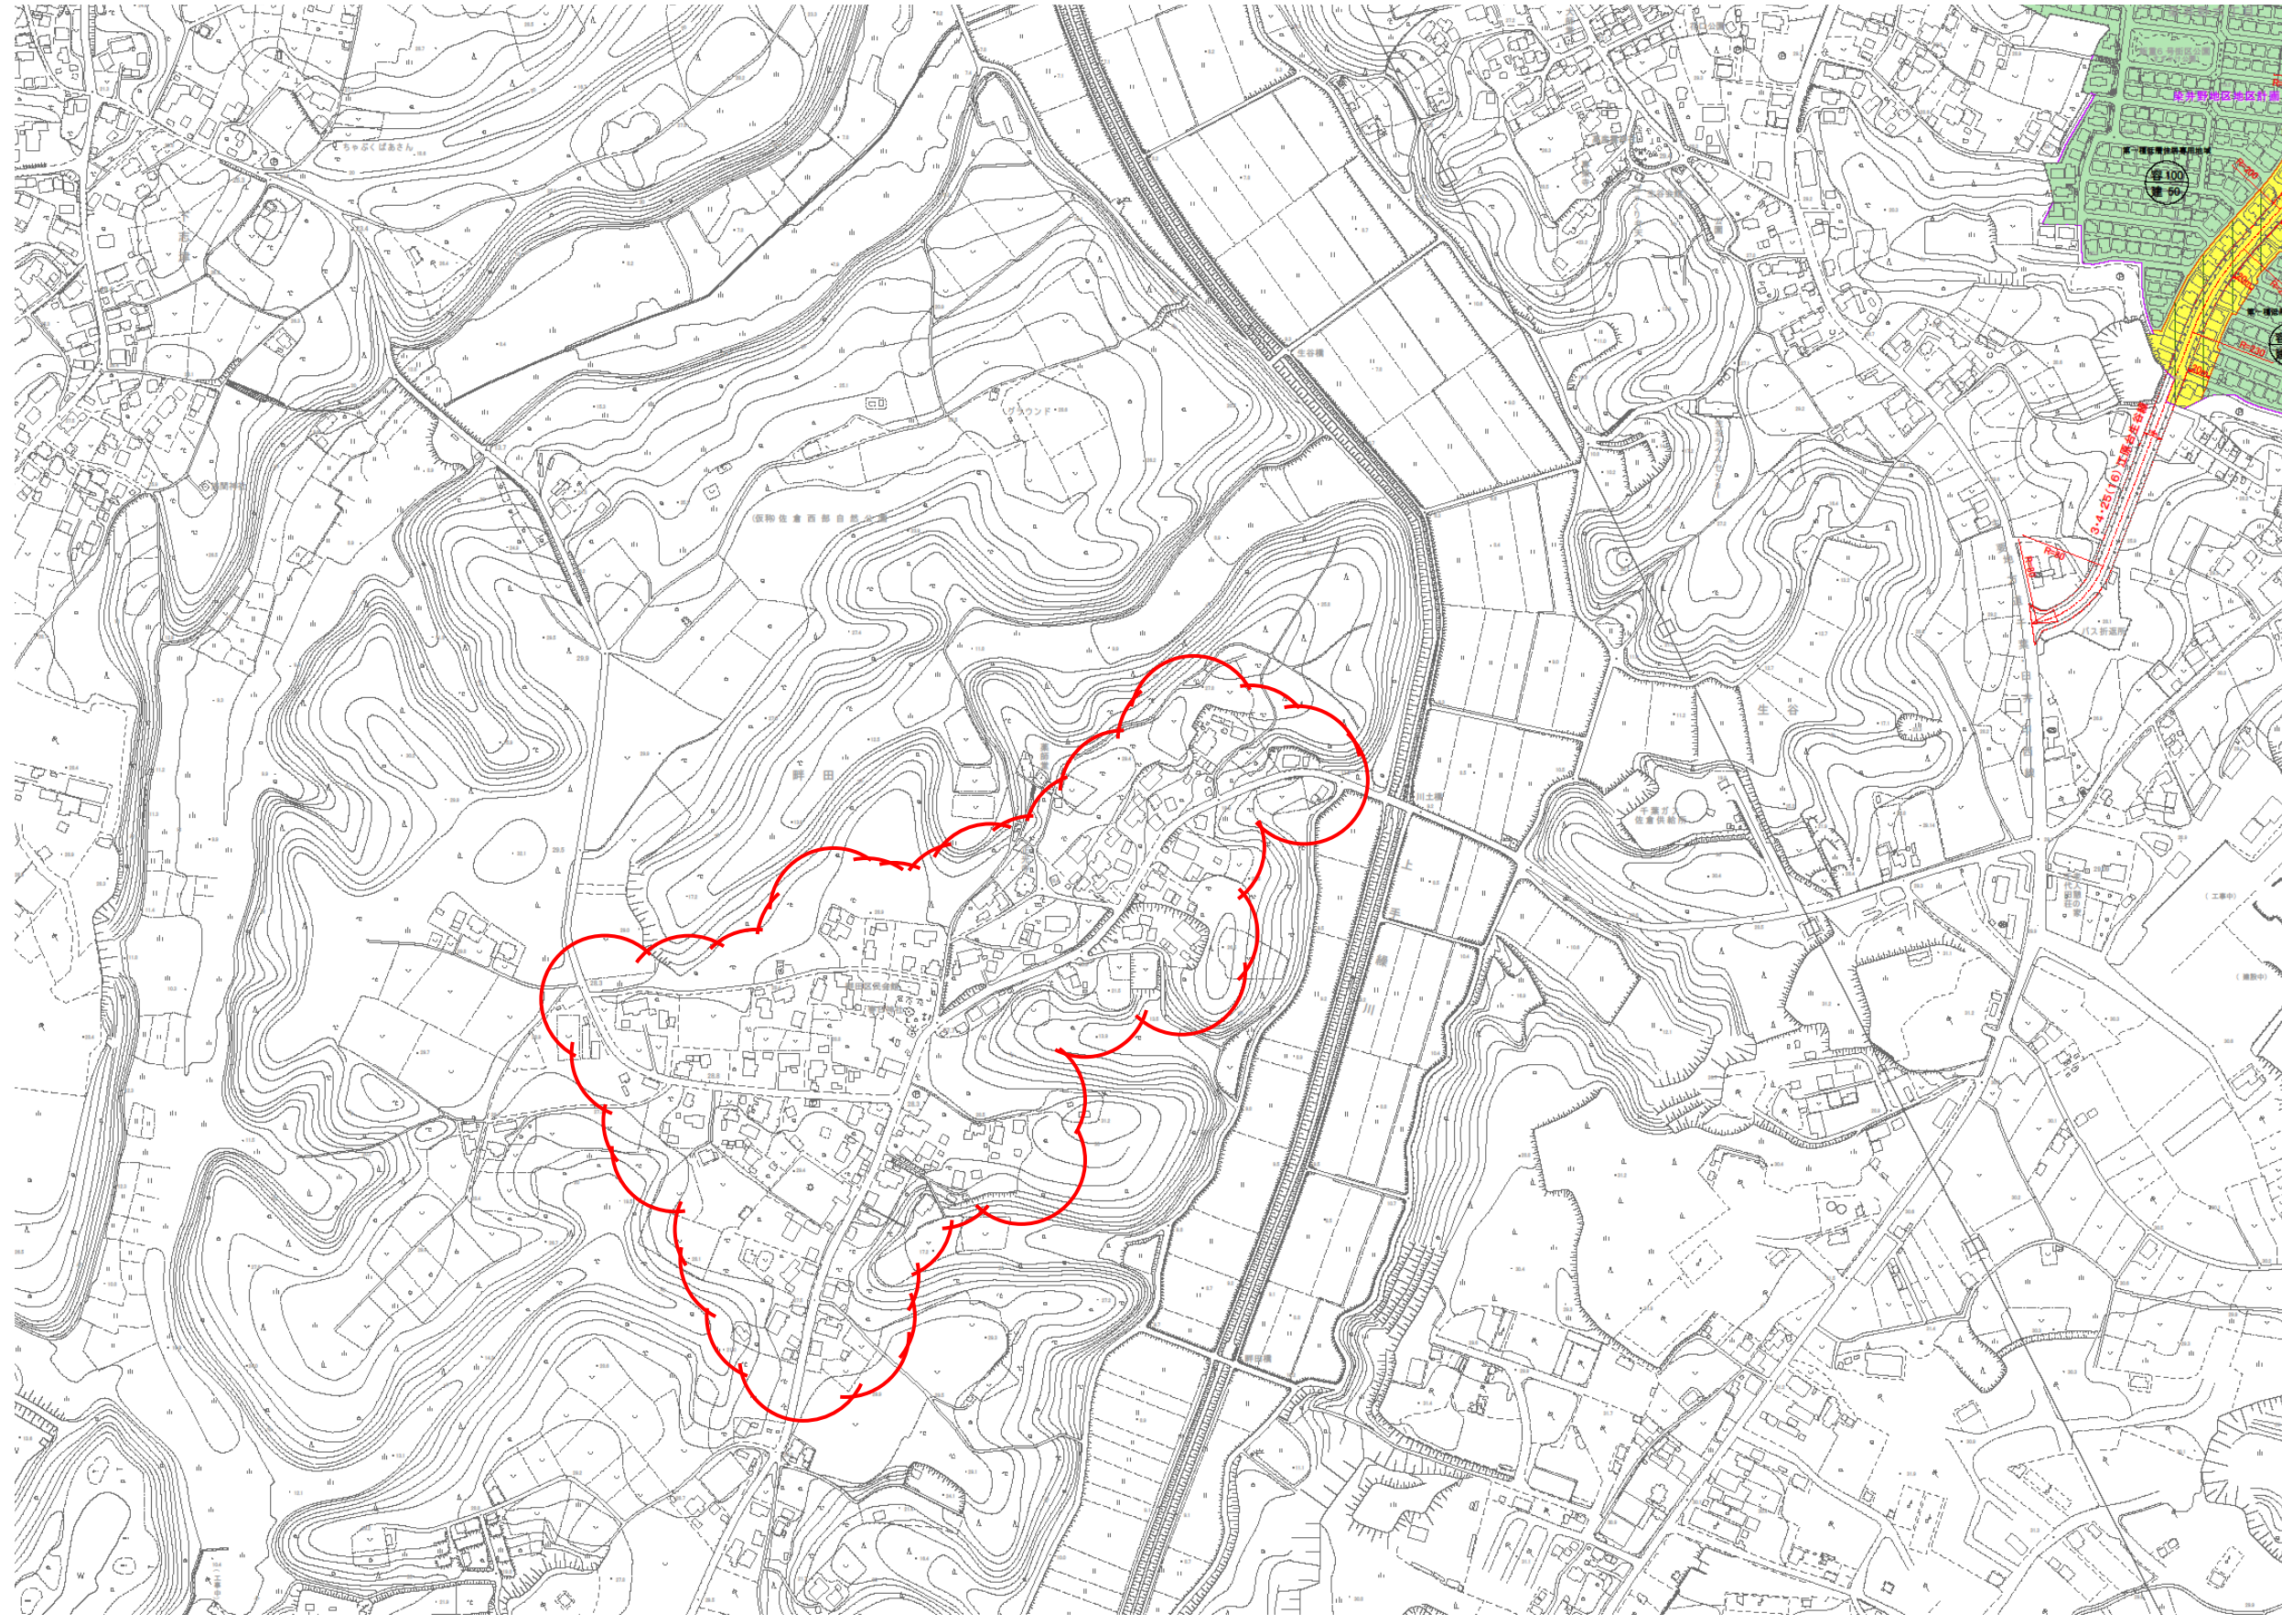

【No4】畔田

0 50 100 200 300 400 600m 1/6,000