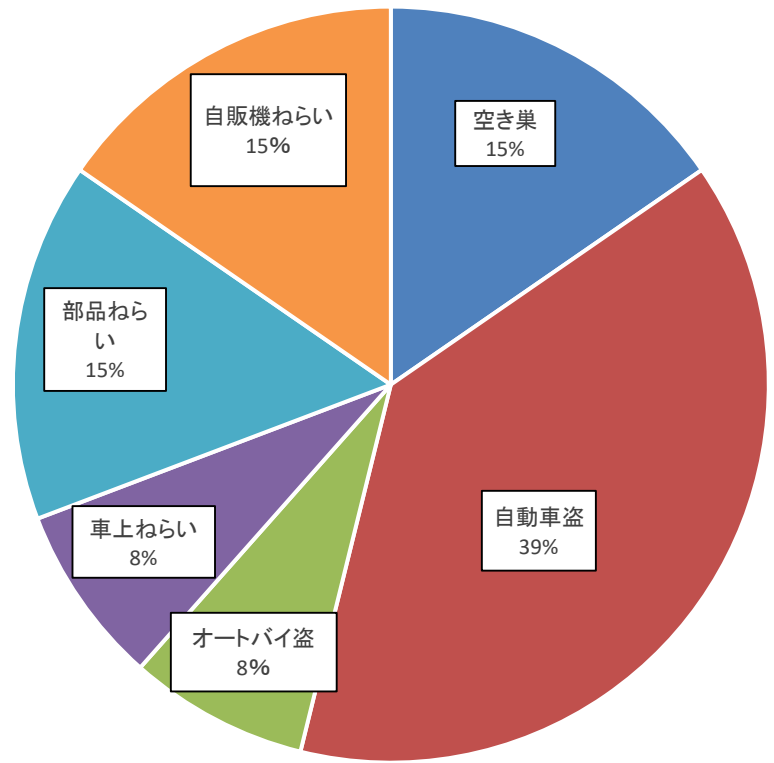

令和4年2月 犯罪発生情報 前年比

		侵入盗					乗り物盗			非侵入盗				合計	累計
		空き巣	忍込み	(金庫破り) 事務所荒し	出店荒らし	居空き	自動車盗	オートバイ盗	自転車盗	車上ねらい	ひったくり	部品ねらい	自販機ねらい		
佐倉地区	4年	0	0	0	0	0	1	0	0	0	1	0	2	3	
	3年	0	0	0	0	0	2	0	1	0	0	1	4	7	
	前年比	0	0	0	0	0	-2	1	-1	0	0	1	-1	-2	-4
志津北地区	4年	0	0	0	0	0	5	0	0	0	0	1	1	7	8
	3年	0	1	0	0	0	0	0	1	0	0	0	2	3	
	前年比	0	-1	0	0	0	5	0	-1	0	0	1	1	5	5
志津南地区	4年	0	0	0	0	0	0	0	0	0	0	1	1	3	
	3年	0	1	0	0	0	2	0	3	5	0	0	11	16	
	前年比	0	-1	0	0	0	-2	0	-3	-5	0	0	1	-10	-13
臼井地区	4年	0	0	0	0	0	0	0	0	0	0	0	0	1	
	3年	0	1	0	0	0	2	0	2	0	0	1	6	7	
	前年比	0	-1	0	0	0	-2	0	-2	0	0	-1	0	-6	-6
根郷地区	4年	1	0	0	0	0	0	0	0	1	0	0	2	6	
	3年	0	0	0	0	0	1	1	0	0	0	0	2	5	
	前年比	1	0	0	0	0	-1	-1	0	1	0	0	0	0	1
和田地区	4年	1	0	0	0	0	0	0	0	0	0	0	1	2	
	3年	0	0	0	0	0	0	0	0	0	0	0	0	0	
	前年比	1	0	0	0	0	0	0	0	0	0	0	1	2	
弥富地区	4年	0	0	0	0	0	0	0	0	0	0	0	0	0	
	3年	0	0	0	0	0	0	0	0	0	0	0	0	1	
	前年比	0	0	0	0	0	0	0	0	0	0	0	0	-1	
千代田地区	4年	0	0	0	0	0	0	0	0	0	0	0	0	0	
	3年	0	0	0	0	0	0	0	0	0	0	0	0	0	
	前年比	0	0	0	0	0	0	0	0	0	0	0	0	0	
合計	4年	2	0	0	0	0	5	1	0	1	0	2	2	13	23
	3年	0	3	0	0	0	7	1	7	5	0	1	1	25	39
	前年比	2	-3	0	0	0	-2	0	-7	-4	0	1	1	-12	-16
累計	4年	3	1	2	1	0	5	1	2	3	0	3	2	23	
	3年	1	4	0	0	1	9	5	9	7	0	1	2	39	
	前年比	2	-3	2	1	-1	-4	-4	-7	-4	0	2	0	-16	

## 犯罪の種類

- 空き巣
- 自動車盗
- オートバイ盗
- 車上ねらい
- 部品ねらい
- 自販機ねらい

## 発生地区

- 佐倉地区
- 志津北地区
- 志津南地区
- 根郷地区
- 和田地区