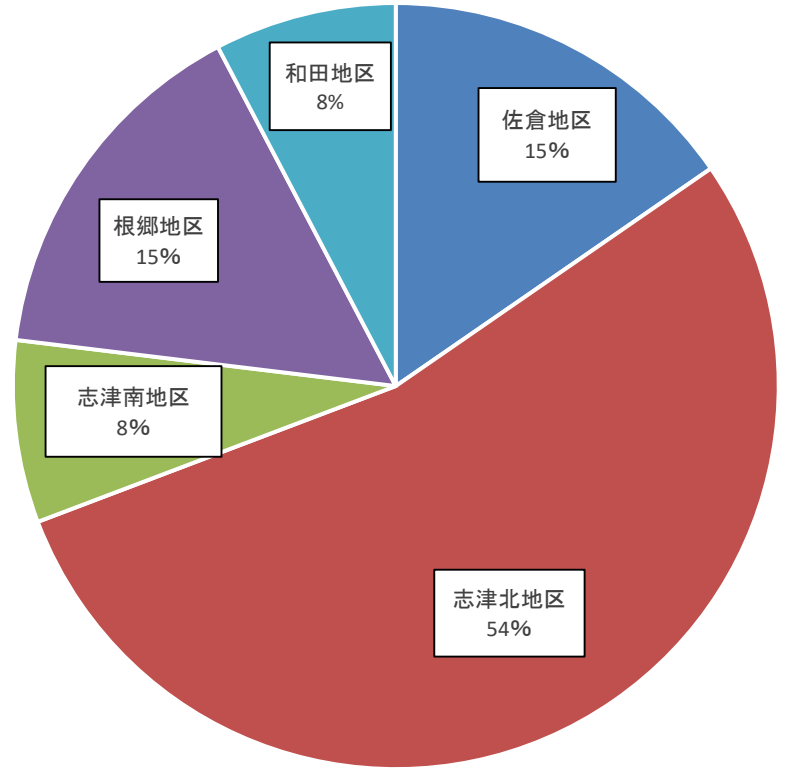

令和4年2月 犯罪発生情報 前年比

		侵入盗					乗り物盗			非侵入盗				合計	累計
		空き巣	忍込み	(金庫破り) 事務所荒し	出店荒らし	居空き	自動車盗	オートバイ盗	自転車盗	車上ねらい	ひったくり	部品ねらい	自販機ねらい		
佐倉地区	4年	0	0	0	0	0	1	0	0	0	1	0	2	3	
	3年	0	0	0	0	0	2	0	1	0	0	1	4	7	
	前年比	0	0	0	0	0	-2	1	-1	0	0	1	-1	-2	-4
志津北地区	4年	0	0	0	0	0	5	0	0	0	0	1	1	7	8
	3年	0	1	0	0	0	0	0	1	0	0	0	2	3	
	前年比	0	-1	0	0	0	5	0	-1	0	0	1	1	5	5
志津南地区	4年	0	0	0	0	0	0	0	0	0	0	1	1	3	
	3年	0	1	0	0	0	2	0	3	5	0	0	11	16	
	前年比	0	-1	0	0	0	-2	0	-3	-5	0	0	1	-10	-13
臼井地区	4年	0	0	0	0	0	0	0	0	0	0	0	0	1	
	3年	0	1	0	0	0	2	0	2	0	0	1	6	7	
	前年比	0	-1	0	0	0	-2	0	-2	0	0	-1	0	-6	-6
根郷地区	4年	1	0	0	0	0	0	0	0	1	0	0	2	6	
	3年	0	0	0	0	0	1	1	0	0	0	0	2	5	
	前年比	1	0	0	0	0	-1	-1	0	1	0	0	0	0	1
和田地区	4年	1	0	0	0	0	0	0	0	0	0	0	1	2	
	3年	0	0	0	0	0	0	0	0	0	0	0	0	0	
	前年比	1	0	0	0	0	0	0	0	0	0	0	1	2	
弥富地区	4年	0	0	0	0	0	0	0	0	0	0	0	0	0	
	3年	0	0	0	0	0	0	0	0	0	0	0	0	1	
	前年比	0	0	0	0	0	0	0	0	0	0	0	0	-1	
千代田地区	4年	0	0	0	0	0	0	0	0	0	0	0	0	0	
	3年	0	0	0	0	0	0	0	0	0	0	0	0	0	
	前年比	0	0	0	0	0	0	0	0	0	0	0	0	0	
合計	4年	2	0	0	0	0	5	1	0	1	0	2	2	13	23
	3年	0	3	0	0	0	7	1	7	5	0	1	1	25	39
	前年比	2	-3	0	0	0	-2	0	-7	-4	0	1	1	-12	-16
累計	4年	3	1	2	1	0	5	1	2	3	0	3	2	23	
	3年	1	4	0	0	1	9	5	9	7	0	1	2	39	
	前年比	2	-3	2	1	-1	-4	-4	-7	-4	0	2	0	-16	

## 発生地区

- 佐倉地区
- 志津北地区
- 志津南地区
- 根郷地区
- 和田地区