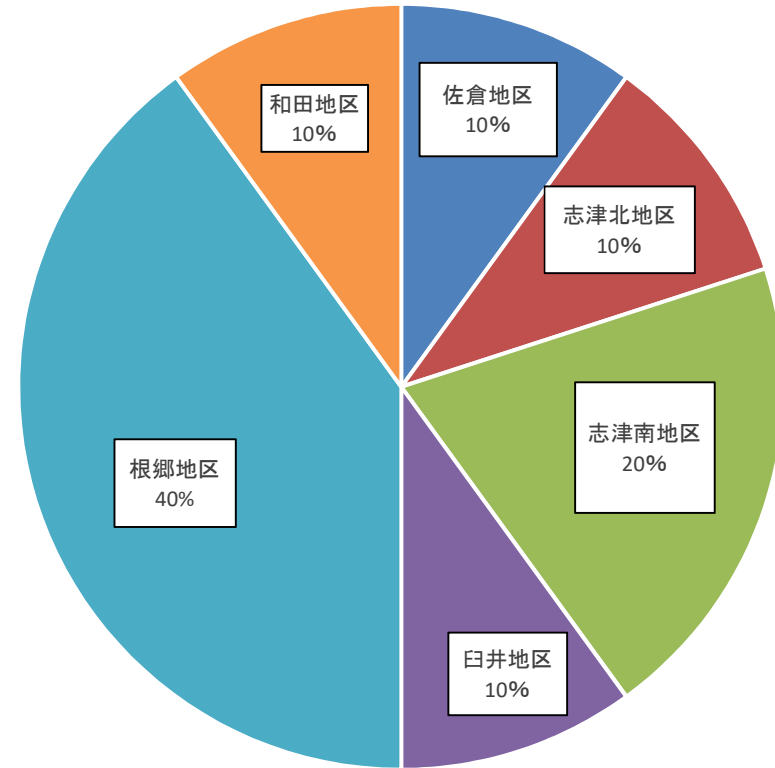

令和4年1月 犯罪発生情報 前年比

		侵入盗					乗り物盗			非侵入盗				合計
		空き巣	忍込み	(事務所荒し 金庫破り)	出店荒らし	居空き	自動車盗	オートバイ盗	自転車盗	車上ねらい	ひったくり	部品ねらい	自販機ねらい	
佐倉地区	4年	0	0	0	0	0	0	0	0	0	0	1	0	1
	3年	0	0	0	0	1	0	1	0	0	0	0	1	3
	前年比	0	0	0	0	-1	0	-1	0	0	0	1	-1	-2
志津北地区	4年	1	0	0	0	0	0	0	0	0	0	0	0	1
	3年	0	0	0	0	0	0	1	0	0	0	0	0	1
	前年比	1	0	0	0	0	0	-1	0	0	0	0	0	0
志津南地区	4年	0	0	0	0	0	0	1	1	0	0	0	0	2
	3年	0	1	0	0	0	2	0	0	2	0	0	0	5
	前年比	0	-1	0	0	0	-2	0	1	-1	0	0	0	-3
臼井地区	4年	0	0	0	0	0	0	1	0	0	0	0	0	1
	3年	1	0	0	0	0	0	0	0	0	0	0	0	1
	前年比	-1	0	0	0	0	0	0	1	0	0	0	0	0
根郷地区	4年	0	0	2	1	0	0	0	1	0	0	0	0	4
	3年	0	0	0	0	0	0	1	2	0	0	0	0	3
	前年比	0	0	2	1	0	0	-1	-2	1	0	0	0	1
和田地区	4年	0	1	0	0	0	0	0	0	0	0	0	0	1
	3年	0	0	0	0	0	0	0	0	0	0	0	0	0
	前年比	0	1	0	0	0	0	0	0	0	0	0	0	1
弥富地区	4年	0	0	0	0	0	0	0	0	0	0	0	0	0
	3年	0	0	0	0	0	0	1	0	0	0	0	0	1
	前年比	0	0	0	0	0	0	-1	0	0	0	0	0	-1
千代田地区	4年	0	0	0	0	0	0	0	0	0	0	0	0	0
	3年	0	0	0	0	0	0	0	0	0	0	0	0	0
	前年比	0	0	0	0	0	0	0	0	0	0	0	0	0
合計	4年	1	1	2	1	0	0	0	2	2	0	1	0	10
	3年	1	1	0	0	1	2	4	2	2	0	0	1	14
	前年比	0	0	2	1	-1	-2	-4	0	0	0	1	-1	-4

犯罪の種類

- 空き巣
- 忍込み
- 事務所荒し(金庫破り)
- 出店荒らし
- 自転車盗
- 車上ねらい
- 部品ねらい

発生地区

- 佐倉地区
- 志津北地区
- 志津南地区
- 臼井地区
- 根郷地区
- 和田地区