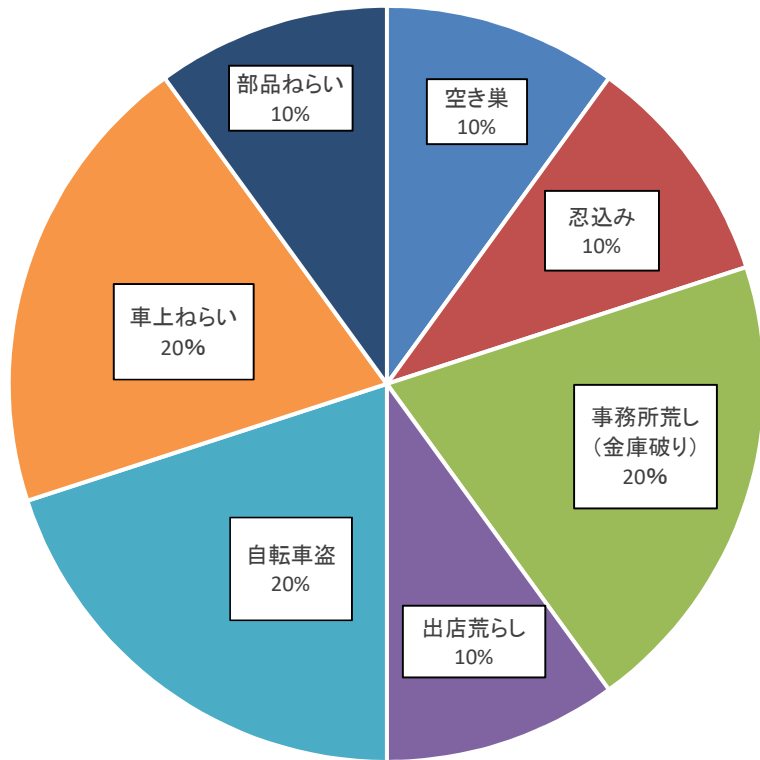

令和4年1月 犯罪発生情報 前年比

		侵入盗					乗り物盗			非侵入盗				合計
		空き巣	忍込み	(事務所荒し 金庫破り)	出店荒らし	居空き	自動車盗	オートバイ盗	自転車盗	車上ねらい	ひったくり	部品ねらい	自販機ねらい	
佐倉地区	4年	0	0	0	0	0	0	0	0	0	0	1	0	1
	3年	0	0	0	0	1	0	1	0	0	0	0	1	3
	前年比	0	0	0	0	-1	0	-1	0	0	0	1	-1	-2
志津北地区	4年	1	0	0	0	0	0	0	0	0	0	0	0	1
	3年	0	0	0	0	0	0	1	0	0	0	0	0	1
	前年比	1	0	0	0	0	0	-1	0	0	0	0	0	0
志津南地区	4年	0	0	0	0	0	0	1	1	0	0	0	0	2
	3年	0	1	0	0	0	2	0	0	2	0	0	0	5
	前年比	0	-1	0	0	0	-2	0	1	-1	0	0	0	-3
臼井地区	4年	0	0	0	0	0	0	1	0	0	0	0	0	1
	3年	1	0	0	0	0	0	0	0	0	0	0	0	1
	前年比	-1	0	0	0	0	0	0	1	0	0	0	0	0
根郷地区	4年	0	0	2	1	0	0	0	1	0	0	0	0	4
	3年	0	0	0	0	0	0	1	2	0	0	0	0	3
	前年比	0	0	2	1	0	0	-1	-2	1	0	0	0	1
和田地区	4年	0	1	0	0	0	0	0	0	0	0	0	0	1
	3年	0	0	0	0	0	0	0	0	0	0	0	0	0
	前年比	0	1	0	0	0	0	0	0	0	0	0	0	1
弥富地区	4年	0	0	0	0	0	0	0	0	0	0	0	0	0
	3年	0	0	0	0	0	0	1	0	0	0	0	0	1
	前年比	0	0	0	0	0	0	-1	0	0	0	0	0	-1
千代田地区	4年	0	0	0	0	0	0	0	0	0	0	0	0	0
	3年	0	0	0	0	0	0	0	0	0	0	0	0	0
	前年比	0	0	0	0	0	0	0	0	0	0	0	0	0
合計	4年	1	1	2	1	0	0	0	2	2	0	1	0	10
	3年	1	1	0	0	1	2	4	2	2	0	0	1	14
	前年比	0	0	2	1	-1	-2	-4	0	0	0	1	-1	-4

犯罪の種類

- 空き巣
- 忍込み
- 事務所荒し(金庫破り)
- 出店荒らし
- 自転車盗
- 車上ねらい
- 部品ねらい

発生地区

- 佐倉地区
- 志津北地区
- 志津南地区
- 臼井地区
- 根郷地区
- 和田地区