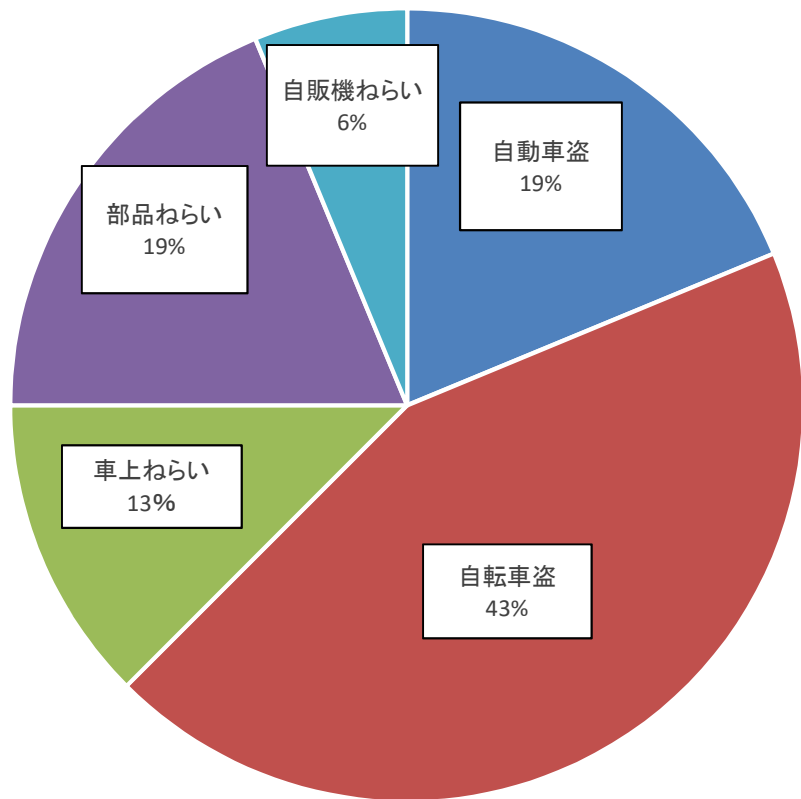

# 令和4年3月 犯罪発生情報 前年比

		侵入盗					乗り物盗			非侵入盗				合計	累計
		空き巣	忍込み	(金庫破) 事務所荒し	出店荒らし	居空き	自動車盗	オートバイ盗	自転車盗	車上ねらい	ひったくり	部品ねらい	自販機ねらい		
佐倉地区	4年	0	0	0	0	0	1	0	1	0	0	0	0	2	5
	3年	0	0	0	0	0	0	0	1	1	0	0	0	2	9
	前年比	0	0	0	0	0	1	0	0	-1	0	0	0	0	-4
志津北地区	4年	0	0	0	0	0	0	0	1	0	0	0	0	1	9
	3年	0	1	0	0	0	1	1	4	2	0	0	0	9	12
	前年比	0	-1	0	0	0	-1	-1	-3	-2	0	0	0	-8	-3
志津南地区	4年	0	0	0	0	0	1	0	2	1	0	0	1	5	8
	3年	1	1	0	0	0	1	2	4	4	0	1	0	14	30
	前年比	-1	-1	0	0	0	0	-2	-2	-3	0	-1	1	-9	-22
臼井地区	4年	0	0	0	0	0	0	0	1	0	0	0	0	1	2
	3年	0	0	0	0	0	0	0	0	0	0	0	0	0	7
	前年比	0	0	0	0	0	0	0	1	0	0	0	0	1	-5
根郷地区	4年	0	0	0	0	0	0	0	2	1	0	2	0	5	11
	3年	0	0	0	0	0	0	1	1	0	0	0	0	2	7
	前年比	0	0	0	0	0	0	-1	1	1	0	2	0	3	4
和田地区	4年	0	0	0	0	0	0	0	0	0	0	1	0	1	3
	3年	0	0	0	0	0	0	0	0	0	0	0	0	0	0
	前年比	0	0	0	0	0	0	0	0	0	0	1	0	1	3
弥富地区	4年	0	0	0	0	0	1	0	0	0	0	0	0	1	1
	3年	0	0	0	0	0	0	0	0	0	0	0	0	0	1
	前年比	0	0	0	0	0	1	0	0	0	0	0	0	1	0
千代田地区	4年	0	0	0	0	0	0	0	0	0	0	0	0	0	0
	3年	0	0	0	0	0	0	0	1	0	0	0	0	1	1
	前年比	0	0	0	0	0	0	0	-1	0	0	0	0	-1	-1
合計	4年	0	0	0	0	0	3	0	7	2	0	3	1	16	39
	3年	1	2	0	0	0	2	4	11	7	0	1	0	28	67
	前年比	-1	-2	0	0	0	1	-4	-4	-5	0	2	1	-12	-28
累計	4年	3	1	2	1	0	8	1	9	5	0	6	3	39	
	3年	2	6	0	0	1	11	9	20	14	0	2	2	67	
	前年比	1	-5	2	1	-1	-3	-8	-11	-9	0	4	1	-28	

# 犯罪の種類

- 自動車盗
- 自販機ねらい
- 部品ねらい
- 自転車盗
- 車上ねらい

# 発生地区

- 佐倉地区
- 志津北地区
- 志津南地区
- 臼井地区
- 根郷地区
- 和田地区
- 弥富地区