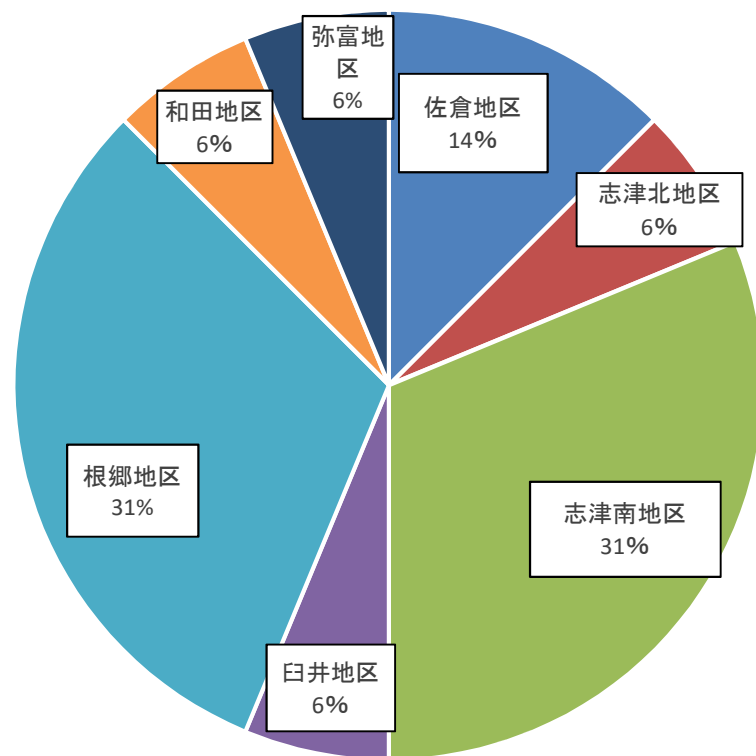

# 令和4年3月 犯罪発生情報 前年比

		侵入盗					乗り物盗			非侵入盗				合計	累計
		空き巣	忍込み	(金庫破) 事務所荒し	出店荒らし	居空き	自動車盗	オートバイ盗	自転車盗	車上ねらい	ひったくり	部品ねらい	自販機ねらい		
佐倉地区	4年	0	0	0	0	0	1	0	1	0	0	0	0	2	5
	3年	0	0	0	0	0	0	0	1	1	0	0	0	2	9
	前年比	0	0	0	0	0	1	0	0	-1	0	0	0	0	-4
志津北地区	4年	0	0	0	0	0	0	0	1	0	0	0	0	1	9
	3年	0	1	0	0	0	1	1	4	2	0	0	0	9	12
	前年比	0	-1	0	0	0	-1	-1	-3	-2	0	0	0	-8	-3
志津南地区	4年	0	0	0	0	0	1	0	2	1	0	0	1	5	8
	3年	1	1	0	0	0	1	2	4	4	0	1	0	14	30
	前年比	-1	-1	0	0	0	0	-2	-2	-3	0	-1	1	-9	-22
臼井地区	4年	0	0	0	0	0	0	0	1	0	0	0	0	1	2
	3年	0	0	0	0	0	0	0	0	0	0	0	0	0	7
	前年比	0	0	0	0	0	0	0	1	0	0	0	0	1	-5
根郷地区	4年	0	0	0	0	0	0	0	2	1	0	2	0	5	11
	3年	0	0	0	0	0	0	1	1	0	0	0	0	2	7
	前年比	0	0	0	0	0	0	-1	1	1	0	2	0	3	4
和田地区	4年	0	0	0	0	0	0	0	0	0	0	1	0	1	3
	3年	0	0	0	0	0	0	0	0	0	0	0	0	0	0
	前年比	0	0	0	0	0	0	0	0	0	0	1	0	1	3
弥富地区	4年	0	0	0	0	0	1	0	0	0	0	0	0	1	1
	3年	0	0	0	0	0	0	0	0	0	0	0	0	0	1
	前年比	0	0	0	0	0	1	0	0	0	0	0	0	1	0
千代田地区	4年	0	0	0	0	0	0	0	0	0	0	0	0	0	0
	3年	0	0	0	0	0	0	0	1	0	0	0	0	1	1
	前年比	0	0	0	0	0	0	0	-1	0	0	0	0	-1	-1
合計	4年	0	0	0	0	0	3	0	7	2	0	3	1	16	39
	3年	1	2	0	0	0	2	4	11	7	0	1	0	28	67
	前年比	-1	-2	0	0	0	1	-4	-4	-5	0	2	1	-12	-28
累計	4年	3	1	2	1	0	8	1	9	5	0	6	3	39	
	3年	2	6	0	0	1	11	9	20	14	0	2	2	67	
	前年比	1	-5	2	1	-1	-3	-8	-11	-9	0	4	1	-28	

# 発生地区

- 佐倉地区
- 志津北地区
- 志津南地区
- 臼井地区
- 根郷地区
- 和田地区
- 弥富地区