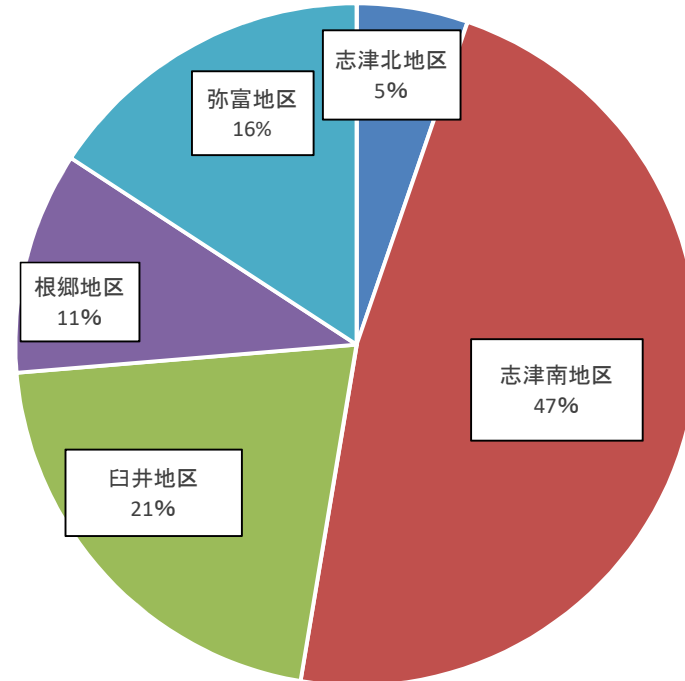

発生地区

■ 志津北地区 ■ 志津南地区 ■ 臼井地区 ■ 根郷地区 ■ 弥富地区