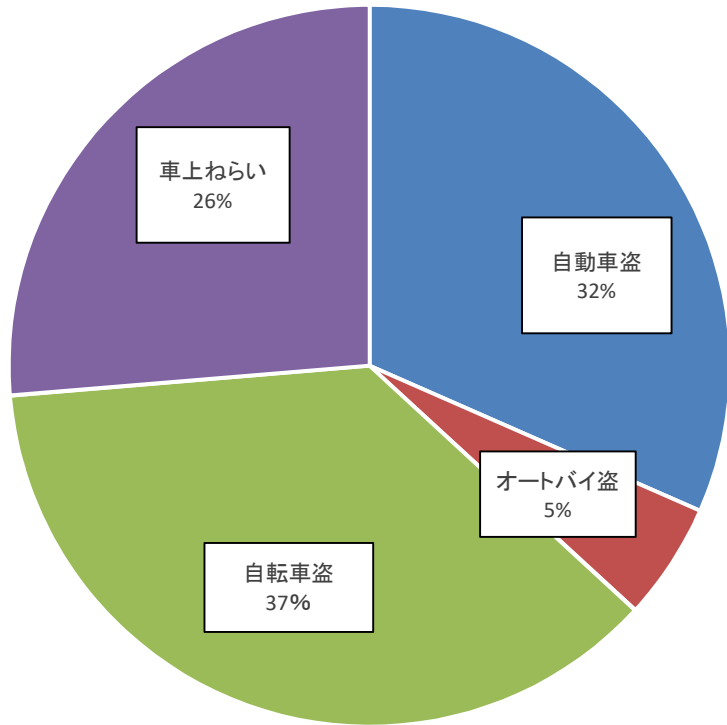

犯罪の種類

■ 自動車盗 ■ オートバイ盗 ■ 自転車盗 ■ 車上ねらい