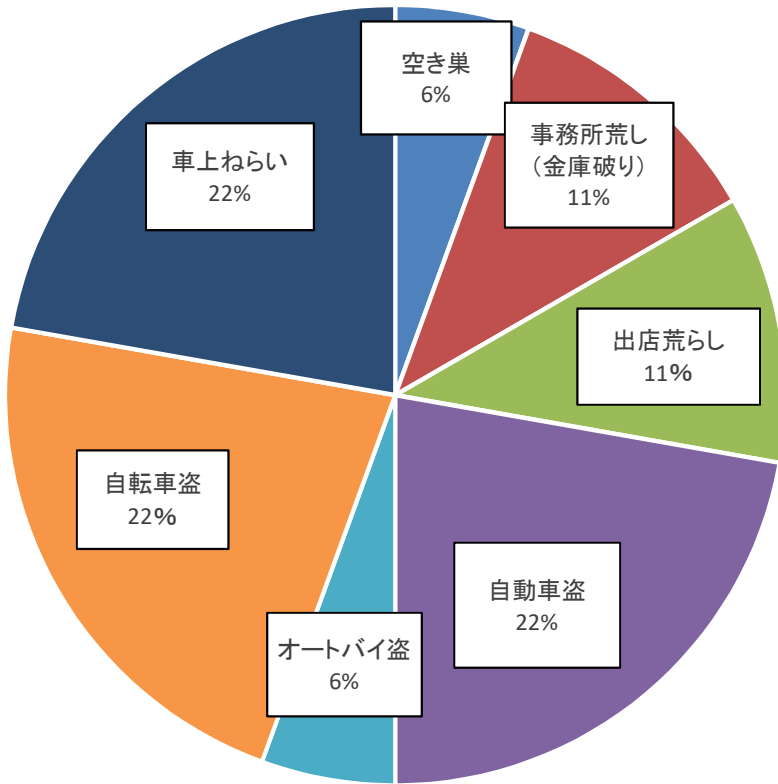

令和4年5月 犯罪発生情報 前年比

		侵入盗					乗り物盗			非侵入盗				合計	累計
		空き巣	忍込み	(金庫破り) 事務所荒し	出店荒らし	居空き	自動車盗	オートバイ盗	自転車盗	車上ねらい	ひったくり	部品ねらい	自販機ねらい		
佐倉地区	4年	0	0	0	0	0	0	0	2	0	0	0	2	7	
	3年	0	0	0	0	0	1	0	1	0	0	0	2	19	
	前年比	0	0	0	0	0	-1	0	1	0	0	0	0	-12	
志津北地区	4年	0	0	0	0	0	3	0	2	1	0	0	6	16	
	3年	0	0	0	1	0	1	0	5	6	0	0	13	34	
	前年比	0	0	0	-1	0	2	0	-3	-5	0	0	-7	-18	
志津南地区	4年	0	0	0	0	0	1	0	1	0	0	0	2	19	
	3年	0	2	1	0	0	1	0	1	2	0	0	7	50	
	前年比	0	-2	-1	0	0	0	0	0	-2	0	0	-5	-31	
臼井地区	4年	1	0	1	1	0	0	1	1	1	0	0	6	12	
	3年	0	0	2	0	0	0	0	0	0	0	0	2	12	
	前年比	1	0	-1	1	0	0	1	1	1	0	0	4	0	
根郷地区	4年	0	0	1	1	0	0	0	0	0	0	0	2	15	
	3年	0	0	0	0	0	0	1	1	3	0	0	5	15	
	前年比	0	0	1	1	0	0	-1	-1	-3	0	0	-3	0	
和田地区	4年	0	0	0	0	0	0	0	0	0	0	0	0	3	
	3年	0	0	0	0	0	0	0	0	0	0	0	0	0	
	前年比	0	0	0	0	0	0	0	0	0	0	0	0	3	
弥富地区	4年	0	0	0	0	0	0	0	0	0	0	0	0	4	
	3年	0	0	0	0	0	0	0	0	1	0	0	1	2	
	前年比	0	0	0	0	0	0	0	0	-1	0	0	-1	2	
千代田地区	4年	0	0	0	0	0	0	0	0	0	0	0	0	0	
	3年	0	0	0	0	0	0	0	0	0	0	0	0	2	
	前年比	0	0	0	0	0	0	0	0	0	0	0	0	-2	
合計	4年	1	0	2	2	0	4	1	4	4	0	0	18	76	
	3年	0	2	3	1	0	3	1	7	13	0	0	30	134	
	前年比	1	-2	-1	1	0	1	0	-3	-9	0	0	-12	-58	
累計	4年	4	1	4	3	0	18	3	20	14	0	6	76		
	3年	3	9	5	2	1	18	13	35	36	0	6	134		
	前年比	1	-8	-1	1	-1	0	-10	-15	-22	0	0	-58		

# 犯罪の種類

- 空き巣
- 事務所荒し (金庫破り)
- 出店荒らし
- 自動車盗
- オートバイ盗
- 自転車盗
- 車上ねらい

# 発生地区

- 佐倉地区
- 志津北地区
- 志津南地区
- 臼井地区
- 根郷地区