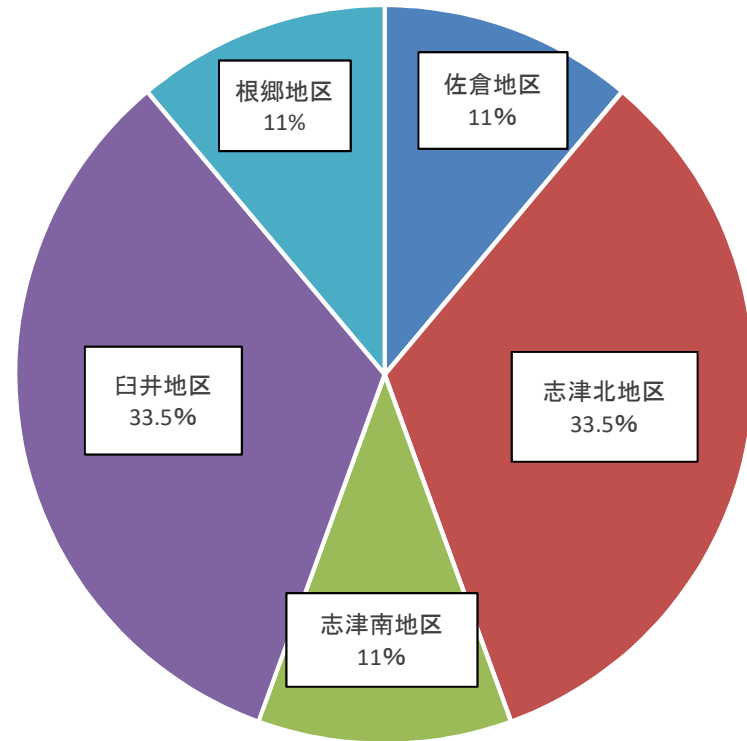

令和4年5月 犯罪発生情報 前年比

		侵入盗					乗り物盗			非侵入盗				合計	累計
		空き巣	忍込み	(金庫破り) 事務所荒し	出店荒らし	居空き	自動車盗	オートバイ盗	自転車盗	車上ねらい	ひったくり	部品ねらい	自販機ねらい		
佐倉地区	4年	0	0	0	0	0	0	0	2	0	0	0	2	7	
	3年	0	0	0	0	0	1	0	1	0	0	0	2	19	
	前年比	0	0	0	0	0	-1	0	1	0	0	0	0	-12	
志津北地区	4年	0	0	0	0	0	3	0	2	1	0	0	6	16	
	3年	0	0	0	1	0	1	0	5	6	0	0	13	34	
	前年比	0	0	0	-1	0	2	0	-3	-5	0	0	-7	-18	
志津南地区	4年	0	0	0	0	0	1	0	1	0	0	0	2	19	
	3年	0	2	1	0	0	1	0	1	2	0	0	7	50	
	前年比	0	-2	-1	0	0	0	0	0	-2	0	0	-5	-31	
臼井地区	4年	1	0	1	1	0	0	1	1	1	0	0	6	12	
	3年	0	0	2	0	0	0	0	0	0	0	0	2	12	
	前年比	1	0	-1	1	0	0	1	1	1	0	0	4	0	
根郷地区	4年	0	0	1	1	0	0	0	0	0	0	0	2	15	
	3年	0	0	0	0	0	0	1	1	3	0	0	5	15	
	前年比	0	0	1	1	0	0	-1	-1	-3	0	0	-3	0	
和田地区	4年	0	0	0	0	0	0	0	0	0	0	0	0	3	
	3年	0	0	0	0	0	0	0	0	0	0	0	0	0	
	前年比	0	0	0	0	0	0	0	0	0	0	0	0	3	
弥富地区	4年	0	0	0	0	0	0	0	0	0	0	0	0	4	
	3年	0	0	0	0	0	0	0	0	1	0	0	1	2	
	前年比	0	0	0	0	0	0	0	0	-1	0	0	-1	2	
千代田地区	4年	0	0	0	0	0	0	0	0	0	0	0	0	0	
	3年	0	0	0	0	0	0	0	0	0	0	0	0	2	
	前年比	0	0	0	0	0	0	0	0	0	0	0	0	-2	
合計	4年	1	0	2	2	0	4	1	4	4	0	0	18	76	
	3年	0	2	3	1	0	3	1	7	13	0	0	30	134	
	前年比	1	-2	-1	1	0	1	0	-3	-9	0	0	-12	-58	
累計	4年	4	1	4	3	0	18	3	20	14	0	6	76		
	3年	3	9	5	2	1	18	13	35	36	0	6	134		
	前年比	1	-8	-1	1	-1	0	-10	-15	-22	0	0	-58		

# 発生地区

- 佐倉地区
- 志津北地区
- 志津南地区
- 臼井地区
- 根郷地区