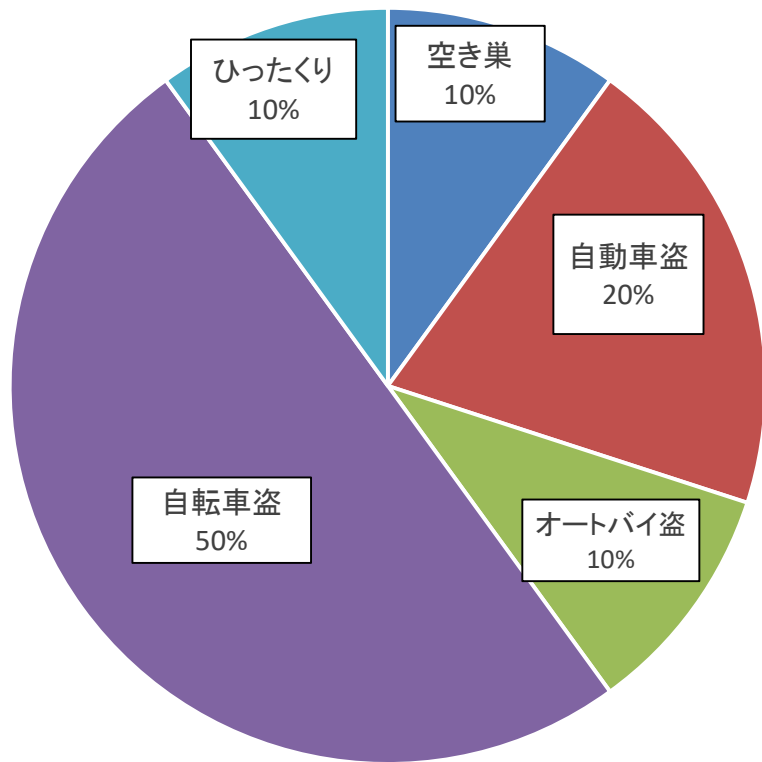

令和6年1月 犯罪発生情報 前年比

		侵入盗					乗り物盗			非侵入盗				合計
		空き巣	忍込み	(事務所荒し 金庫破り)	出店荒らし	居空き	自動車盗	オートバイ盗	自転車盗	車上ねらい	ひったくり	部品ねらい	自販機ねらい	
佐倉地区	6年	0	0	0	0	0	0	0	0	0	0	0	0	0
	5年	1	0	0	1	0	0	0	0	0	0	0	0	2
	前年比	-1	0	0	-1	0	0	0	0	0	0	0	0	-2
志津北地区	6年	1	0	0	0	0	0	2	0	0	0	0	0	3
	5年	1	0	1	0	0	0	3	0	0	0	0	0	5
	前年比	0	0	-1	0	0	0	-1	0	0	0	0	0	-2
志津南地区	6年	0	0	0	0	0	0	1	0	1	0	0	0	2
	5年	1	1	0	0	0	1	6	1	0	0	1	11	
	前年比	-1	-1	0	0	0	-1	-5	-1	1	0	-1	-9	
臼井地区	6年	0	0	0	0	0	1	0	0	0	0	0	0	1
	5年	0	0	1	0	0	0	1	1	0	0	0	0	3
	前年比	0	0	-1	0	0	1	0	-1	-1	0	0	0	-2
根郷地区	6年	0	0	0	0	0	1	1	2	0	0	0	0	4
	5年	0	0	2	0	0	1	0	0	0	0	0	0	3
	前年比	0	0	-2	0	0	0	1	2	0	0	0	0	1
和田地区	6年	0	0	0	0	0	0	0	0	0	0	0	0	0
	5年	0	0	0	0	0	0	0	0	0	0	0	0	0
	前年比	0	0	0	0	0	0	0	0	0	0	0	0	0
弥富地区	6年	0	0	0	0	0	0	0	0	0	0	0	0	0
	5年	0	0	0	0	0	0	0	0	0	0	0	0	0
	前年比	0	0	0	0	0	0	0	0	0	0	0	0	0
千代田地区	6年	0	0	0	0	0	0	0	0	0	0	0	0	0
	5年	0	0	0	0	0	0	1	0	0	0	0	0	1
	前年比	0	0	0	0	0	0	-1	0	0	0	0	0	-1
合計	6年	1	0	0	0	0	2	1	5	0	1	0	0	10
	5年	3	1	4	1	0	2	0	11	2	0	0	1	25
	前年比	-2	-1	-4	-1	0	0	1	-6	-2	1	0	-1	-15

犯罪の種類

■ 空き巣 ■ 自動車盗 ■ オートバイ盗 ■ 自転車盗 ■ ひったくり

発生地区

■ 志津北地区 ■ 志津南地区 ■ 臼井地区 ■ 根郷地区