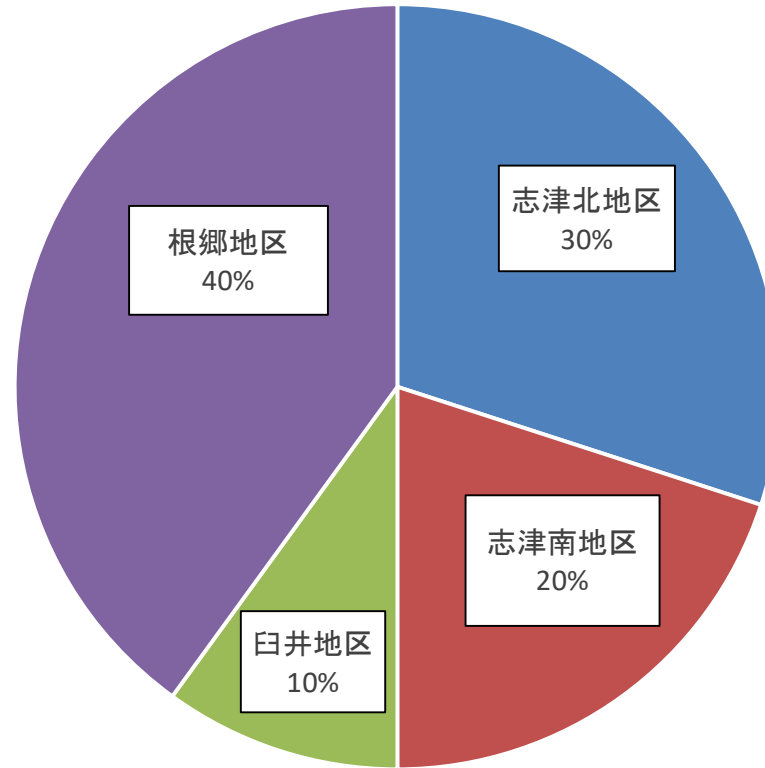

令和6年1月 犯罪発生情報 前年比

		侵入盗					乗り物盗			非侵入盗				合計
		空き巣	忍込み	(事務所荒し 金庫破り)	出店荒らし	居空き	自動車盗	オートバイ盗	自転車盗	車上ねらい	ひったくり	部品ねらい	自販機ねらい	
佐倉地区	6年	0	0	0	0	0	0	0	0	0	0	0	0	0
	5年	1	0	0	1	0	0	0	0	0	0	0	0	2
	前年比	-1	0	0	-1	0	0	0	0	0	0	0	0	-2
志津北地区	6年	1	0	0	0	0	0	2	0	0	0	0	0	3
	5年	1	0	1	0	0	0	3	0	0	0	0	0	5
	前年比	0	0	-1	0	0	0	-1	0	0	0	0	0	-2
志津南地区	6年	0	0	0	0	0	0	1	0	1	0	0	0	2
	5年	1	1	0	0	0	1	6	1	0	0	1	11	
	前年比	-1	-1	0	0	0	-1	-5	-1	1	0	-1	-9	
臼井地区	6年	0	0	0	0	0	1	0	0	0	0	0	0	1
	5年	0	0	1	0	0	0	1	1	0	0	0	0	3
	前年比	0	0	-1	0	0	1	0	-1	-1	0	0	0	-2
根郷地区	6年	0	0	0	0	0	1	1	2	0	0	0	0	4
	5年	0	0	2	0	0	1	0	0	0	0	0	0	3
	前年比	0	0	-2	0	0	0	1	2	0	0	0	0	1
和田地区	6年	0	0	0	0	0	0	0	0	0	0	0	0	0
	5年	0	0	0	0	0	0	0	0	0	0	0	0	0
	前年比	0	0	0	0	0	0	0	0	0	0	0	0	0
弥富地区	6年	0	0	0	0	0	0	0	0	0	0	0	0	0
	5年	0	0	0	0	0	0	0	0	0	0	0	0	0
	前年比	0	0	0	0	0	0	0	0	0	0	0	0	0
千代田地区	6年	0	0	0	0	0	0	0	0	0	0	0	0	0
	5年	0	0	0	0	0	0	1	0	0	0	0	0	1
	前年比	0	0	0	0	0	0	-1	0	0	0	0	0	-1
合計	6年	1	0	0	0	0	2	1	5	0	1	0	0	10
	5年	3	1	4	1	0	2	0	11	2	0	0	1	25
	前年比	-2	-1	-4	-1	0	0	1	-6	-2	1	0	-1	-15

犯罪の種類

■ 空き巣 ■ 自動車盗 ■ オートバイ盗 ■ 自転車盗 ■ ひったくり

発生地区

■ 志津北地区 ■ 志津南地区 ■ 臼井地区 ■ 根郷地区