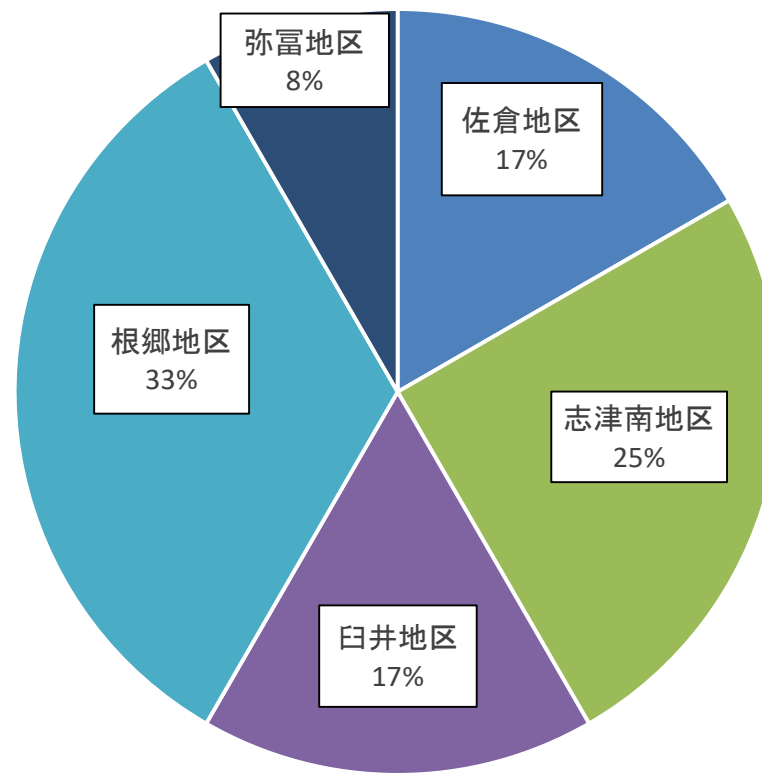

令和6年2月 犯罪発生情報 前年比

		侵入盗					乗り物盗			非侵入盗				合 計	累 計
		空き巣	忍込み	(金庫破り) 事務所荒し	出店荒らし	居空き	自動車盗	オートバイ盗	自転車盗	車上ねらい	ひったくり	部品ねらい	自販機ねらい		
佐倉地区	6年	0	0	0	0	0	1	0	1	0	0	0	0	2	2
	5年	0	0	0	0	0	0	0	1	2	0	0	0	3	5
	前年比	0	0	0	0	0	1	0	0	-2	0	0	0	-1	-3
志津北地区	6年	0	0	0	0	0	0	0	0	0	0	0	0	0	3
	5年	0	0	0	0	0	0	0	2	0	0	0	0	2	7
	前年比	0	0	0	0	0	0	0	-2	0	0	0	0	-2	-4
志津南地区	6年	0	0	0	0	0	1	0	2	0	0	0	0	3	5
	5年	3	0	0	0	0	0	0	2	1	0	1	0	7	18
	前年比	-3	0	0	0	0	1	0	0	-1	0	-1	0	-4	-13
臼井地区	6年	0	0	0	0	0	0	1	1	0	0	0	0	2	3
	5年	0	0	1	0	0	0	0	3	0	0	0	0	4	7
	前年比	0	0	-1	0	0	0	1	-2	0	0	0	0	-2	-4
根郷地区	6年	1	0	0	0	0	0	0	3	0	0	0	0	4	8
	5年	0	0	0	1	0	0	0	2	2	0	0	0	5	8
	前年比	1	0	0	-1	0	0	0	1	-2	0	0	0	-1	0
和田地区	6年	0	0	0	0	0	0	0	0	0	0	0	0	0	0
	5年	0	0	0	0	0	0	0	0	0	0	0	0	0	0
	前年比	0	0	0	0	0	0	0	0	0	0	0	0	0	0
弥富地区	6年	0	0	0	0	0	0	0	0	0	0	1	0	1	1
	5年	0	0	1	0	0	1	0	0	0	0	0	0	2	2
	前年比	0	0	-1	0	0	-1	0	0	0	0	1	0	-1	-1
千代田地区	6年	0	0	0	0	0	0	0	0	0	0	0	0	0	0
	5年	1	0	1	0	0	1	0	0	0	0	0	0	3	4
	前年比	-1	0	-1	0	0	-1	0	0	0	0	0	0	-3	-4
合 計	6年	1	0	0	0	0	2	1	7	0	0	1	0	12	22
	5年	4	0	3	1	0	2	0	10	5	0	1	0	26	51
	前年比	-3	0	-3	-1	0	0	1	-3	-5	0	0	0	-14	-29
累 計	6年	2	0	0	0	0	4	2	12	0	1	1	0	22	
	5年	7	1	7	2	0	4	0	21	7	0	1	1	51	
	前年比	-5	-1	-7	-2	0	0	2	-9	-7	1	0	-1	-29	

※情報提供 佐倉警察署

犯罪の種類

■ 空き巣 ■ 自動車盗 ■ オートバイ盗 ■ 自転車盗 ■ 部品ねらい

発生地区

■ 佐倉地区 ■ 志津南地区 ■ 臼井地区 ■ 根郷地区 ■ 弥富地区