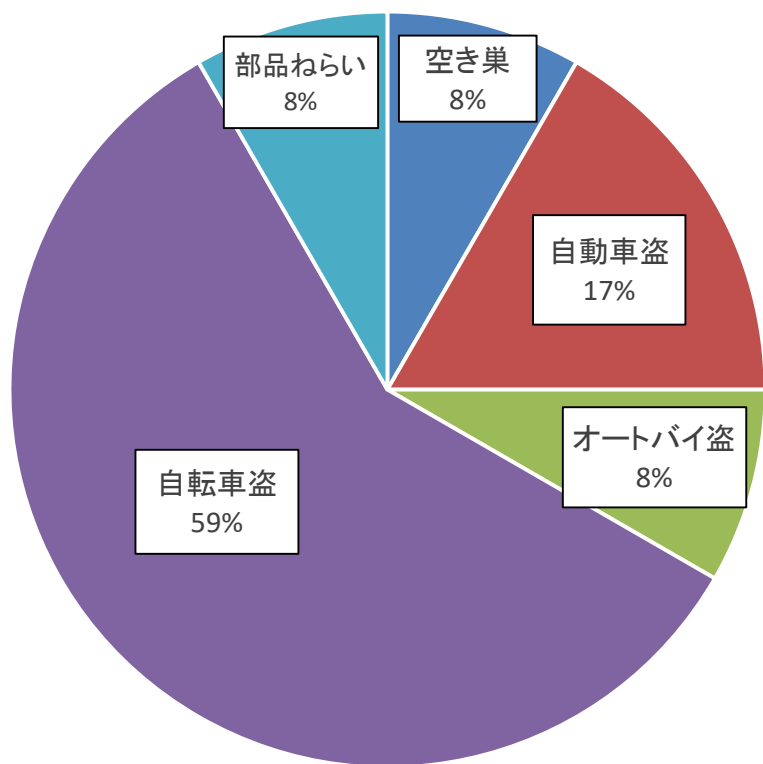

令和6年2月 犯罪発生情報 前年比

		侵入盗					乗り物盗			非侵入盗				合 計	累 計
		空き巣	忍込み	(金庫破り) 事務所荒し	出店荒らし	居空き	自動車盗	オートバイ盗	自転車盗	車上ねらい	ひったくり	部品ねらい	自販機ねらい		
佐倉地区	6年	0	0	0	0	0	1	0	1	0	0	0	0	2	2
	5年	0	0	0	0	0	0	0	1	2	0	0	0	3	5
	前年比	0	0	0	0	0	1	0	0	-2	0	0	0	-1	-3
志津北地区	6年	0	0	0	0	0	0	0	0	0	0	0	0	0	3
	5年	0	0	0	0	0	0	0	2	0	0	0	0	2	7
	前年比	0	0	0	0	0	0	0	-2	0	0	0	0	-2	-4
志津南地区	6年	0	0	0	0	0	1	0	2	0	0	0	0	3	5
	5年	3	0	0	0	0	0	0	2	1	0	1	0	7	18
	前年比	-3	0	0	0	0	1	0	0	-1	0	-1	0	-4	-13
臼井地区	6年	0	0	0	0	0	0	1	1	0	0	0	0	2	3
	5年	0	0	1	0	0	0	0	3	0	0	0	0	4	7
	前年比	0	0	-1	0	0	0	1	-2	0	0	0	0	-2	-4
根郷地区	6年	1	0	0	0	0	0	0	3	0	0	0	0	4	8
	5年	0	0	0	1	0	0	0	2	2	0	0	0	5	8
	前年比	1	0	0	-1	0	0	0	1	-2	0	0	0	-1	0
和田地区	6年	0	0	0	0	0	0	0	0	0	0	0	0	0	0
	5年	0	0	0	0	0	0	0	0	0	0	0	0	0	0
	前年比	0	0	0	0	0	0	0	0	0	0	0	0	0	0
弥富地区	6年	0	0	0	0	0	0	0	0	0	0	1	0	1	1
	5年	0	0	1	0	0	1	0	0	0	0	0	0	2	2
	前年比	0	0	-1	0	0	-1	0	0	0	0	1	0	-1	-1
千代田地区	6年	0	0	0	0	0	0	0	0	0	0	0	0	0	0
	5年	1	0	1	0	0	1	0	0	0	0	0	0	3	4
	前年比	-1	0	-1	0	0	-1	0	0	0	0	0	0	-3	-4
合 計	6年	1	0	0	0	0	2	1	7	0	0	1	0	12	22
	5年	4	0	3	1	0	2	0	10	5	0	1	0	26	51
	前年比	-3	0	-3	-1	0	0	1	-3	-5	0	0	0	-14	-29
累 計	6年	2	0	0	0	0	4	2	12	0	1	1	0	22	
	5年	7	1	7	2	0	4	0	21	7	0	1	1	51	
	前年比	-5	-1	-7	-2	0	0	2	-9	-7	1	0	-1	-29	

※情報提供 佐倉警察署

犯罪の種類

■ 空き巣 ■ 自動車盗 ■ オートバイ盗 ■ 自転車盗 ■ 部品ねらい

発生地区

■ 佐倉地区 ■ 志津南地区 ■ 臼井地区 ■ 根郷地区 ■ 弥富地区