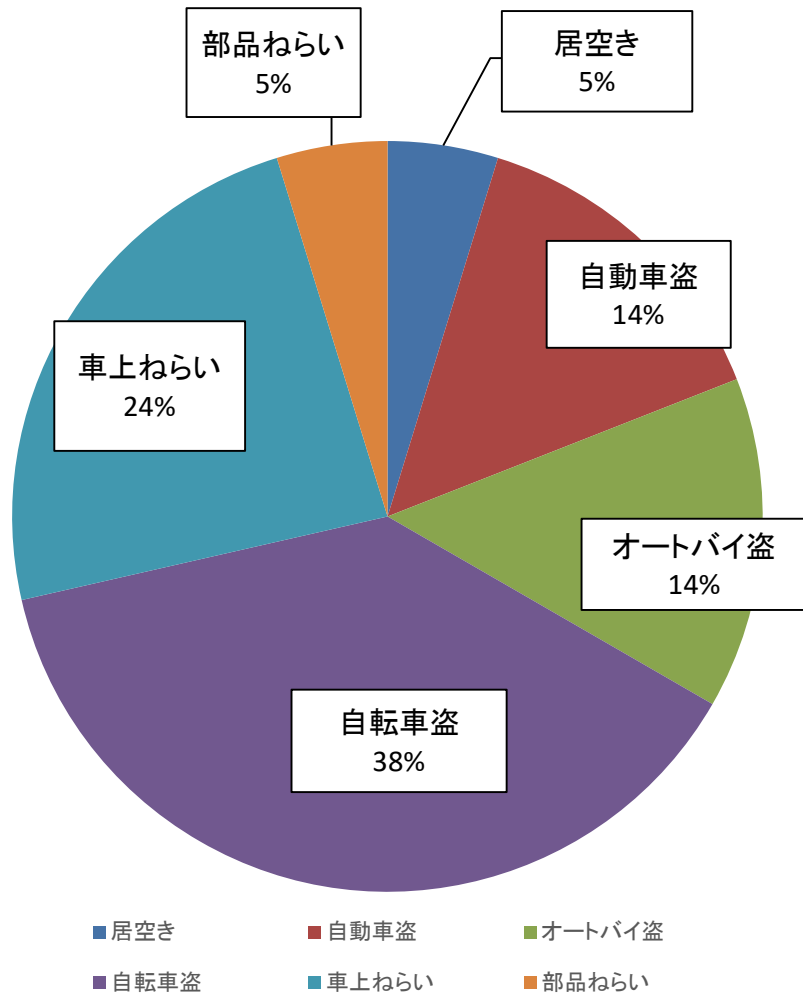

令和6年4月 犯罪発生情報 前年比

		侵入盗					乗り物盗			非侵入盗				合 計	累 計
		空き巣	忍込み	(金庫破り) 事務所荒し	出店荒らし	居空き	自動車盗	オートバイ盗	自転車盗	車上ねらい	ひったくり	部品ねらい	自販機ねらい		
佐倉地区	6年	0	0	0	0	0	0	0	0	1	0	0	0	1	4
	5年	1	0	0	0	0	0	0	1	1	0	0	0	3	11
	前年比	-1	0	0	0	0	0	0	-1	0	0	0	0	-2	-7
志津北地区	6年	0	0	0	0	0	1	0	5	1	0	0	0	7	14
	5年	0	0	0	0	0	0	0	3	0	0	0	0	3	12
	前年比	0	0	0	0	0	1	0	2	1	0	0	0	4	2
志津南地区	6年	0	0	0	0	0	0	1	0	0	0	0	0	1	11
	5年	0	0	0	0	0	0	0	5	1	0	2	0	8	29
	前年比	0	0	0	0	0	0	1	-5	-1	0	-2	0	-7	-18
臼井地区	6年	0	0	0	0	0	2	2	2	2	0	1	0	9	13
	5年	0	0	0	0	0	0	0	2	0	0	0	0	2	14
	前年比	0	0	0	0	0	2	2	0	2	0	1	0	7	-1
根郷地区	6年	0	0	0	0	1	0	0	1	0	0	0	0	2	15
	5年	0	0	0	0	0	0	0	1	0	0	0	1	2	13
	前年比	0	0	0	0	1	0	0	0	0	0	0	-1	0	2
和田地区	6年	0	0	0	0	0	0	0	0	0	0	0	0	0	0
	5年	0	0	0	0	0	0	0	0	0	0	1	0	1	1
	前年比	0	0	0	0	0	0	0	0	0	0	-1	0	-1	-1
弥富地区	6年	0	0	0	0	0	0	0	0	0	0	0	0	0	1
	5年	0	0	1	0	0	0	0	0	0	0	0	0	1	3
	前年比	0	0	-1	0	0	0	0	0	0	0	0	0	-1	-2
千代田地区	6年	0	0	0	0	0	0	0	0	1	0	0	0	1	1
	5年	0	0	0	0	0	0	0	1	0	0	0	0	1	6
	前年比	0	0	0	0	0	0	0	-1	1	0	0	0	0	-5
合 計	6年	0	0	0	0	1	3	3	8	5	0	1	0	21	59
	5年	1	0	1	0	0	0	0	13	2	0	3	1	21	89
	前年比	-1	0	-1	0	1	3	3	-5	3	0	-2	-1	0	-30
累 計	6年	2	0	0	0	1	7	8	32	6	1	2	0	59	
	5年	9	1	8	3	0	8	0	43	9	0	6	2	89	
	前年比	-7	-1	-8	-3	1	-1	8	-11	-3	1	-4	-2	-30	

※情報提供 佐倉警察署

犯罪の種類

発生地区