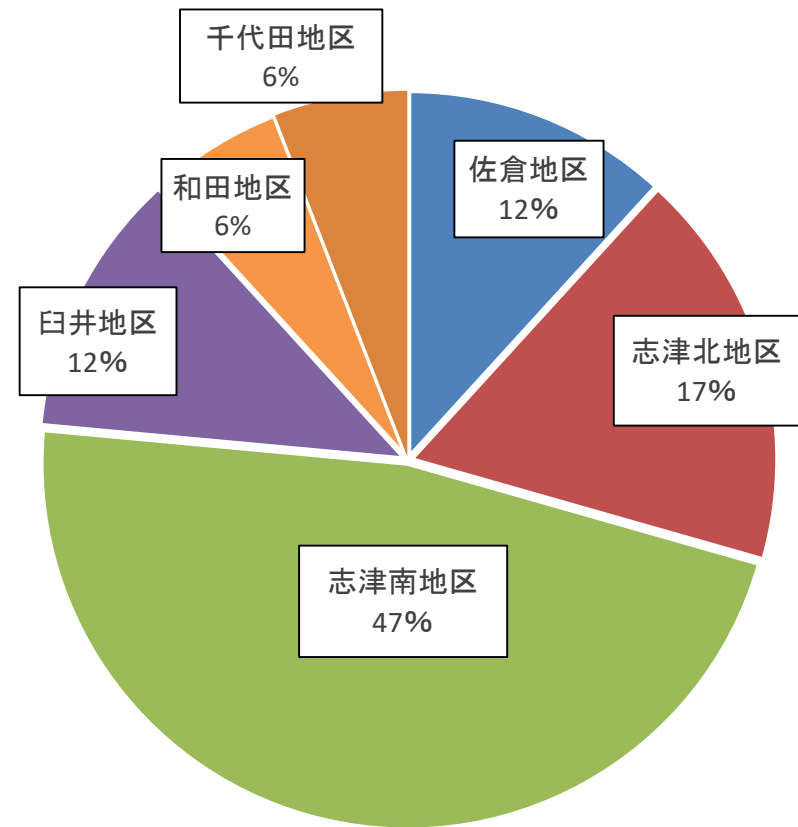

令和6年5月 犯罪発生情報 前年比

		侵入盗					乗り物盗			非侵入盗				合計	累計
		空き巣	忍込み	(金庫破) 事務所荒し	出店荒らし	居空き	自動車盗	オートバイ盗	自転車盗	車上ねらい	ひったくり	部品ねらい	自販機ねらい		
佐倉地区	6年	0	0	0	0	0	1	0	1	0	0	0	0	2	6
	5年	0	0	0	0	0	2	1	0	1	0	1	0	5	16
	前年比	0	0	0	0	0	-1	-1	1	-1	0	-1	0	-3	-10
志津北地区	6年	0	0	0	0	0	0	0	3	0	0	0	0	3	17
	5年	0	0	0	0	0	0	0	2	0	0	0	0	2	14
	前年比	0	0	0	0	0	0	0	1	0	0	0	0	1	3
志津南地区	6年	1	0	0	0	0	0	1	6	0	0	0	0	8	19
	5年	0	0	1	0	0	2	0	0	2	0	1	0	6	35
	前年比	1	0	-1	0	0	-2	1	6	-2	0	-1	0	2	-16
臼井地区	6年	0	0	1	0	0	0	0	1	0	0	0	0	2	15
	5年	0	0	0	0	0	0	1	5	0	0	0	0	6	20
	前年比	0	0	1	0	0	0	-1	-4	0	0	0	0	-4	-5
根郷地区	6年	0	0	0	0	0	0	0	0	0	0	0	0	0	15
	5年	0	0	0	1	0	0	0	3	0	0	1	0	5	18
	前年比	0	0	0	-1	0	0	0	-3	0	0	-1	0	-5	-3
和田地区	6年	0	0	0	0	0	1	0	0	0	0	0	0	1	1
	5年	0	0	0	0	0	0	0	0	0	0	0	1	1	2
	前年比	0	0	0	0	0	1	0	0	0	0	0	-1	0	-1
弥富地区	6年	0	0	0	0	0	0	0	0	0	0	0	0	0	1
	5年	0	0	0	0	0	0	0	0	0	0	0	1	1	4
	前年比	0	0	0	0	0	0	0	0	0	0	0	-1	-1	-3
千代田地区	6年	0	0	0	0	0	1	0	0	0	0	0	0	1	2
	5年	0	0	0	0	0	1	0	0	0	0	0	0	1	7
	前年比	0	0	0	0	0	0	0	0	0	0	0	0	0	-5
合計	6年	1	0	1	0	0	3	1	11	0	0	0	0	17	76
	5年	0	0	1	1	0	5	2	10	3	0	3	2	27	116
	前年比	1	0	0	-1	0	-2	-1	1	-3	0	-3	-2	-10	-40
累計	6年	3	0	1	0	1	10	9	43	6	1	2	0	76	
	5年	9	1	9	4	0	13	2	53	12	0	9	4	116	
	前年比	-6	-1	-8	-4	1	-3	7	-10	-6	1	-7	-4	-40	

犯罪の種類

■ 空き巣 ■ 事務所荒し (金庫破り) ■ 自動車盗 ■ オートバイ盗 ■ 自転車盗

発生地区

■ 佐倉地区 ■ 志津北地区 ■ 志津南地区 ■ 臼井地区 ■ 和田地区 ■ 千代田地区