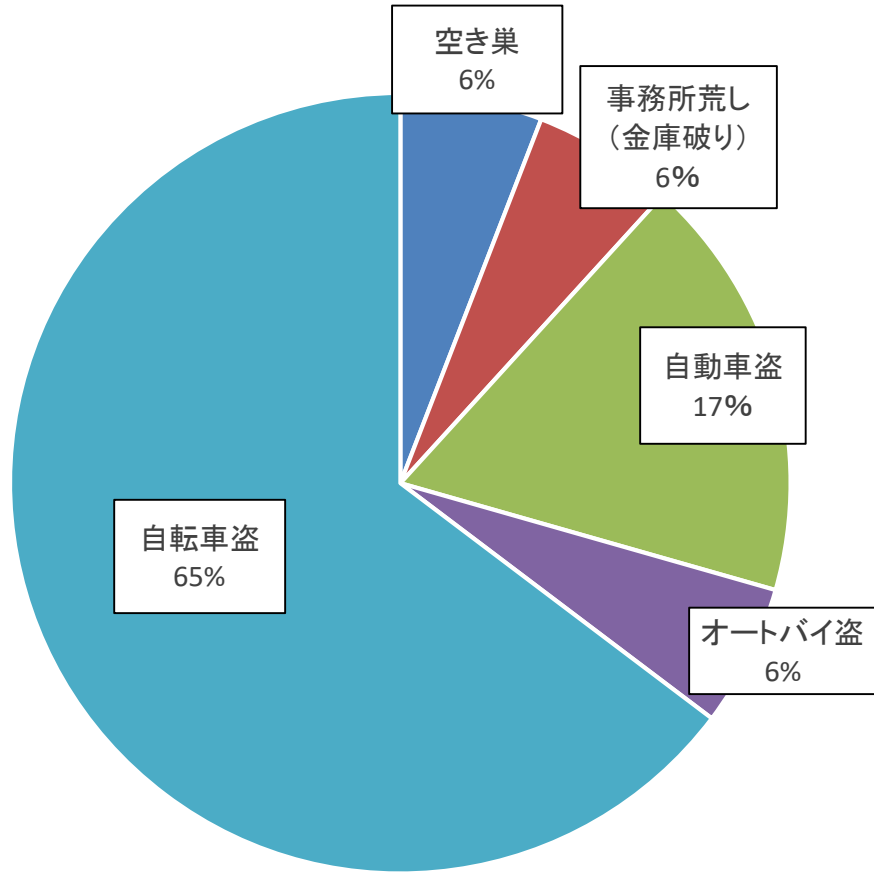

令和6年5月 犯罪発生情報 前年比

		侵入盗					乗り物盗			非侵入盗				合計	累計
		空き巣	忍込み	(金庫破) 事務所荒し	出店荒らし	居空き	自動車盗	オートバイ盗	自転車盗	車上ねらい	ひったくり	部品ねらい	自販機ねらい		
佐倉地区	6年	0	0	0	0	0	1	0	1	0	0	0	0	2	6
	5年	0	0	0	0	0	2	1	0	1	0	1	0	5	16
	前年比	0	0	0	0	0	-1	-1	1	-1	0	-1	0	-3	-10
志津北地区	6年	0	0	0	0	0	0	0	3	0	0	0	0	3	17
	5年	0	0	0	0	0	0	0	2	0	0	0	0	2	14
	前年比	0	0	0	0	0	0	0	1	0	0	0	0	1	3
志津南地区	6年	1	0	0	0	0	0	1	6	0	0	0	0	8	19
	5年	0	0	1	0	0	2	0	0	2	0	1	0	6	35
	前年比	1	0	-1	0	0	-2	1	6	-2	0	-1	0	2	-16
臼井地区	6年	0	0	1	0	0	0	0	1	0	0	0	0	2	15
	5年	0	0	0	0	0	0	1	5	0	0	0	0	6	20
	前年比	0	0	1	0	0	0	-1	-4	0	0	0	0	-4	-5
根郷地区	6年	0	0	0	0	0	0	0	0	0	0	0	0	0	15
	5年	0	0	0	1	0	0	0	3	0	0	1	0	5	18
	前年比	0	0	0	-1	0	0	0	-3	0	0	-1	0	-5	-3
和田地区	6年	0	0	0	0	0	1	0	0	0	0	0	0	1	1
	5年	0	0	0	0	0	0	0	0	0	0	0	1	1	2
	前年比	0	0	0	0	0	1	0	0	0	0	0	-1	0	-1
弥富地区	6年	0	0	0	0	0	0	0	0	0	0	0	0	0	1
	5年	0	0	0	0	0	0	0	0	0	0	0	1	1	4
	前年比	0	0	0	0	0	0	0	0	0	0	0	-1	-1	-3
千代田地区	6年	0	0	0	0	0	1	0	0	0	0	0	0	1	2
	5年	0	0	0	0	0	1	0	0	0	0	0	0	1	7
	前年比	0	0	0	0	0	0	0	0	0	0	0	0	0	-5
合計	6年	1	0	1	0	0	3	1	11	0	0	0	0	17	76
	5年	0	0	1	1	0	5	2	10	3	0	3	2	27	116
	前年比	1	0	0	-1	0	-2	-1	1	-3	0	-3	-2	-10	-40
累計	6年	3	0	1	0	1	10	9	43	6	1	2	0	76	
	5年	9	1	9	4	0	13	2	53	12	0	9	4	116	
	前年比	-6	-1	-8	-4	1	-3	7	-10	-6	1	-7	-4	-40	

犯罪の種類

■ 空き巣 ■ 事務所荒し (金庫破り) ■ 自動車盗 ■ オートバイ盗 ■ 自転車盗

発生地区

■ 佐倉地区 ■ 志津北地区 ■ 志津南地区 ■ 臼井地区 ■ 和田地区 ■ 千代田地区