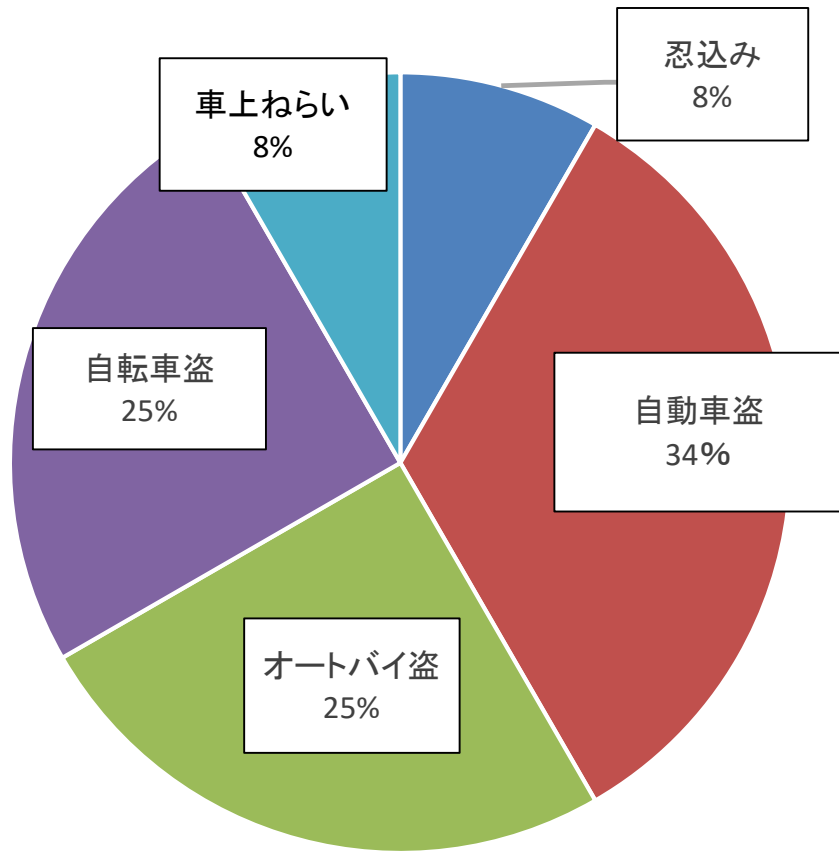

令和6年6月 犯罪発生情報 前年比

		侵入盗					乗り物盗			非侵入盗				合計	累計
		空き巣	忍込み	(金庫破) 事務所荒し	出店荒らし	居空き	自動車盗	オートバイ盗	自転車盗	車上ねらい	ひったくり	部品ねらい	自販機ねらい		
佐倉地区	6年	0	0	0	0	0	0	0	0	0	0	0	0	0	6
	5年	0	0	0	1	0	0	0	0	0	0	1	0	2	18
	前年比	0	0	0	-1	0	0	0	0	0	0	-1	0	-2	-12
志津北地区	6年	0	0	0	0	0	0	0	0	0	0	0	0	0	17
	5年	1	0	0	0	0	0	0	2	3	0	0	0	6	20
	前年比	-1	0	0	0	0	0	0	-2	-3	0	0	0	-6	-3
志津南地区	6年	0	0	0	0	0	0	2	1	0	0	0	0	3	22
	5年	0	0	1	0	0	1	0	4	2	0	1	0	9	44
	前年比	0	0	-1	0	0	-1	2	-3	-2	0	-1	0	-6	-22
臼井地区	6年	0	0	0	0	0	1	0	1	0	0	0	0	2	17
	5年	0	0	1	2	0	2	1	5	2	0	0	0	13	33
	前年比	0	0	-1	-2	0	-1	-1	-4	-2	0	0	0	-11	-16
根郷地区	6年	0	0	0	0	0	2	1	1	1	0	0	0	5	20
	5年	0	0	0	1	0	0	0	5	1	0	0	0	7	25
	前年比	0	0	0	-1	0	2	1	-4	0	0	0	0	-2	-5
和田地区	6年	0	0	0	0	0	1	0	0	0	0	0	0	1	2
	5年	0	0	0	0	0	0	0	0	0	0	0	0	0	2
	前年比	0	0	0	0	0	1	0	0	0	0	0	0	1	0
弥富地区	6年	0	0	0	0	0	0	0	0	0	0	0	0	0	1
	5年	0	0	0	0	0	0	0	0	0	0	0	0	0	4
	前年比	0	0	0	0	0	0	0	0	0	0	0	0	0	-3
千代田地区	6年	0	1	0	0	0	0	0	0	0	0	0	0	1	3
	5年	0	0	0	0	0	0	0	0	1	0	0	0	1	8
	前年比	0	1	0	0	0	0	0	0	-1	0	0	0	0	-5
合計	6年	0	1	0	0	0	4	3	3	1	0	0	0	12	88
	5年	1	0	2	4	0	3	1	16	9	0	2	0	38	154
	前年比	-1	1	-2	-4	0	1	2	-13	-8	0	-2	0	-26	-66
累計	6年	3	1	1	0	1	14	12	46	7	1	2	0	88	
	5年	10	1	11	8	0	16	3	69	21	0	11	4	154	
	前年比	-7	0	-10	-8	1	-2	9	-23	-14	1	-9	-4	-66	

犯罪の種類

- 忍込み
- 自動車盗
- オートバイ盗
- 自転車盗
- 車上ねらい

発生地区

- 志津南地区
- 臼井地区
- 根郷地区
- 和田地区
- 千代田地区