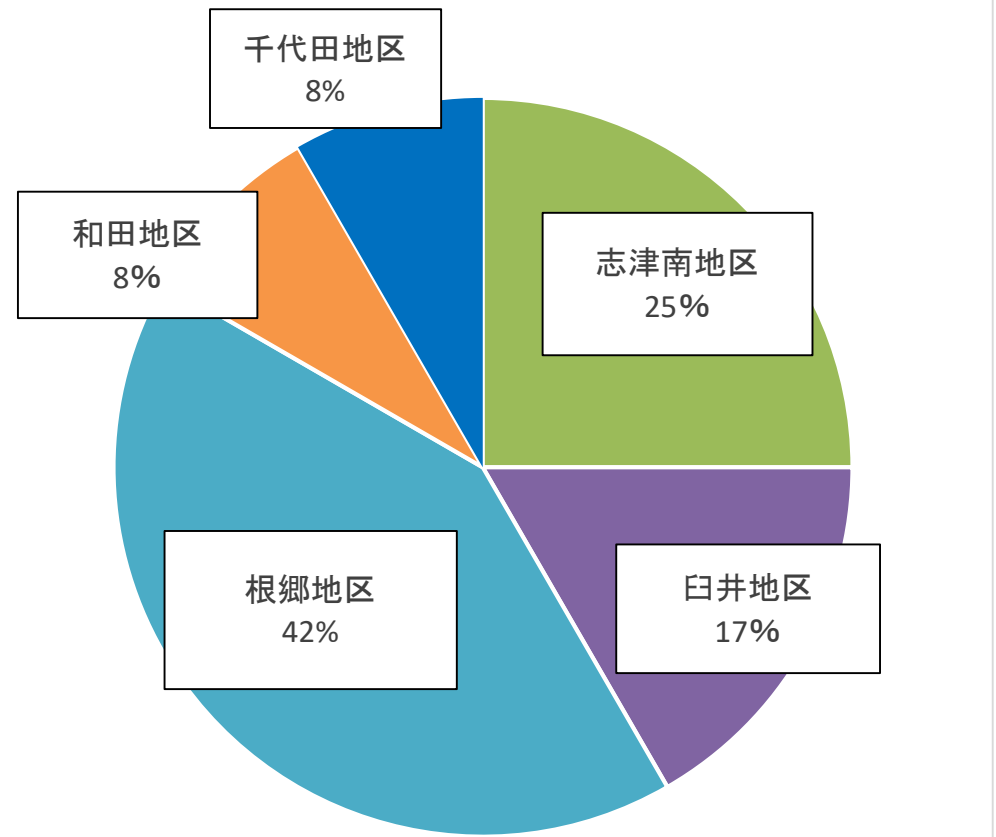

令和6年6月 犯罪発生情報 前年比

		侵入盗					乗り物盗			非侵入盗				合計	累計
		空き巣	忍込み	(金庫破) 事務所荒し	出店荒らし	居空き	自動車盗	オートバイ盗	自転車盗	車上ねらい	ひったくり	部品ねらい	自販機ねらい		
佐倉地区	6年	0	0	0	0	0	0	0	0	0	0	0	0	0	6
	5年	0	0	0	1	0	0	0	0	0	0	1	0	2	18
	前年比	0	0	0	-1	0	0	0	0	0	0	-1	0	-2	-12
志津北地区	6年	0	0	0	0	0	0	0	0	0	0	0	0	0	17
	5年	1	0	0	0	0	0	0	2	3	0	0	0	6	20
	前年比	-1	0	0	0	0	0	0	-2	-3	0	0	0	-6	-3
志津南地区	6年	0	0	0	0	0	0	2	1	0	0	0	0	3	22
	5年	0	0	1	0	0	1	0	4	2	0	1	0	9	44
	前年比	0	0	-1	0	0	-1	2	-3	-2	0	-1	0	-6	-22
臼井地区	6年	0	0	0	0	0	1	0	1	0	0	0	0	2	17
	5年	0	0	1	2	0	2	1	5	2	0	0	0	13	33
	前年比	0	0	-1	-2	0	-1	-1	-4	-2	0	0	0	-11	-16
根郷地区	6年	0	0	0	0	0	2	1	1	1	0	0	0	5	20
	5年	0	0	0	1	0	0	0	5	1	0	0	0	7	25
	前年比	0	0	0	-1	0	2	1	-4	0	0	0	0	-2	-5
和田地区	6年	0	0	0	0	0	1	0	0	0	0	0	0	1	2
	5年	0	0	0	0	0	0	0	0	0	0	0	0	0	2
	前年比	0	0	0	0	0	1	0	0	0	0	0	0	1	0
弥富地区	6年	0	0	0	0	0	0	0	0	0	0	0	0	0	1
	5年	0	0	0	0	0	0	0	0	0	0	0	0	0	4
	前年比	0	0	0	0	0	0	0	0	0	0	0	0	0	-3
千代田地区	6年	0	1	0	0	0	0	0	0	0	0	0	0	1	3
	5年	0	0	0	0	0	0	0	0	1	0	0	0	1	8
	前年比	0	1	0	0	0	0	0	0	-1	0	0	0	0	-5
合計	6年	0	1	0	0	0	4	3	3	1	0	0	0	12	88
	5年	1	0	2	4	0	3	1	16	9	0	2	0	38	154
	前年比	-1	1	-2	-4	0	1	2	-13	-8	0	-2	0	-26	-66
累計	6年	3	1	1	0	1	14	12	46	7	1	2	0	88	
	5年	10	1	11	8	0	16	3	69	21	0	11	4	154	
	前年比	-7	0	-10	-8	1	-2	9	-23	-14	1	-9	-4	-66	

犯罪の種類

- 忍込み
- 自動車盗
- オートバイ盗
- 自転車盗
- 車上ねらい

発生地区

- 志津南地区
- 臼井地区
- 根郷地区
- 和田地区
- 千代田地区