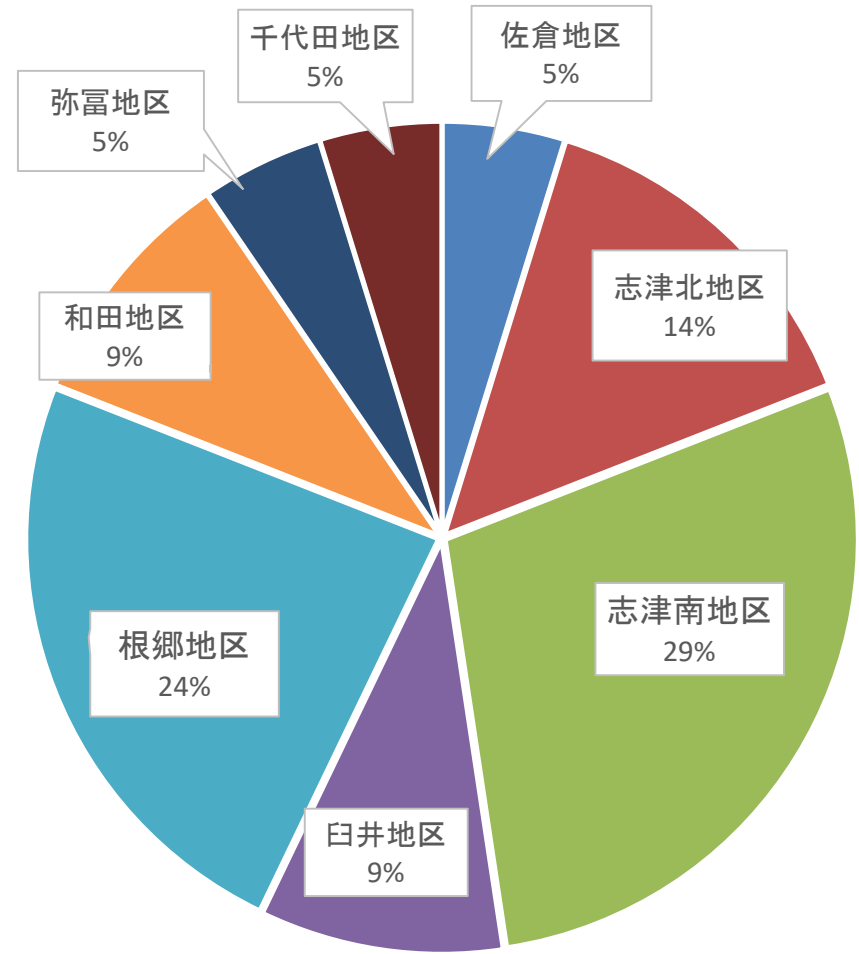

令和6年7月 犯罪発生情報 前年比

		侵入盗					乗り物盗			非侵入盗				合計	累計
		空き巣	忍込み	事務所荒し (金庫破り)	出店荒らし	居空き	自動車盗	オートバイ盗	自転車盗	車上ねらい	ひったくり	部品ねらい	自販機ねらい		
佐倉地区	6年	0	0	0	0	0	0	0	1	0	0	0	0	1	7
	5年	1	0	0	0	0	0	0	2	2	0	1	0	6	24
	前年比	-1	0	0	0	0	0	0	-1	-2	0	-1	0	-5	-17
志津北地区	6年	0	0	0	0	0	0	0	3	0	0	0	0	3	20
	5年	0	0	1	2	0	0	0	0	0	0	0	1	4	24
	前年比	0	0	-1	-2	0	0	0	3	0	0	0	-1	-1	-4
志津南地区	6年	0	0	0	0	0	0	0	6	0	0	0	0	6	28
	5年	0	1	0	0	0	0	0	3	2	0	0	0	6	50
	前年比	0	-1	0	0	0	0	0	3	-2	0	0	0	0	-22
臼井地区	6年	0	0	0	0	0	1	0	1	0	0	0	0	2	19
	5年	0	0	0	0	0	1	1	2	2	0	4	0	10	43
	前年比	0	0	0	0	0	0	-1	-1	-2	0	-4	0	-8	-24
根郷地区	6年	0	0	0	0	0	0	1	4	0	0	0	0	5	25
	5年	0	0	1	1	0	1	0	1	0	0	1	0	5	30
	前年比	0	0	-1	-1	0	-1	1	3	0	0	-1	0	0	-5
和田地区	6年	0	0	0	0	0	0	0	0	1	0	0	1	2	4
	5年	0	0	0	0	0	0	0	0	0	0	0	0	0	2
	前年比	0	0	0	0	0	0	0	0	1	0	0	1	2	2
弥富地区	6年	0	0	0	0	0	1	0	0	0	0	0	0	1	2
	5年	0	0	0	0	0	0	0	0	0	0	0	0	0	4
	前年比	0	0	0	0	0	1	0	0	0	0	0	0	1	-2
千代田地区	6年	0	0	0	0	0	1	0	0	0	0	0	0	1	4
	5年	0	0	0	0	0	0	1	0	0	0	1	0	2	10
	前年比	0	0	0	0	0	1	-1	0	0	0	-1	0	-1	-6
合計	6年	0	0	0	0	0	3	1	15	1	0	0	1	21	109
	5年	1	1	2	3	0	2	2	8	6	0	7	1	33	187
	前年比	-1	-1	-2	-3	0	1	-1	7	-5	0	-7	0	-12	-78
累計	6年	3	1	1	0	1	17	13	61	8	1	2	1	109	
	5年	11	2	13	11	0	18	5	77	27	0	18	5	187	
	前年比	-8	-1	-12	-11	1	-1	8	-16	-19	1	-16	-4	-78	

### 発生地区

■ 佐倉地区 ■ 志津北地区 ■ 志津南地区 ■ 臼井地区  
■ 根郷地区 ■ 和田地区 ■ 弥富地区 ■ 千代田地区