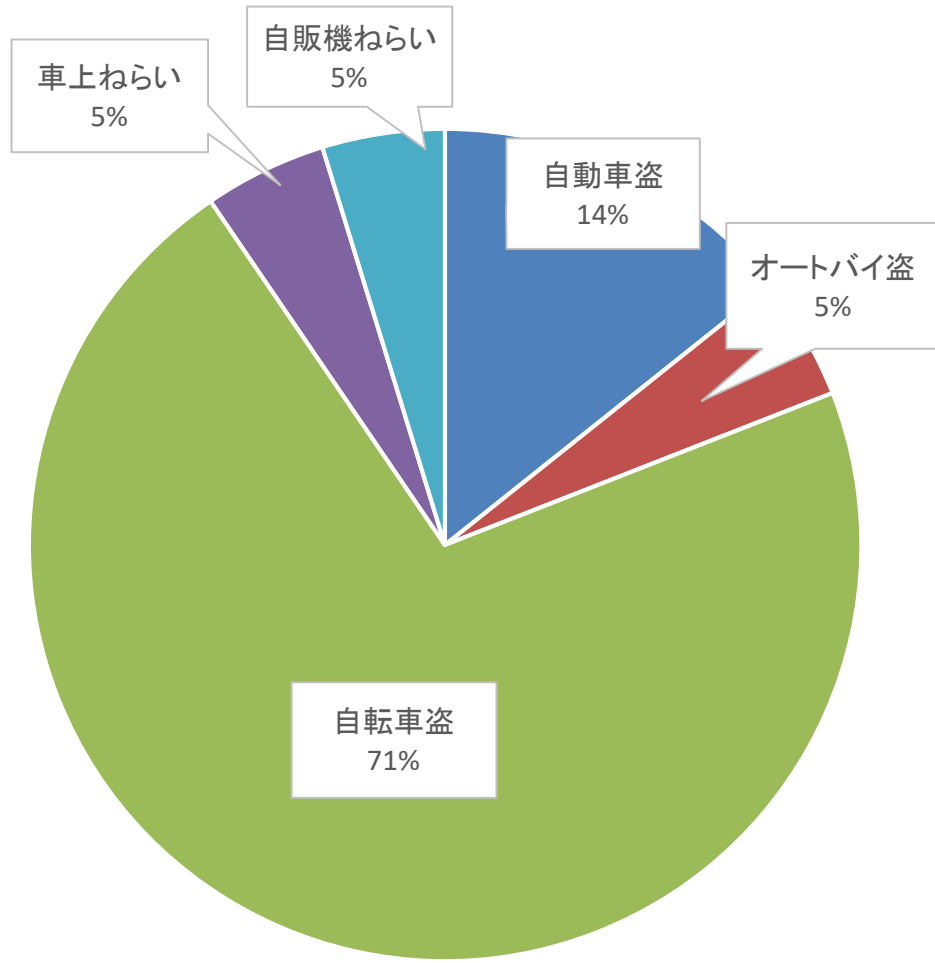

令和6年7月 犯罪発生情報 前年比

		侵入盗					乗り物盗			非侵入盗				合計	累計
		空き巣	忍込み	事務所荒し (金庫破り)	出店荒らし	居空き	自動車盗	オートバイ盗	自転車盗	車上ねらい	ひったくり	部品ねらい	自販機ねらい		
佐倉地区	6年	0	0	0	0	0	0	0	1	0	0	0	0	1	7
	5年	1	0	0	0	0	0	0	2	2	0	1	0	6	24
	前年比	-1	0	0	0	0	0	0	-1	-2	0	-1	0	-5	-17
志津北地区	6年	0	0	0	0	0	0	0	3	0	0	0	0	3	20
	5年	0	0	1	2	0	0	0	0	0	0	0	1	4	24
	前年比	0	0	-1	-2	0	0	0	3	0	0	0	-1	-1	-4
志津南地区	6年	0	0	0	0	0	0	0	6	0	0	0	0	6	28
	5年	0	1	0	0	0	0	0	3	2	0	0	0	6	50
	前年比	0	-1	0	0	0	0	0	3	-2	0	0	0	0	-22
臼井地区	6年	0	0	0	0	0	1	0	1	0	0	0	0	2	19
	5年	0	0	0	0	0	1	1	2	2	0	4	0	10	43
	前年比	0	0	0	0	0	0	-1	-1	-2	0	-4	0	-8	-24
根郷地区	6年	0	0	0	0	0	0	1	4	0	0	0	0	5	25
	5年	0	0	1	1	0	1	0	1	0	0	1	0	5	30
	前年比	0	0	-1	-1	0	-1	1	3	0	0	-1	0	0	-5
和田地区	6年	0	0	0	0	0	0	0	0	1	0	0	1	2	4
	5年	0	0	0	0	0	0	0	0	0	0	0	0	0	2
	前年比	0	0	0	0	0	0	0	0	1	0	0	1	2	2
弥富地区	6年	0	0	0	0	0	1	0	0	0	0	0	0	1	2
	5年	0	0	0	0	0	0	0	0	0	0	0	0	0	4
	前年比	0	0	0	0	0	1	0	0	0	0	0	0	1	-2
千代田地区	6年	0	0	0	0	0	1	0	0	0	0	0	0	1	4
	5年	0	0	0	0	0	0	1	0	0	0	1	0	2	10
	前年比	0	0	0	0	0	1	-1	0	0	0	-1	0	-1	-6
合計	6年	0	0	0	0	0	3	1	15	1	0	0	1	21	109
	5年	1	1	2	3	0	2	2	8	6	0	7	1	33	187
	前年比	-1	-1	-2	-3	0	1	-1	7	-5	0	-7	0	-12	-78
累計	6年	3	1	1	0	1	17	13	61	8	1	2	1	109	
	5年	11	2	13	11	0	18	5	77	27	0	18	5	187	
	前年比	-8	-1	-12	-11	1	-1	8	-16	-19	1	-16	-4	-78	

### 犯罪の種類

■ 自動車盗 ■ オートバイ盗 ■ 自転車盗 ■ 車上ねらい ■ 自販機ねらい

### 発生地区

■ 佐倉地区 ■ 志津北地区 ■ 志津南地区 ■ 臼井地区  
■ 根郷地区 ■ 和田地区 ■ 弥富地区 ■ 千代田地区