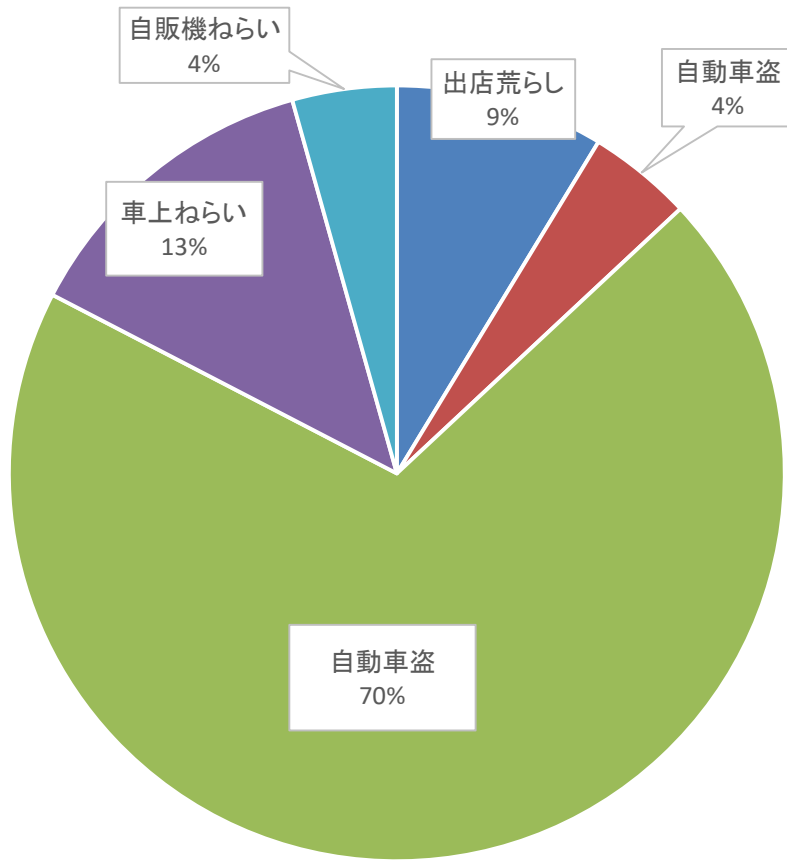

令和6年8月 犯罪発生情報 前年比

		侵入盗					乗り物盗			非侵入盗				合 計	累 計
		空き巣	忍込み	(金庫破り) 事務所荒し	出店荒らし	居空き	自動車盗	オートバイ盗	自転車盗	車上ねらい	ひったくり	部品ねらい	自販機ねらい		
佐倉地区	6年	0	0	0	0	0	0	0	2	1	0	0	0	3	10
	5年	0	0	0	0	0	0	0	4	0	0	0	0	4	28
	前年比	0	0	0	0	0	0	0	-2	1	0	0	0	-1	-18
志津北地区	6年	0	0	0	0	0	0	0	5	1	0	0	0	6	26
	5年	0	0	0	0	0	0	0	4	0	0	0	0	4	28
	前年比	0	0	0	0	0	0	0	1	1	0	0	0	2	-2
志津南地区	6年	0	0	0	1	0	0	0	3	0	0	0	0	4	32
	5年	0	0	0	1	0	0	0	4	0	0	1	0	6	56
	前年比	0	0	0	0	0	0	0	-1	0	0	-1	0	-2	-24
臼井地区	6年	0	0	0	0	0	0	0	1	1	0	0	0	2	21
	5年	0	0	0	0	0	0	0	2	0	0	1	0	3	46
	前年比	0	0	0	0	0	0	0	-1	1	0	-1	0	-1	-25
根郷地区	6年	0	0	0	1	0	0	0	5	0	0	0	1	7	32
	5年	0	0	1	0	0	0	0	2	0	0	0	0	3	33
	前年比	0	0	-1	1	0	0	0	3	0	0	0	1	4	-1
和田地区	6年	0	0	0	0	0	0	0	0	0	0	0	0	0	4
	5年	0	0	0	0	0	0	0	0	0	0	0	0	0	2
	前年比	0	0	0	0	0	0	0	0	0	0	0	0	0	2
弥富地区	6年	0	0	0	0	0	0	0	0	0	0	0	0	0	2
	5年	0	0	0	0	0	0	0	0	0	0	0	0	0	4
	前年比	0	0	0	0	0	0	0	0	0	0	0	0	0	-2
千代田地区	6年	0	0	0	0	0	1	0	0	0	0	0	0	1	5
	5年	0	0	0	0	0	0	0	0	0	0	0	0	0	10
	前年比	0	0	0	0	0	1	0	0	0	0	0	0	1	-5
合 計	6年	0	0	0	2	0	1	0	16	3	0	0	1	23	132
	5年	0	0	1	1	0	0	0	16	0	0	2	0	20	207
	前年比	0	0	-1	1	0	1	0	0	3	0	-2	1	3	-75
累 計	6年	3	1	1	2	1	18	13	77	11	1	2	2	132	
	5年	11	2	14	12	0	18	5	93	27	0	20	5	207	
	前年比	-8	-1	-13	-10	1	0	8	-16	-16	1	-18	-3	-75	

※情報提供 佐倉警察署

犯罪の種類

■ 出店荒らし ■ 自動車盗 ■ 自動車盗 ■ 車上ねらい ■ 自販機ねらい

発生地区

■ 佐倉地区 ■ 志津北地区 ■ 志津南地区 ■ 臼井地区 ■ 根郷地区 ■ 千代田地区