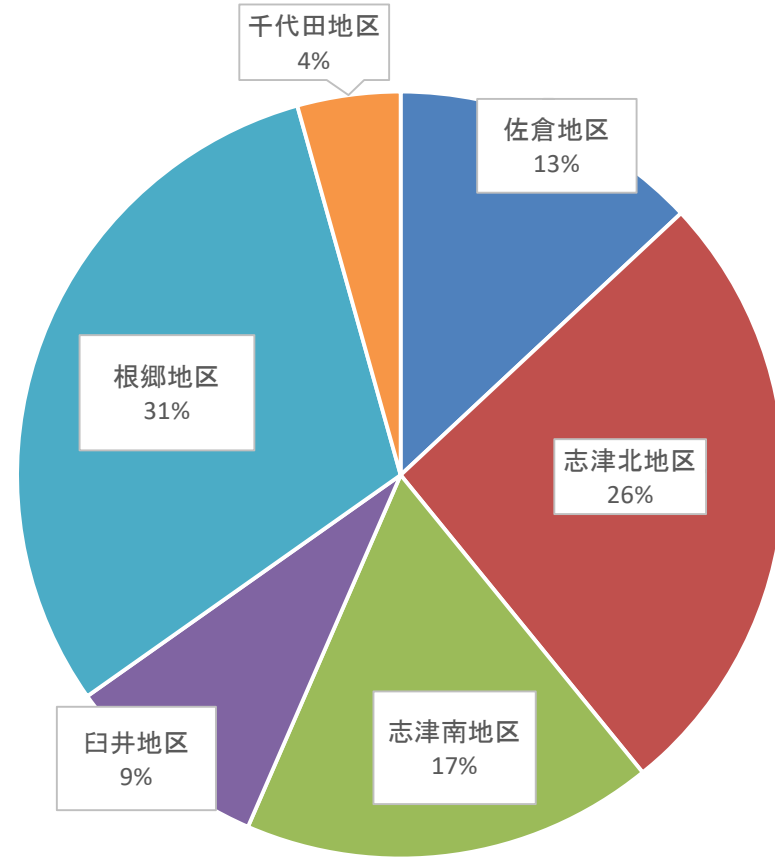

令和6年8月 犯罪発生情報 前年比

		侵入盗					乗り物盗			非侵入盗				合 計	累 計
		空き巣	忍込み	(金庫破り) 事務所荒し	出店荒らし	居空き	自動車盗	オートバイ盗	自転車盗	車上ねらい	ひったくり	部品ねらい	自販機ねらい		
佐倉地区	6年	0	0	0	0	0	0	0	2	1	0	0	0	3	10
	5年	0	0	0	0	0	0	0	4	0	0	0	0	4	28
	前年比	0	0	0	0	0	0	0	-2	1	0	0	0	-1	-18
志津北地区	6年	0	0	0	0	0	0	0	5	1	0	0	0	6	26
	5年	0	0	0	0	0	0	0	4	0	0	0	0	4	28
	前年比	0	0	0	0	0	0	0	1	1	0	0	0	2	-2
志津南地区	6年	0	0	0	1	0	0	0	3	0	0	0	0	4	32
	5年	0	0	0	1	0	0	0	4	0	0	1	0	6	56
	前年比	0	0	0	0	0	0	0	-1	0	0	-1	0	-2	-24
臼井地区	6年	0	0	0	0	0	0	0	1	1	0	0	0	2	21
	5年	0	0	0	0	0	0	0	2	0	0	1	0	3	46
	前年比	0	0	0	0	0	0	0	-1	1	0	-1	0	-1	-25
根郷地区	6年	0	0	0	1	0	0	0	5	0	0	0	1	7	32
	5年	0	0	1	0	0	0	0	2	0	0	0	0	3	33
	前年比	0	0	-1	1	0	0	0	3	0	0	0	1	4	-1
和田地区	6年	0	0	0	0	0	0	0	0	0	0	0	0	0	4
	5年	0	0	0	0	0	0	0	0	0	0	0	0	0	2
	前年比	0	0	0	0	0	0	0	0	0	0	0	0	0	2
弥富地区	6年	0	0	0	0	0	0	0	0	0	0	0	0	0	2
	5年	0	0	0	0	0	0	0	0	0	0	0	0	0	4
	前年比	0	0	0	0	0	0	0	0	0	0	0	0	0	-2
千代田地区	6年	0	0	0	0	0	1	0	0	0	0	0	0	1	5
	5年	0	0	0	0	0	0	0	0	0	0	0	0	0	10
	前年比	0	0	0	0	0	1	0	0	0	0	0	0	1	-5
合 計	6年	0	0	0	2	0	1	0	16	3	0	0	1	23	132
	5年	0	0	1	1	0	0	0	16	0	0	2	0	20	207
	前年比	0	0	-1	1	0	1	0	0	3	0	-2	1	3	-75
累 計	6年	3	1	1	2	1	18	13	77	11	1	2	2	132	
	5年	11	2	14	12	0	18	5	93	27	0	20	5	207	
	前年比	-8	-1	-13	-10	1	0	8	-16	-16	1	-18	-3	-75	

※情報提供 佐倉警察署

犯罪の種類

■ 出店荒らし ■ 自動車盗 ■ 自動車盗 ■ 車上ねらい ■ 自販機ねらい

発生地区

■ 佐倉地区 ■ 志津北地区 ■ 志津南地区 ■ 臼井地区 ■ 根郷地区 ■ 千代田地区