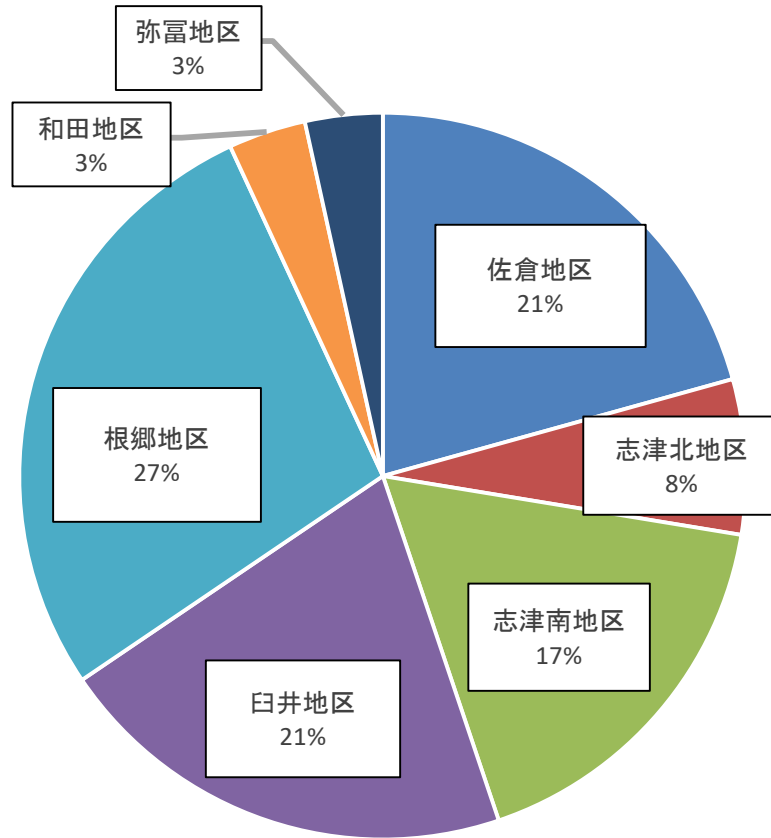

令和6年9月 犯罪発生情報 前年比

		侵入盗					乗り物盗			非侵入盗				合 計	累 計
		空き巣	忍込み	(金庫破り) 事務所荒し	出店荒らし	居空き	自動車盗	オートバイ盗	自転車盗	車上ねらい	ひったくり	部品ねらい	自販機ねらい		
佐倉地区	6年	0	0	0	0	0	1	1	4	0	0	0	0	6	16
	5年	0	0	0	0	0	2	0	0	0	0	0	0	2	30
	前年比	0	0	0	0	0	-1	1	4	0	0	0	0	4	-14
志津北地区	6年	0	0	0	0	0	0	0	2	0	0	0	0	2	28
	5年	0	0	0	0	0	1	0	4	0	0	0	0	5	33
	前年比	0	0	0	0	0	-1	0	-2	0	0	0	0	-3	-5
志津南地区	6年	0	0	0	0	0	0	0	5	0	0	0	0	5	37
	5年	0	0	0	1	0	0	0	6	0	0	0	0	7	63
	前年比	0	0	0	-1	0	0	0	-1	0	0	0	0	-2	-26
臼井地区	6年	0	0	0	0	0	0	0	4	1	0	1	0	6	27
	5年	0	0	1	0	0	0	0	2	0	0	0	0	3	49
	前年比	0	0	-1	0	0	0	0	2	1	0	1	0	3	-22
根郷地区	6年	0	0	0	0	0	0	0	4	1	0	3	0	8	40
	5年	0	0	1	0	0	0	0	3	0	0	0	0	4	37
	前年比	0	0	-1	0	0	0	0	1	1	0	3	0	4	3
和田地区	6年	0	0	0	0	0	0	0	0	0	0	1	0	1	5
	5年	0	0	0	0	0	1	0	0	0	0	0	0	1	3
	前年比	0	0	0	0	0	-1	0	0	0	0	1	0	0	2
弥富地区	6年	1	0	0	0	0	0	0	0	0	0	0	0	1	3
	5年	0	0	0	0	0	0	0	0	0	0	0	0	0	4
	前年比	1	0	0	0	0	0	0	0	0	0	0	0	1	-1
千代田地区	6年	0	0	0	0	0	0	0	0	0	0	0	0	0	5
	5年	0	0	0	0	0	0	0	0	0	0	0	0	0	10
	前年比	0	0	0	0	0	0	0	0	0	0	0	0	0	-5
合 計	6年	1	0	0	0	0	1	1	19	2	0	5	0	29	161
	5年	0	0	2	1	0	4	0	15	0	0	0	0	22	229
	前年比	1	0	-2	-1	0	-3	1	4	2	0	5	0	7	-68
累 計	6年	4	1	1	2	1	19	14	96	13	1	7	2	161	
	5年	11	2	16	13	0	22	5	108	27	0	20	5	229	
	前年比	-7	-1	-15	-11	1	-3	9	-12	-14	1	-13	-3	-68	

※情報提供 佐倉警察署

犯罪の種類

■ 空き巣 ■ 自動車盗 ■ オートバイ盗 ■ 自転車盗 ■ 車上ねらい ■ 部品ねらい

発生地区

■ 佐倉地区 ■ 志津北地区 ■ 志津南地区 ■ 臼井地区
■ 根郷地区 ■ 和田地区 ■ 弥富地区