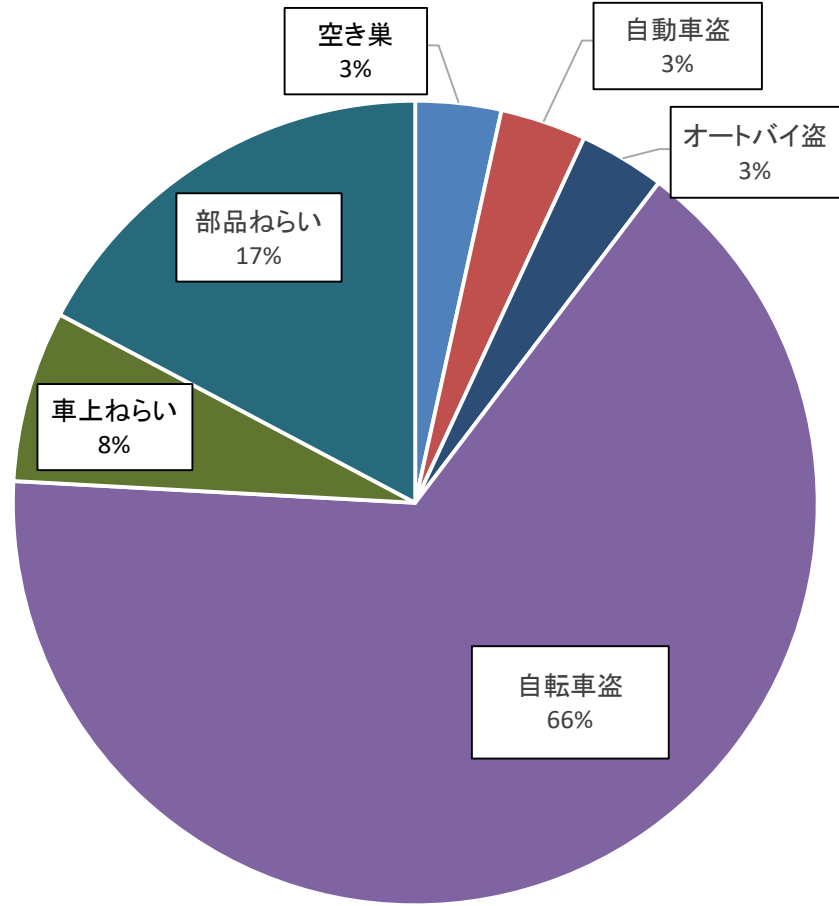

令和6年9月 犯罪発生情報 前年比

		侵入盗					乗り物盗			非侵入盗				合 計	累 計
		空き巣	忍込み	(金庫破り) 事務所荒し	出店荒らし	居空き	自動車盗	オートバイ盗	自転車盗	車上ねらい	ひったくり	部品ねらい	自販機ねらい		
佐倉地区	6年	0	0	0	0	0	1	1	4	0	0	0	0	6	16
	5年	0	0	0	0	0	2	0	0	0	0	0	0	2	30
	前年比	0	0	0	0	0	-1	1	4	0	0	0	0	4	-14
志津北地区	6年	0	0	0	0	0	0	0	2	0	0	0	0	2	28
	5年	0	0	0	0	0	1	0	4	0	0	0	0	5	33
	前年比	0	0	0	0	0	-1	0	-2	0	0	0	0	-3	-5
志津南地区	6年	0	0	0	0	0	0	0	5	0	0	0	0	5	37
	5年	0	0	0	1	0	0	0	6	0	0	0	0	7	63
	前年比	0	0	0	-1	0	0	0	-1	0	0	0	0	-2	-26
臼井地区	6年	0	0	0	0	0	0	0	4	1	0	1	0	6	27
	5年	0	0	1	0	0	0	0	2	0	0	0	0	3	49
	前年比	0	0	-1	0	0	0	0	2	1	0	1	0	3	-22
根郷地区	6年	0	0	0	0	0	0	0	4	1	0	3	0	8	40
	5年	0	0	1	0	0	0	0	3	0	0	0	0	4	37
	前年比	0	0	-1	0	0	0	0	1	1	0	3	0	4	3
和田地区	6年	0	0	0	0	0	0	0	0	0	0	1	0	1	5
	5年	0	0	0	0	0	1	0	0	0	0	0	0	1	3
	前年比	0	0	0	0	0	-1	0	0	0	0	1	0	0	2
弥富地区	6年	1	0	0	0	0	0	0	0	0	0	0	0	1	3
	5年	0	0	0	0	0	0	0	0	0	0	0	0	0	4
	前年比	1	0	0	0	0	0	0	0	0	0	0	0	1	-1
千代田地区	6年	0	0	0	0	0	0	0	0	0	0	0	0	0	5
	5年	0	0	0	0	0	0	0	0	0	0	0	0	0	10
	前年比	0	0	0	0	0	0	0	0	0	0	0	0	0	-5
合 計	6年	1	0	0	0	0	1	1	19	2	0	5	0	29	161
	5年	0	0	2	1	0	4	0	15	0	0	0	0	22	229
	前年比	1	0	-2	-1	0	-3	1	4	2	0	5	0	7	-68
累 計	6年	4	1	1	2	1	19	14	96	13	1	7	2	161	
	5年	11	2	16	13	0	22	5	108	27	0	20	5	229	
	前年比	-7	-1	-15	-11	1	-3	9	-12	-14	1	-13	-3	-68	

※情報提供 佐倉警察署

犯罪の種類

■ 空き巣 ■ 自動車盗 ■ オートバイ盗 ■ 自転車盗 ■ 車上ねらい ■ 部品ねらい

発生地区

■ 佐倉地区 ■ 志津北地区 ■ 志津南地区 ■ 臼井地区
■ 根郷地区 ■ 和田地区 ■ 弥富地区