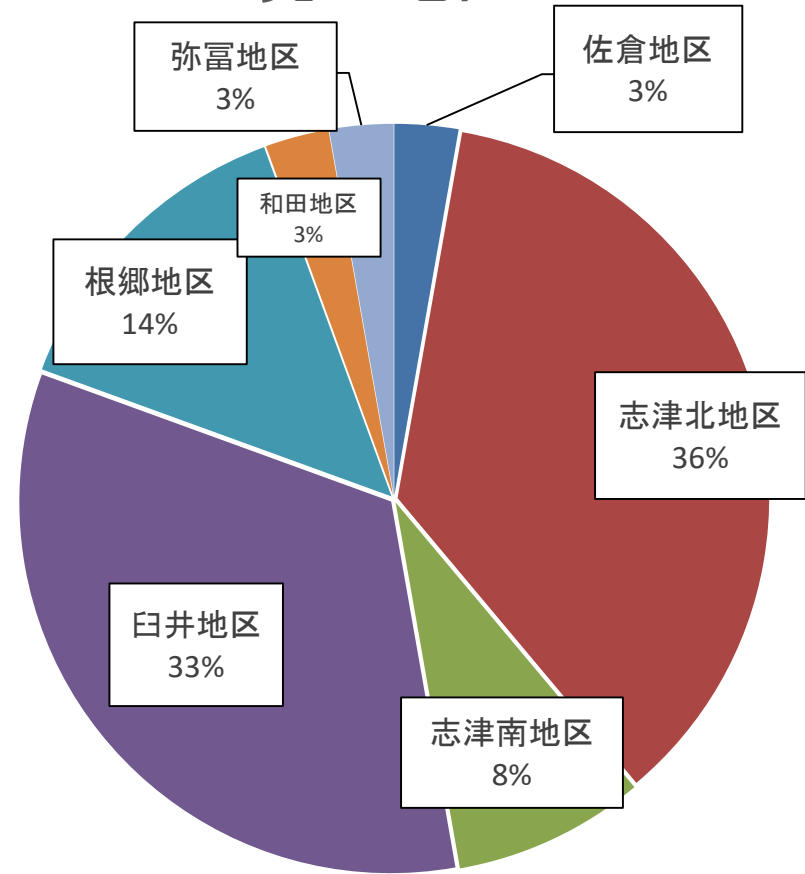

令和8年3月 犯罪発生情報 前年比

		侵入盗					乗り物盗			非侵入盗				合計	累計
		空き巣	忍込み	(金庫破り) 事務所荒し	出店荒らし	居空き	自動車盗	オートバイ盗	自転車盗	車上ねらい	ひったくり	部品ねらい	自販機ねらい		
佐倉地区	8年	0	1	0	0	0	0	0	0	0	0	0	0	1	6
	7年	0	1	0	0	0	0	1	1	0	0	0	0	3	12
	前年比	0	0	0	0	0	0	-1	-1	0	0	0	0	-2	-6
志津北地区	8年	0	0	0	0	0	0	0	13	0	0	0	0	13	24
	7年	0	0	0	0	0	0	0	3	0	0	0	0	3	17
	前年比	0	0	0	0	0	0	0	10	0	0	0	0	10	7
志津南地区	8年	0	0	0	0	0	0	0	3	0	0	0	0	3	9
	7年	1	0	0	0	0	0	0	0	0	0	1	0	2	11
	前年比	-1	0	0	0	0	0	0	3	0	0	-1	0	1	-2
臼井地区	8年	2	0	0	1	0	1	0	4	4	0	0	0	12	15
	7年	1	1	0	0	0	1	0	0	1	0	0	0	4	12
	前年比	1	-1	0	1	0	0	0	4	3	0	0	0	8	3
根郷地区	8年	2	0	0	0	0	0	0	2	0	0	1	0	5	23
	7年	0	0	0	0	0	0	1	1	0	0	1	0	3	11
	前年比	2	0	0	0	0	0	-1	1	0	0	0	0	2	12
和田地区	8年	0	0	0	0	0	1	0	0	0	0	0	0	1	1
	7年	0	0	0	0	0	0	0	0	0	0	0	0	0	0
	前年比	0	0	0	0	0	1	0	0	0	0	0	0	1	1
弥富地区	8年	0	0	0	0	0	0	0	0	0	0	1	0	1	2
	7年	0	0	0	0	0	0	0	0	0	0	1	0	1	1
	前年比	0	0	0	0	0	0	0	0	0	0	0	0	0	1
千代田地区	8年	0	0	0	0	0	0	0	0	0	0	0	0	0	1
	7年	0	0	0	0	0	0	0	0	0	0	0	0	0	2
	前年比	0	0	0	0	0	0	0	0	0	0	0	0	0	-1
合計	8年	4	1	0	1	0	2	0	22	4	0	2	0	36	81
	7年	2	2	0	0	0	1	2	5	1	0	3	0	16	66
	前年比	2	-1	0	1	0	1	-2	17	3	0	-1	0	20	15
累計	8年	6	1	1	1	0	3	1	55	7	0	6	0	81	
	7年	4	9	0	0	0	4	6	29	7	0	4	3	66	
	前年比	2	-8	1	1	0	-1	-5	26	0	0	2	-3	15	

犯罪の種類

- 空き巣
- 忍込み
- 出店荒らし
- 自動車盗
- 自転車盗
- 車上ねらい
- 部品ねらい

発生地区

- 佐倉地区
- 志津北地区
- 志津南地区
- 臼井地区
- 根郷地区
- 和田地区
- 弥富地区