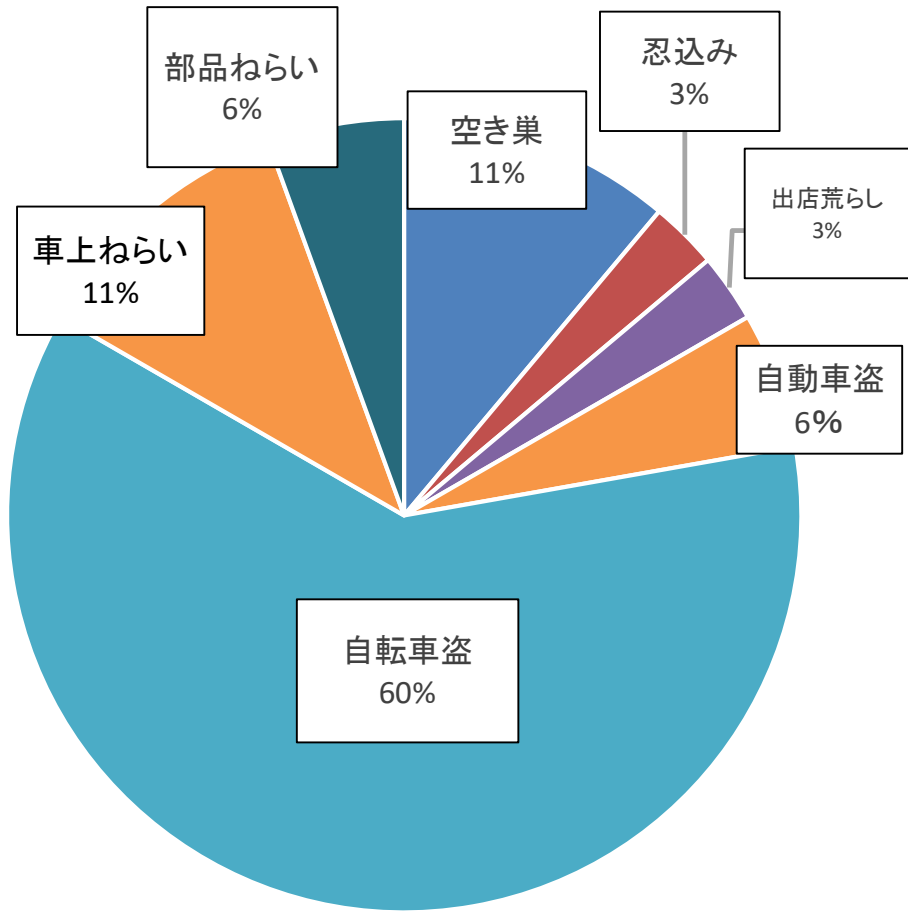

令和8年3月 犯罪発生情報 前年比

		侵入盗					乗り物盗			非侵入盗				合計	累計
		空き巣	忍込み	(金庫破り) 事務所荒し	出店荒らし	居空き	自動車盗	オートバイ盗	自転車盗	車上ねらい	ひったくり	部品ねらい	自販機ねらい		
佐倉地区	8年	0	1	0	0	0	0	0	0	0	0	0	0	1	6
	7年	0	1	0	0	0	0	1	1	0	0	0	0	3	12
	前年比	0	0	0	0	0	0	-1	-1	0	0	0	0	-2	-6
志津北地区	8年	0	0	0	0	0	0	0	13	0	0	0	0	13	24
	7年	0	0	0	0	0	0	0	3	0	0	0	0	3	17
	前年比	0	0	0	0	0	0	0	10	0	0	0	0	10	7
志津南地区	8年	0	0	0	0	0	0	0	3	0	0	0	0	3	9
	7年	1	0	0	0	0	0	0	0	0	0	1	0	2	11
	前年比	-1	0	0	0	0	0	0	3	0	0	-1	0	1	-2
臼井地区	8年	2	0	0	1	0	1	0	4	4	0	0	0	12	15
	7年	1	1	0	0	0	1	0	0	1	0	0	0	4	12
	前年比	1	-1	0	1	0	0	0	4	3	0	0	0	8	3
根郷地区	8年	2	0	0	0	0	0	0	2	0	0	1	0	5	23
	7年	0	0	0	0	0	0	1	1	0	0	1	0	3	11
	前年比	2	0	0	0	0	0	-1	1	0	0	0	0	2	12
和田地区	8年	0	0	0	0	0	1	0	0	0	0	0	0	1	1
	7年	0	0	0	0	0	0	0	0	0	0	0	0	0	0
	前年比	0	0	0	0	0	1	0	0	0	0	0	0	1	1
弥富地区	8年	0	0	0	0	0	0	0	0	0	0	1	0	1	2
	7年	0	0	0	0	0	0	0	0	0	0	1	0	1	1
	前年比	0	0	0	0	0	0	0	0	0	0	0	0	0	1
千代田地区	8年	0	0	0	0	0	0	0	0	0	0	0	0	0	1
	7年	0	0	0	0	0	0	0	0	0	0	0	0	0	2
	前年比	0	0	0	0	0	0	0	0	0	0	0	0	0	-1
合計	8年	4	1	0	1	0	2	0	22	4	0	2	0	36	81
	7年	2	2	0	0	0	1	2	5	1	0	3	0	16	66
	前年比	2	-1	0	1	0	1	-2	17	3	0	-1	0	20	15
累計	8年	6	1	1	1	0	3	1	55	7	0	6	0	81	
	7年	4	9	0	0	0	4	6	29	7	0	4	3	66	
	前年比	2	-8	1	1	0	-1	-5	26	0	0	2	-3	15	

犯罪の種類

- 空き巣
- 忍込み
- 出店荒らし
- 自動車盗
- 自転車盗
- 車上ねらい
- 部品ねらい

発生地区

- 佐倉地区
- 志津北地区
- 志津南地区
- 臼井地区
- 根郷地区
- 和田地区
- 弥富地区