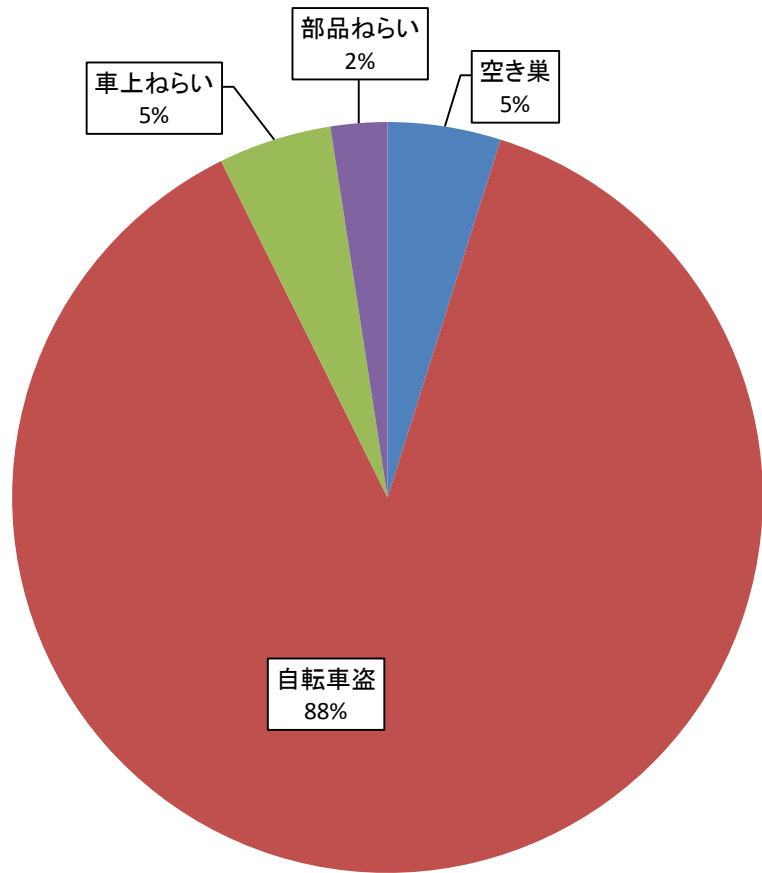

犯罪の種類

■ 空き巣 ■ 自転車盗 ■ 車上ねらい ■ 部品ねらい