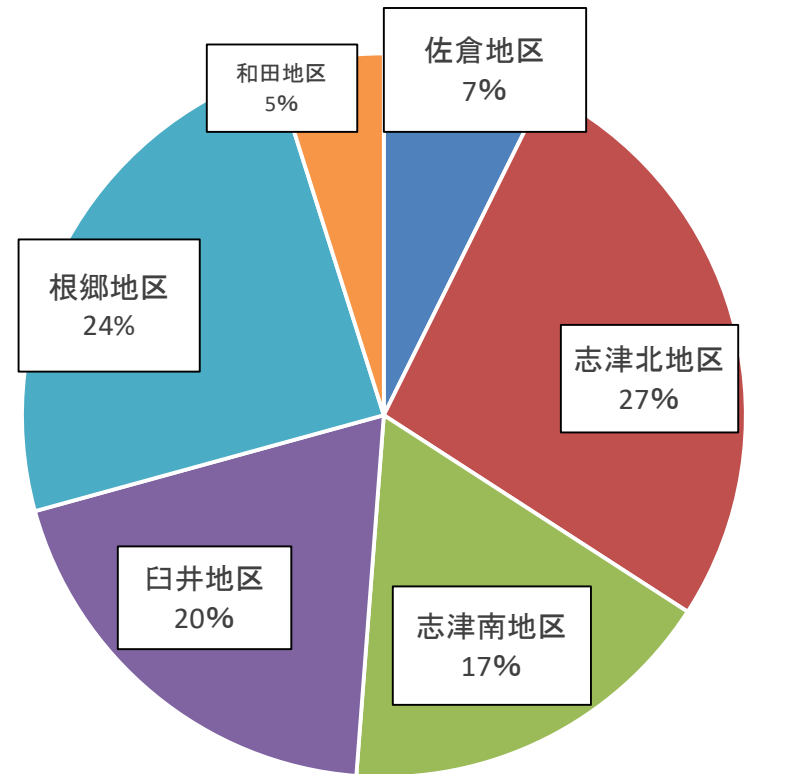

発生地区

■ 佐倉地区 ■ 志津北地区 ■ 志津南地区 ■ 臼井地区 ■ 根郷地区 ■ 和田地区