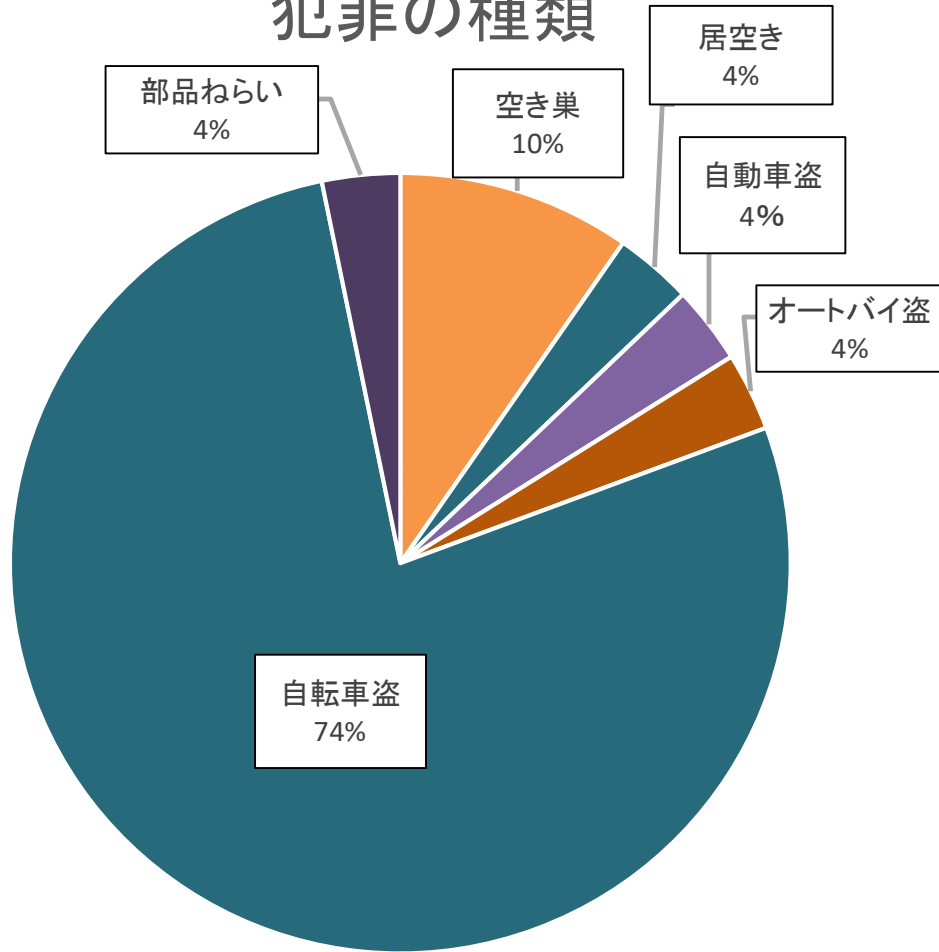

令和8年5月 犯罪発生情報 前年比

		侵入盗					乗り物盗			非侵入盗				合計	累計
		空き巣	忍込み	(金庫破) 事務所荒し	出店荒らし	居空き	自動車盗	オートバイ盗	自転車盗	車上ねらい	ひったくり	部品ねらい	自販機ねらい		
佐倉地区	8年	1	0	0	0	0	0	1	0	0	0	0	2	11	
	7年	0	0	0	0	0	1	0	0	0	0	0	1	18	
	前年比	1	0	0	0	0	-1	0	1	0	0	0	1	-7	
志津北地区	8年	0	0	0	0	0	0	7	0	0	0	0	7	42	
	7年	0	0	0	0	0	1	4	1	0	0	0	5	25	
	前年比	0	0	0	0	0	-1	0	3	-1	0	0	1	16	
志津南地区	8年	0	0	0	0	0	0	3	0	0	0	0	3	19	
	7年	0	0	0	0	0	0	1	2	0	1	0	4	21	
	前年比	0	0	0	0	0	0	0	2	-2	0	-1	-1	-2	
臼井地区	8年	0	0	0	0	0	1	1	5	0	0	0	7	30	
	7年	0	0	0	0	0	0	1	4	1	0	1	7	23	
	前年比	0	0	0	0	0	1	0	1	-1	0	-1	0	7	
根郷地区	8年	0	0	0	0	1	0	7	0	0	1	0	9	42	
	7年	0	0	0	0	0	0	4	0	0	0	0	4	19	
	前年比	0	0	0	0	1	0	3	0	0	1	0	5	23	
和田地区	8年	0	0	0	0	0	0	0	0	0	0	0	0	3	
	7年	0	0	0	0	0	0	0	0	0	0	0	0	2	
	前年比	0	0	0	0	0	0	0	0	0	0	0	0	1	
弥富地区	8年	1	0	0	0	0	0	0	0	0	0	0	1	3	
	7年	0	0	0	0	0	0	0	0	0	0	0	0	2	
	前年比	1	0	0	0	0	0	0	0	0	0	0	1	1	
千代田地区	8年	1	0	0	0	0	0	1	0	0	0	0	2	3	
	7年	0	0	0	0	0	0	0	1	0	0	0	1	7	
	前年比	1	0	0	0	0	0	0	1	-1	0	0	1	-4	
合計	8年	3	0	0	0	1	1	1	24	0	0	1	0	31	153
	7年	0	0	0	0	0	2	1	13	5	0	2	0	23	118
	前年比	3	0	0	0	1	-1	0	11	-5	0	-1	0	8	35
累計	8年	11	1	1	1	1	4	2	115	9	0	8	0	153	
	7年	4	9	1	1	0	10	7	56	14	0	12	4	118	
	前年比	7	-8	0	0	1	-6	-5	59	-5	0	-4	-4	35	

犯罪の種類

- 空き巣
- 居空き
- 自動車盗
- オートバイ盗
- 自転車盗
- 部品ねらい

発生地区

- 佐倉地区
- 志津北地区
- 志津南地区
- 臼井地区
- 根郷地区
- 弥富地区
- 千代田地区