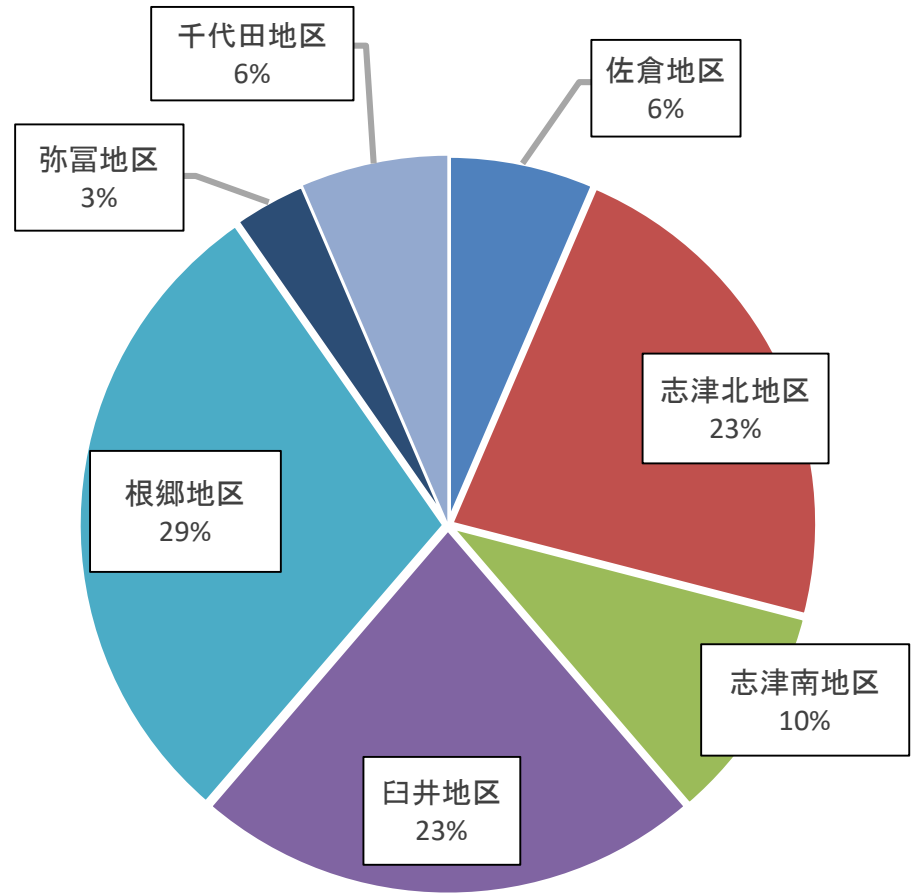

令和8年5月 犯罪発生情報 前年比

		侵入盗					乗り物盗			非侵入盗				合計	累計
		空き巣	忍込み	(金庫破) 事務所荒し	出店荒らし	居空き	自動車盗	オートバイ盗	自転車盗	車上ねらい	ひったくり	部品ねらい	自販機ねらい		
佐倉地区	8年	1	0	0	0	0	0	1	0	0	0	0	2	11	
	7年	0	0	0	0	0	1	0	0	0	0	0	1	18	
	前年比	1	0	0	0	0	-1	0	1	0	0	0	1	-7	
志津北地区	8年	0	0	0	0	0	0	7	0	0	0	0	7	42	
	7年	0	0	0	0	0	1	4	1	0	0	0	5	25	
	前年比	0	0	0	0	0	-1	0	3	-1	0	0	1	16	
志津南地区	8年	0	0	0	0	0	0	3	0	0	0	0	3	19	
	7年	0	0	0	0	0	0	1	2	0	1	0	4	21	
	前年比	0	0	0	0	0	0	0	2	-2	0	-1	-1	-2	
臼井地区	8年	0	0	0	0	0	1	1	5	0	0	0	7	30	
	7年	0	0	0	0	0	0	1	4	1	0	1	7	23	
	前年比	0	0	0	0	0	1	0	1	-1	0	-1	0	7	
根郷地区	8年	0	0	0	0	1	0	7	0	0	1	0	9	42	
	7年	0	0	0	0	0	0	4	0	0	0	0	4	19	
	前年比	0	0	0	0	1	0	3	0	0	1	0	5	23	
和田地区	8年	0	0	0	0	0	0	0	0	0	0	0	0	3	
	7年	0	0	0	0	0	0	0	0	0	0	0	0	2	
	前年比	0	0	0	0	0	0	0	0	0	0	0	0	1	
弥富地区	8年	1	0	0	0	0	0	0	0	0	0	0	1	3	
	7年	0	0	0	0	0	0	0	0	0	0	0	0	2	
	前年比	1	0	0	0	0	0	0	0	0	0	0	1	1	
千代田地区	8年	1	0	0	0	0	0	1	0	0	0	0	2	3	
	7年	0	0	0	0	0	0	0	1	0	0	0	1	7	
	前年比	1	0	0	0	0	0	0	1	-1	0	0	1	-4	
合計	8年	3	0	0	0	1	1	1	24	0	0	1	0	31	153
	7年	0	0	0	0	0	2	1	13	5	0	2	0	23	118
	前年比	3	0	0	0	1	-1	0	11	-5	0	-1	0	8	35
累計	8年	11	1	1	1	1	4	2	115	9	0	8	0	153	
	7年	4	9	1	1	0	10	7	56	14	0	12	4	118	
	前年比	7	-8	0	0	1	-6	-5	59	-5	0	-4	-4	35	

犯罪の種類

- 空き巣
- 居空き
- 自動車盗
- オートバイ盗
- 自転車盗
- 部品ねらい

発生地区

- 佐倉地区
- 志津北地区
- 志津南地区
- 臼井地区
- 根郷地区
- 弥富地区
- 千代田地区