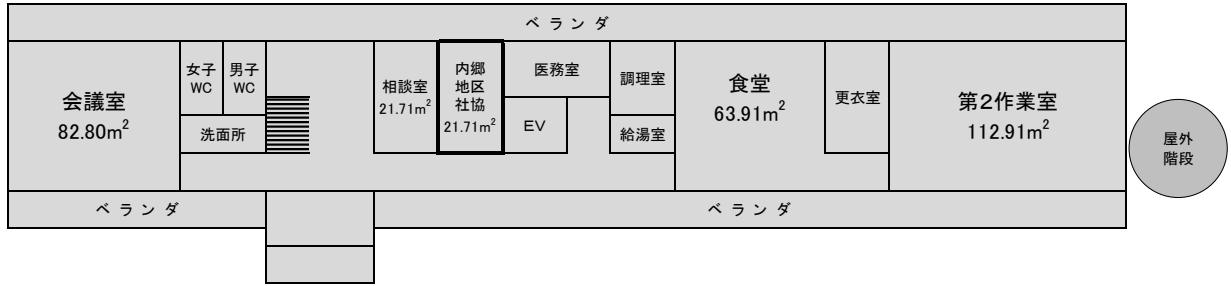

佐倉市よもぎの園 範囲図

① 1階・2階 平面図

事業所の名称	佐倉市よもぎの園
延べ床面積	999.91m ²

2階

1階