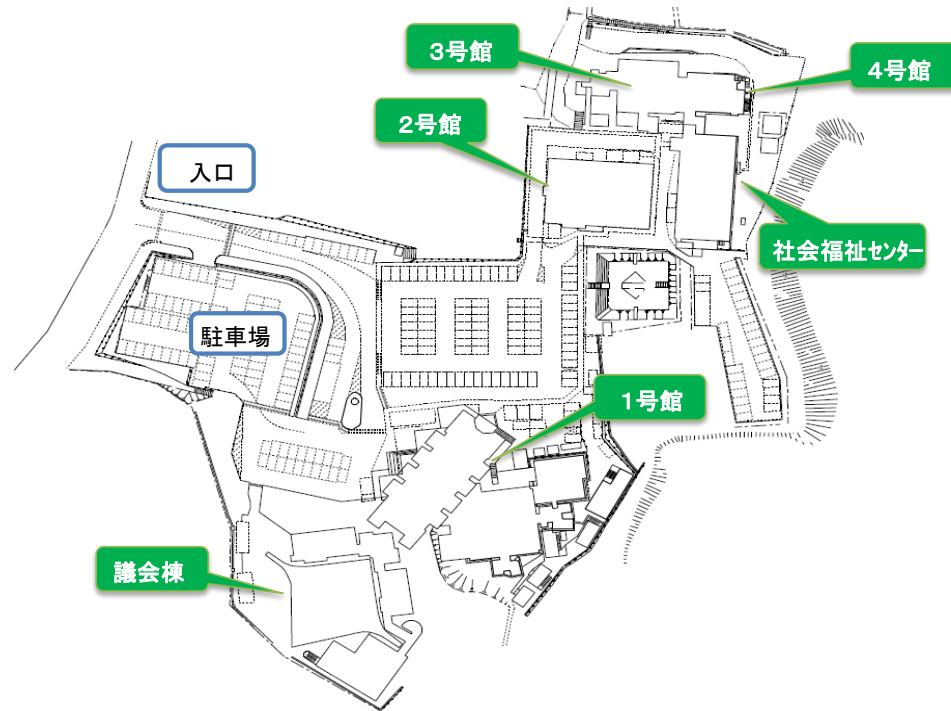

# ◆佐倉市役所案内図

| 1号館 |                   |
|-----|-------------------|
| 6階  | 財政課 484-6109      |
|     | 監査委員事務局 484-6178  |
|     | 農政課 484-6141      |
|     | 農業委員会事務局 484-6285 |
| 5階  | 生活環境課 484-6148    |
|     | 廃棄物対策課 484-6149   |
|     | 社会教育課 484-6188    |
|     | 文化課 484-6191      |
|     | 契約検査課 484-6111    |
|     | 商工振興課 484-6145    |
| 4階  | 佐倉の魅力推進課 484-6146 |
|     | 行政管理課 484-6208    |
|     | 人事課 484-6210      |
|     | 教育総務課 484-6182    |
|     | 学務課 484-6186      |
|     | 指導課 484-6185      |
| 3階  | 秘書課 484-6100      |
|     | 企画政策課 484-3374    |
|     | 広報課 484-6101      |
| 2階  | 市民税課 484-6114     |
|     | 資産税課 484-6216     |
|     | 債権管理課 484-6116    |
| 1階  | 総合案内              |
|     | 市民課 484-6121      |
|     | 市民の声 484-6102     |
|     | 保険年金課 484-1783    |
|     | 会計課 484-6276      |
|     | 議会事務局 484-6254    |
| 地下  | 食堂                |

※ 市外局番は 043 です。