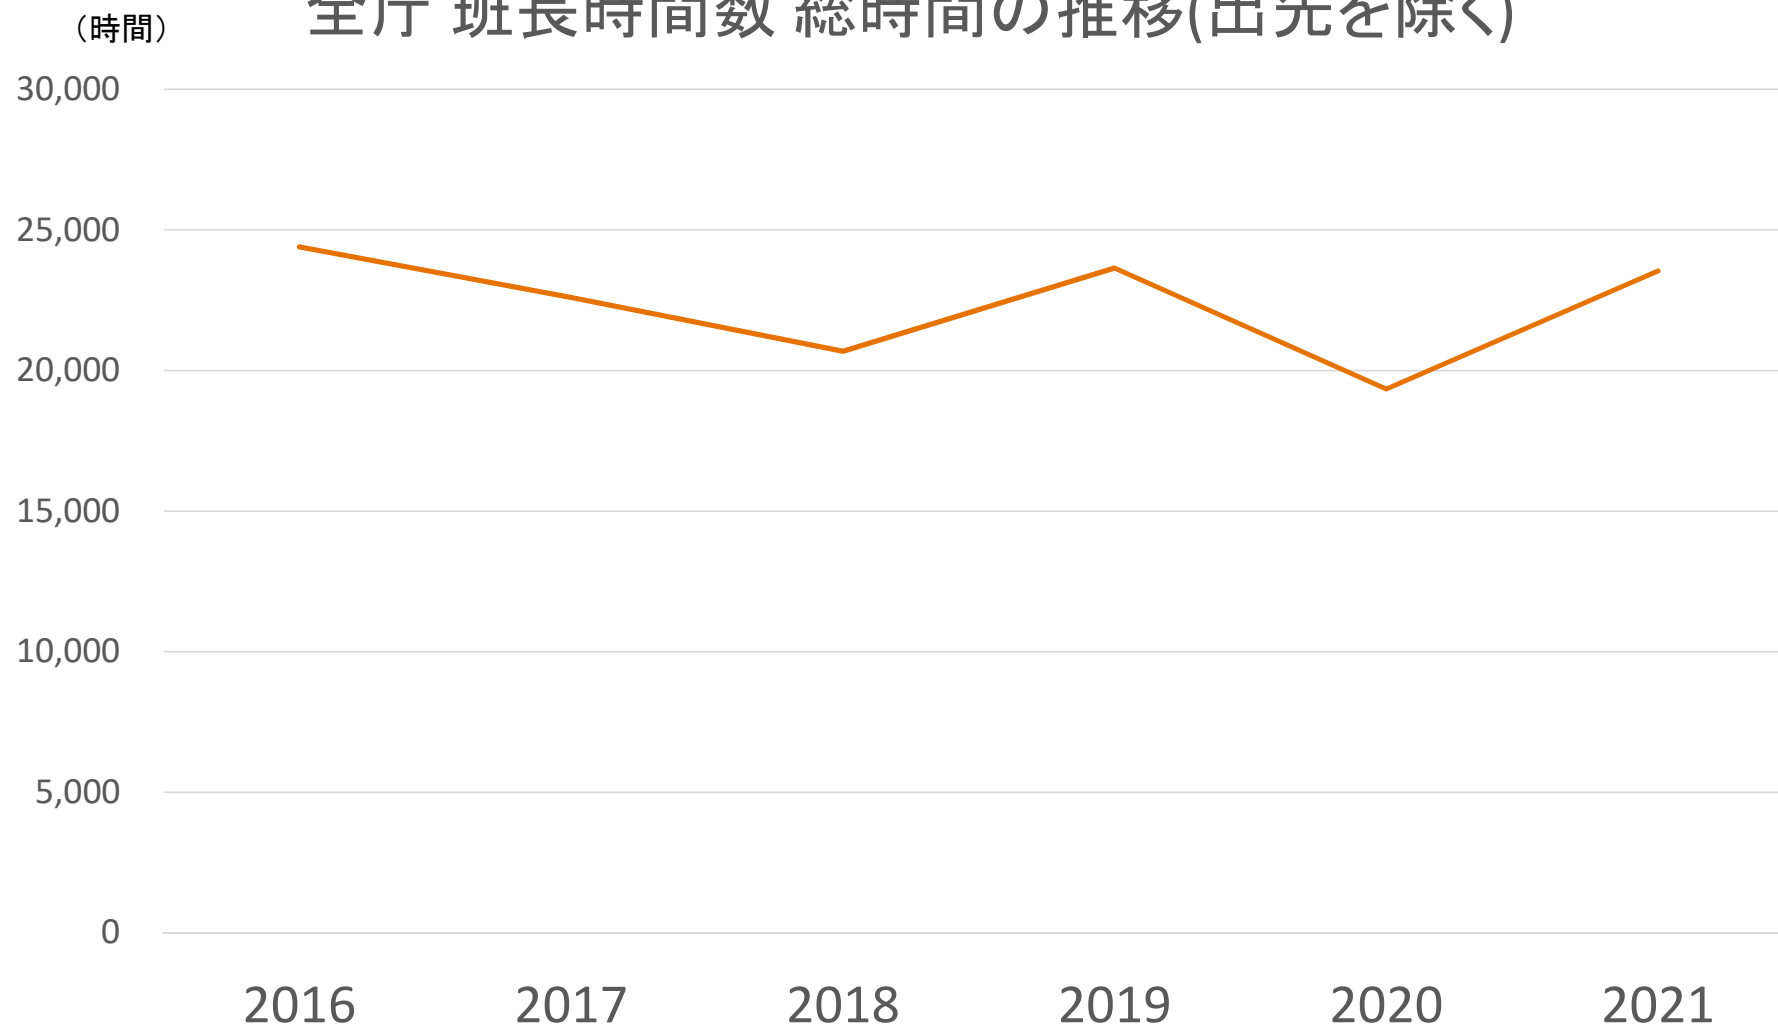

全庁での総起案数の推移

全庁での班長起案数の推移

(時間)

全庁 時間外勤務時間 総時間数の推移(出先を除く)

全庁 班長時間数 総時間の推移(出先を除く)

全庁 時間外勤務時間総時間に占める班長の総時間割合の推移