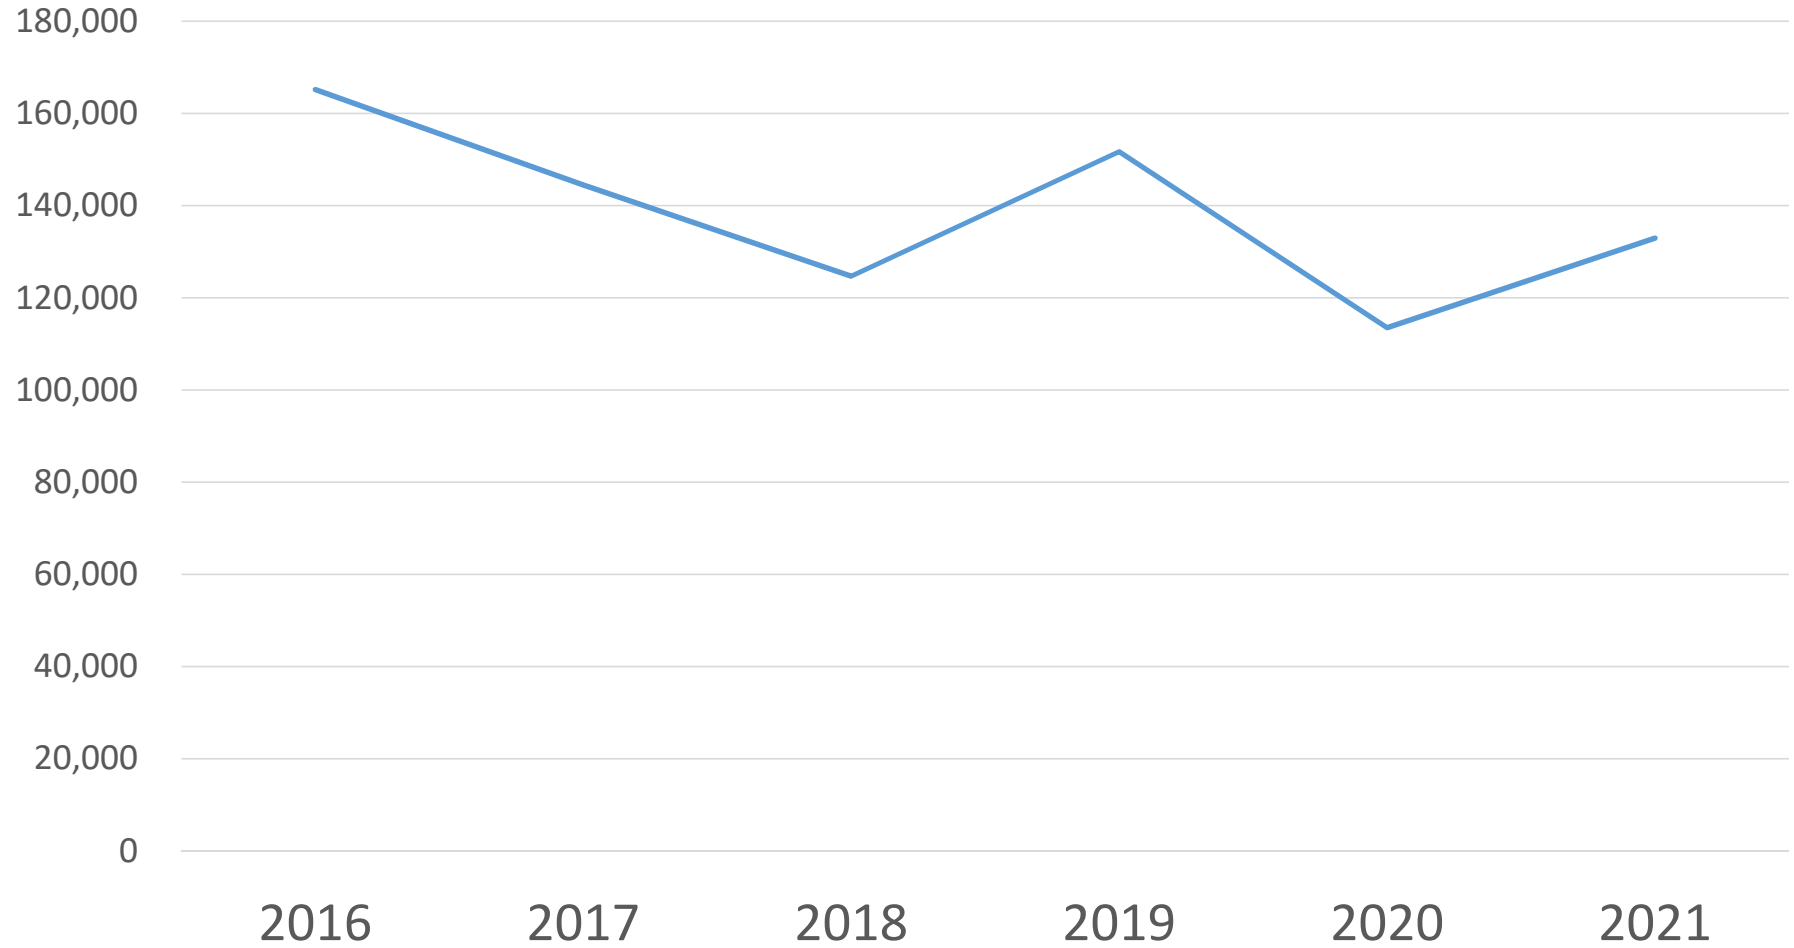

全庁での総起案数の推移

全庁での班長起案数の推移

(時間)

全庁 時間外勤務時間 総時間数の推移(出先を除く)

全庁 班長時間数 総時間の推移(出先を除く)

全庁 時間外勤務時間総時間に占める班長の総時間割合の推移