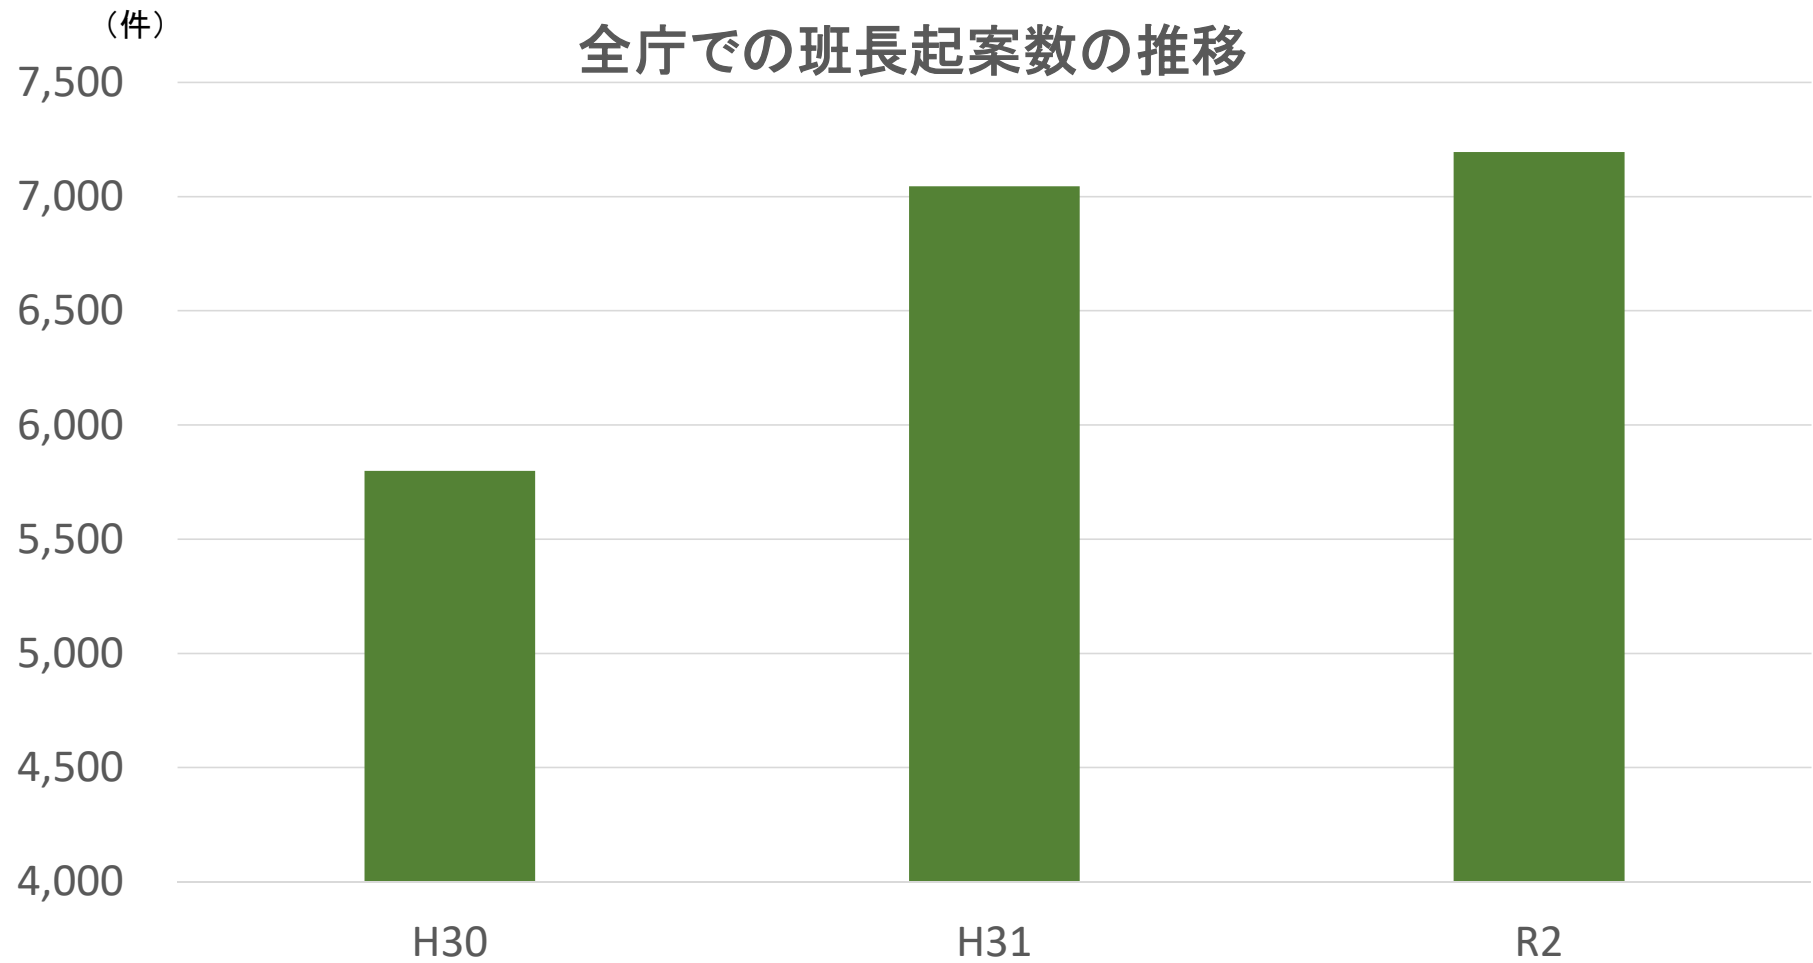

全庁での総起案数の推移

全庁での班長起案数の推移

(時間)

全庁 時間外勤務時間 総時間数の推移(出先を除く)

全庁 班長時間数 総時間の推移(出先を除く)

全庁 時間外勤務時間総時間に占める班長の総時間割合の推移