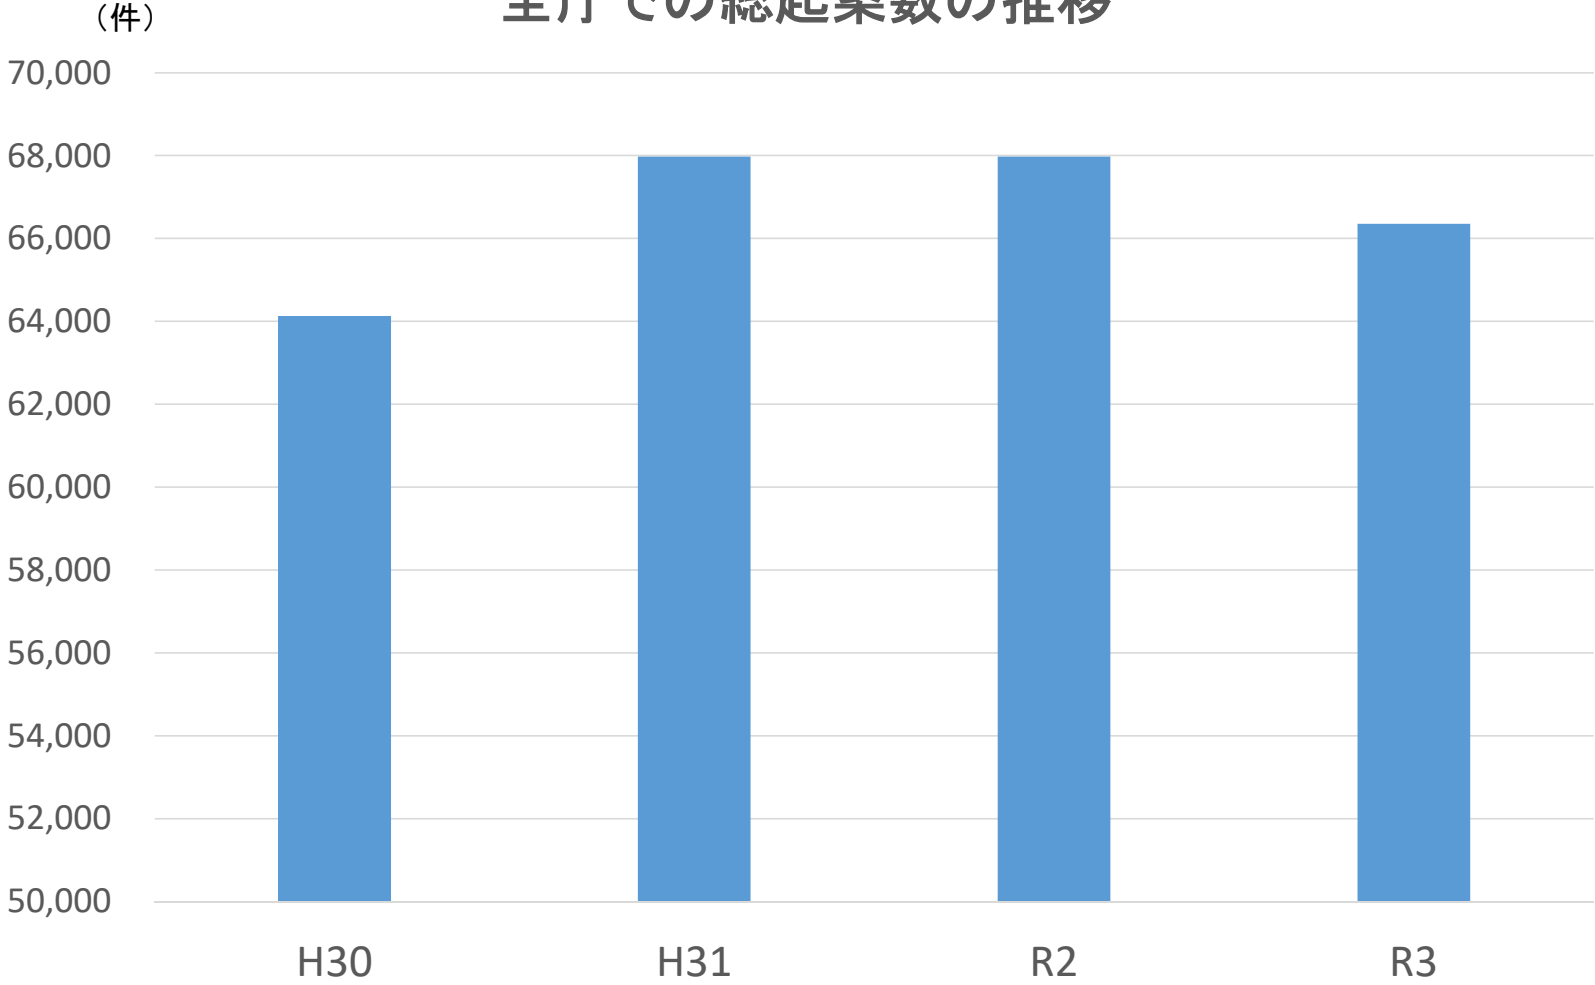

全庁での総起案数の推移

全庁での班長起案数の推移

(時間)

全庁 時間外勤務時間 総時間数の推移(出先を除く)

全庁 班長時間数 総時間の推移(出先を除く)

全庁 時間外勤務時間総時間に占める班長の総時間割合の推移