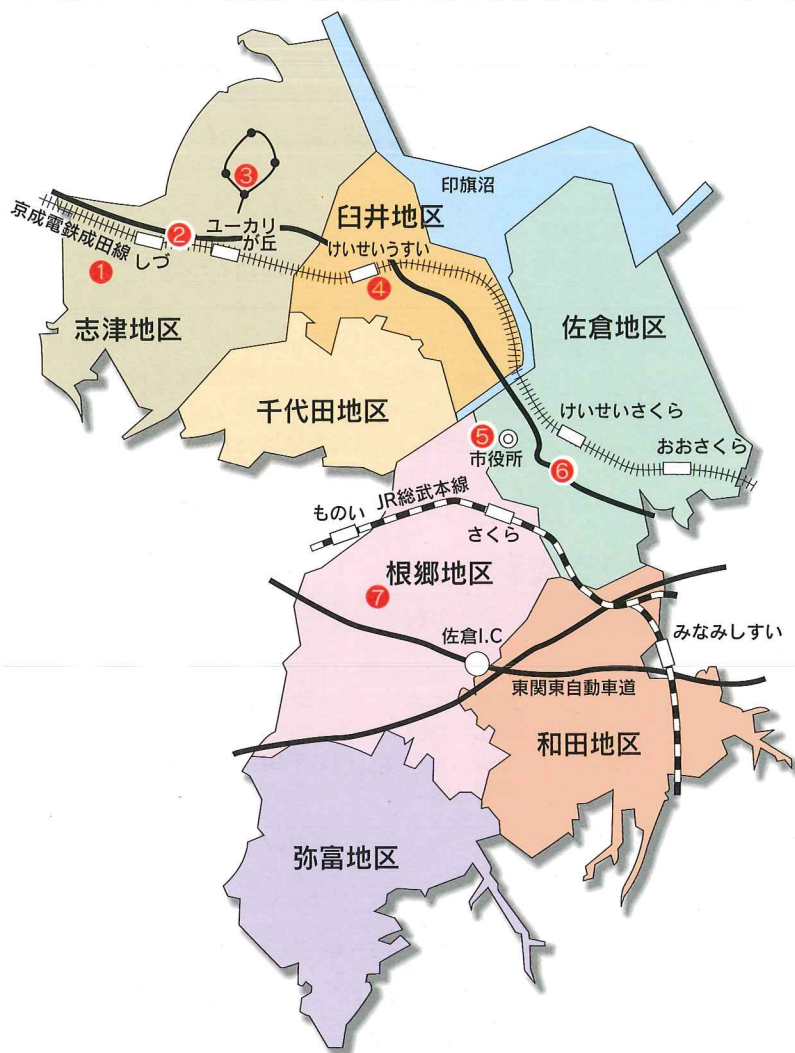

図書館・資料室案内

佐倉市立図書館の郷土資料室（郷土資料コーナー）や市政資料室では、佐倉や千葉県に関する資料の閲覧ができます。

※160・161ページで紹介した資料のすべてが所蔵されているとは限りませんので、ご注意ください。