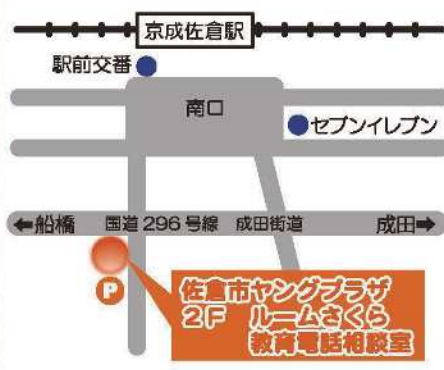

佐倉教室

ヤングプラザの2階にあります。小・中の3つの部屋があり個室対応が可能です。

佐倉市栄町8番地7
京成佐倉駅南口より徒歩2分程度
☎043-484-6611

生活のリズムをつくりたい

少しでも心配なことがありましたら、それぞれの小・中学校または、佐倉市教育センターにお問い合わせください。

登校はしづらいけどここなら通えるかもしれない

佐倉市教育センター

☎043-486-2400

様子を見学してみたいんだけど…

ルームさくらの見学等につきましては、事前に教育センターまでお電話をくださるようお願いいたします。