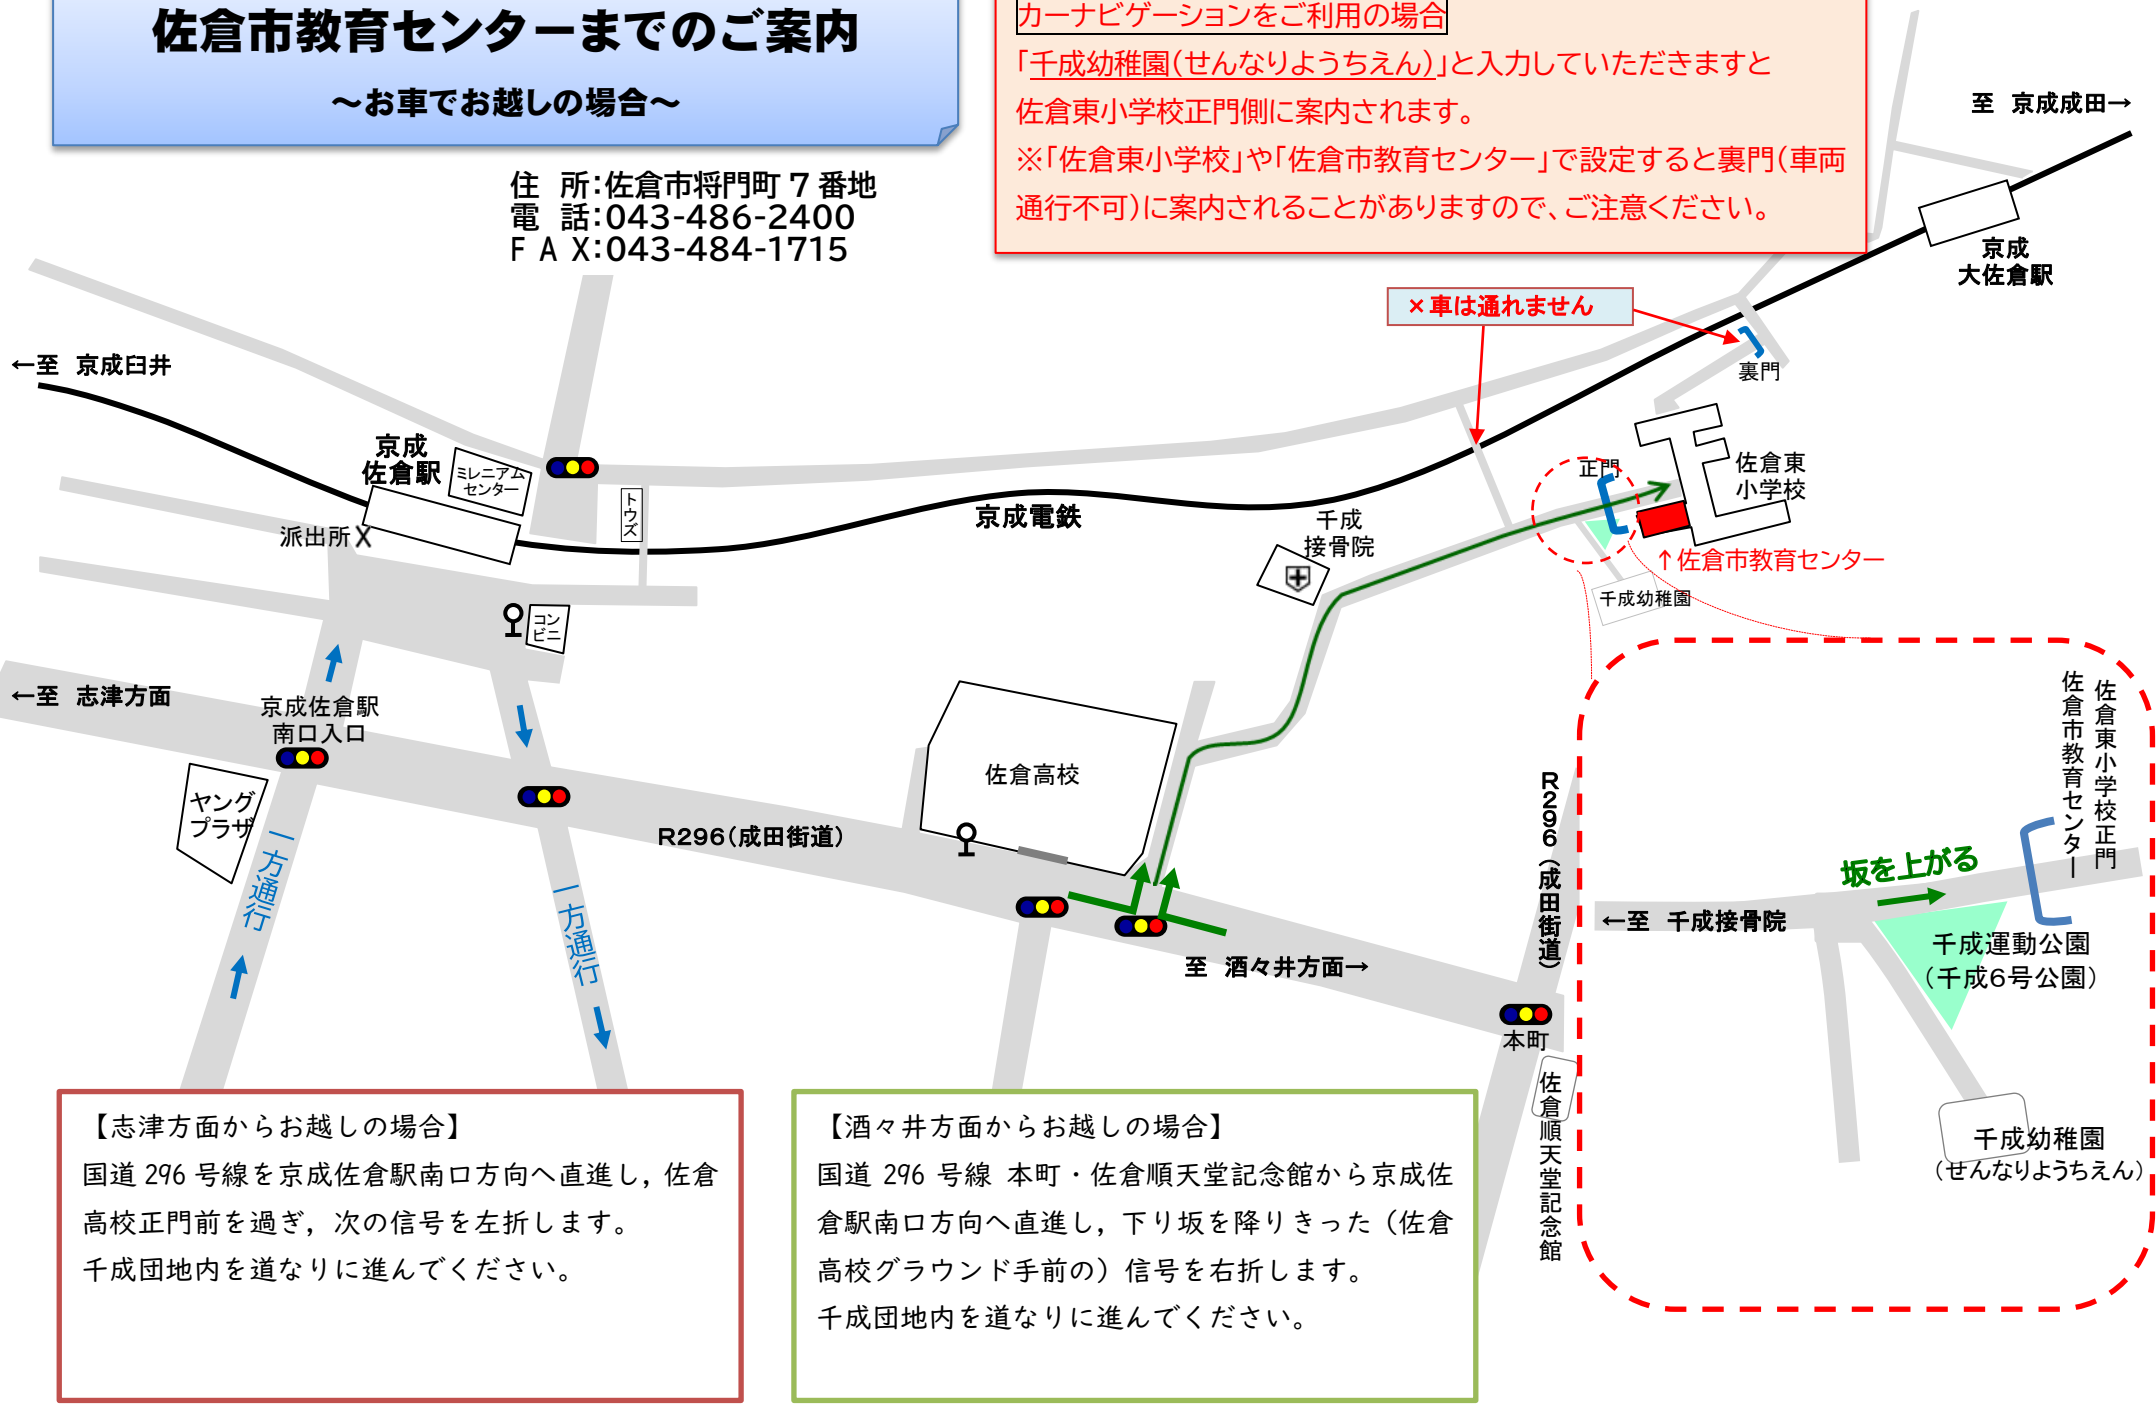

## カーナビゲーションをご利用の場合

「千成幼稚園(せんなりようちえん)」と入力していただきますと  
佐倉東小学校正門側に案内されます。

※「佐倉東小学校」や「佐倉市教育センター」で設定すると裏門(車両  
通行不可)に案内されることがありますので、ご注意ください。

## 【志津方面からお越しの場合】

国道296号線を京成佐倉駅南口方向へ直進し、佐倉高校正門前を過ぎ、次の信号を左折します。  
千成団地内を道なりに進んでください。

## 【酒々井方面からお越しの場合】

国道296号線 本町・佐倉順天堂記念館から京成佐倉駅南口方向へ直進し、下り坂を降りきった(佐倉高校グラウンド手前の)信号を右折します。  
千成団地内を道なりに進んでください。