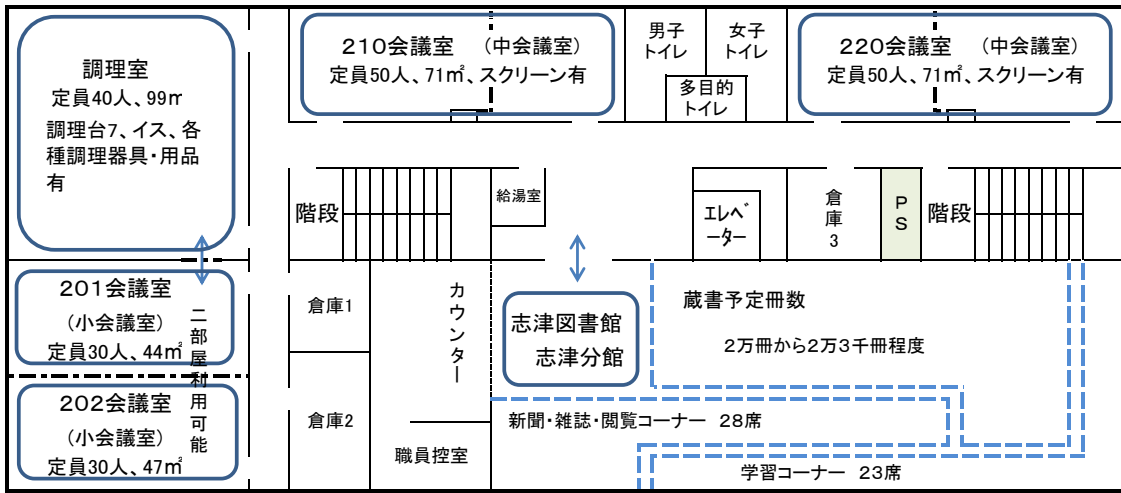

# 志津市民プラザ 平面略図

4階

志津公民館 開館時間  
 ○日、第1・3・5月、祝日  
 9:00~17:00  
 ○火、水、木、金、土  
 9:00~21:00  
 (夜間予約無は17:00まで)

利用時間  
 ① 9:00~12:30  
 ② 13:00~17:00  
 ③ 17:30~21:00

3階

2階

1階