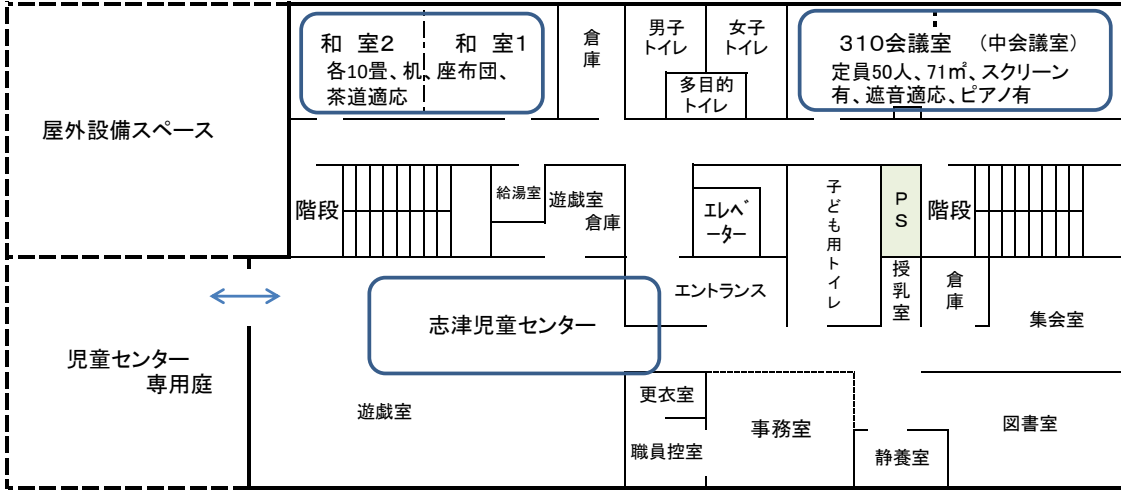

# 志津市民プラザ 平面略図

4階

志津公民館 開館時間  
 ○日、第1・3・5月、祝日  
 9:00~17:00  
 ○火、水、木、金、土  
 9:00~21:00  
 (夜間予約無は17:00まで)

利用時間  
 ① 9:00~12:30  
 ② 13:00~17:00  
 ③ 17:30~21:00

3階

2階

1階