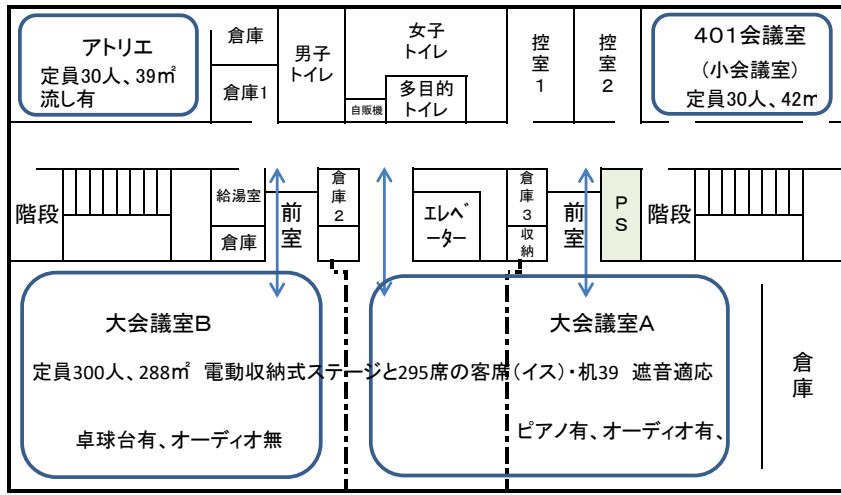

# 志津市民プラザ 平面略図

4階

志津公民館 開館時間  
 ○日、第1・3・5月、祝日  
 9:00~17:00  
 ○火、水、木、金、土  
 9:00~21:00  
 (夜間予約無は17:00まで)

利用時間  
 ① 9:00~12:30  
 ② 13:00~17:00  
 ③ 17:30~21:00

3階

2階

1階