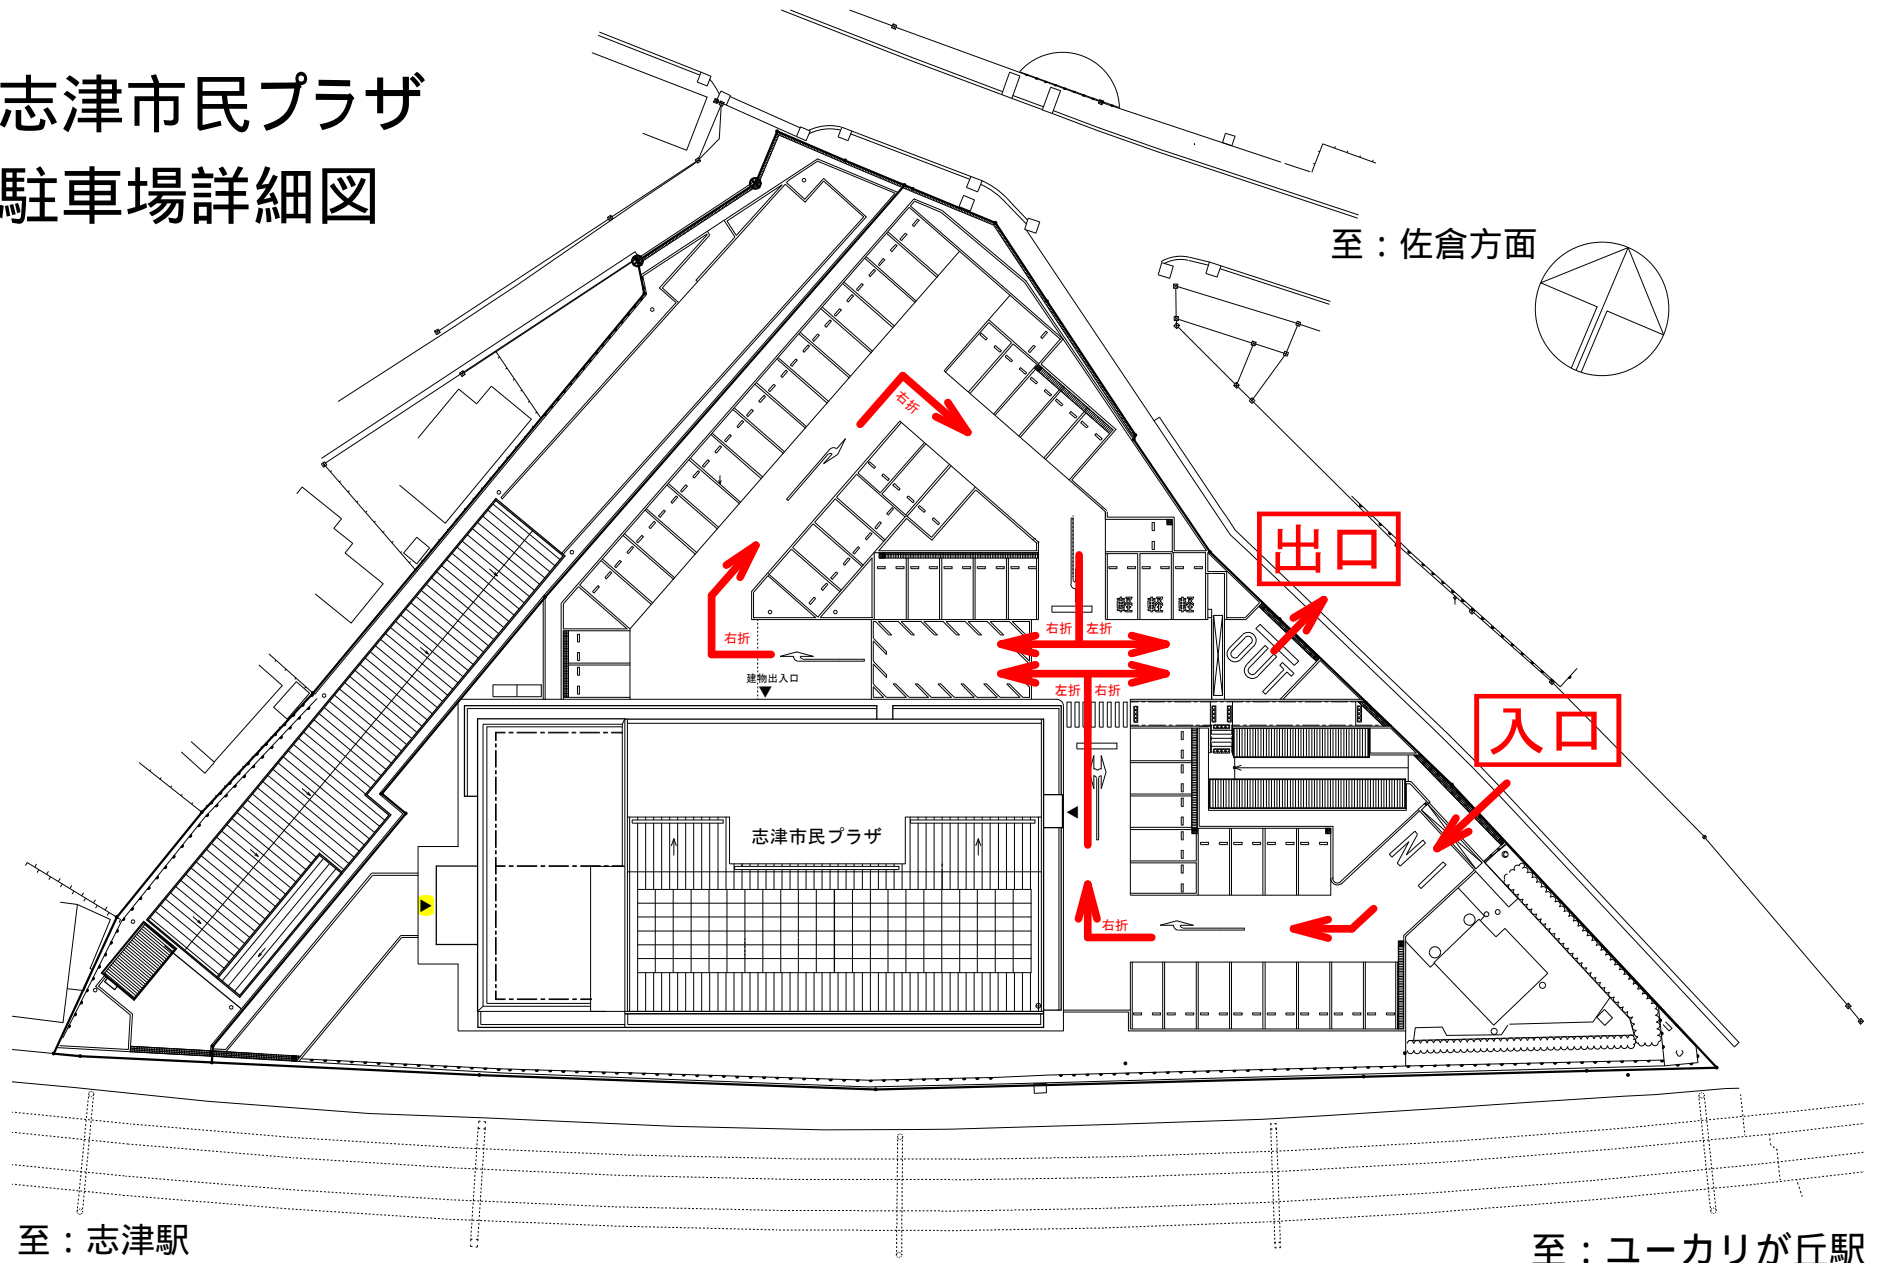

# 志津市民プラザ 駐車場詳細図

至：八千代方面

至：佐倉方面

至：志津駅

至：ユーカリが丘駅