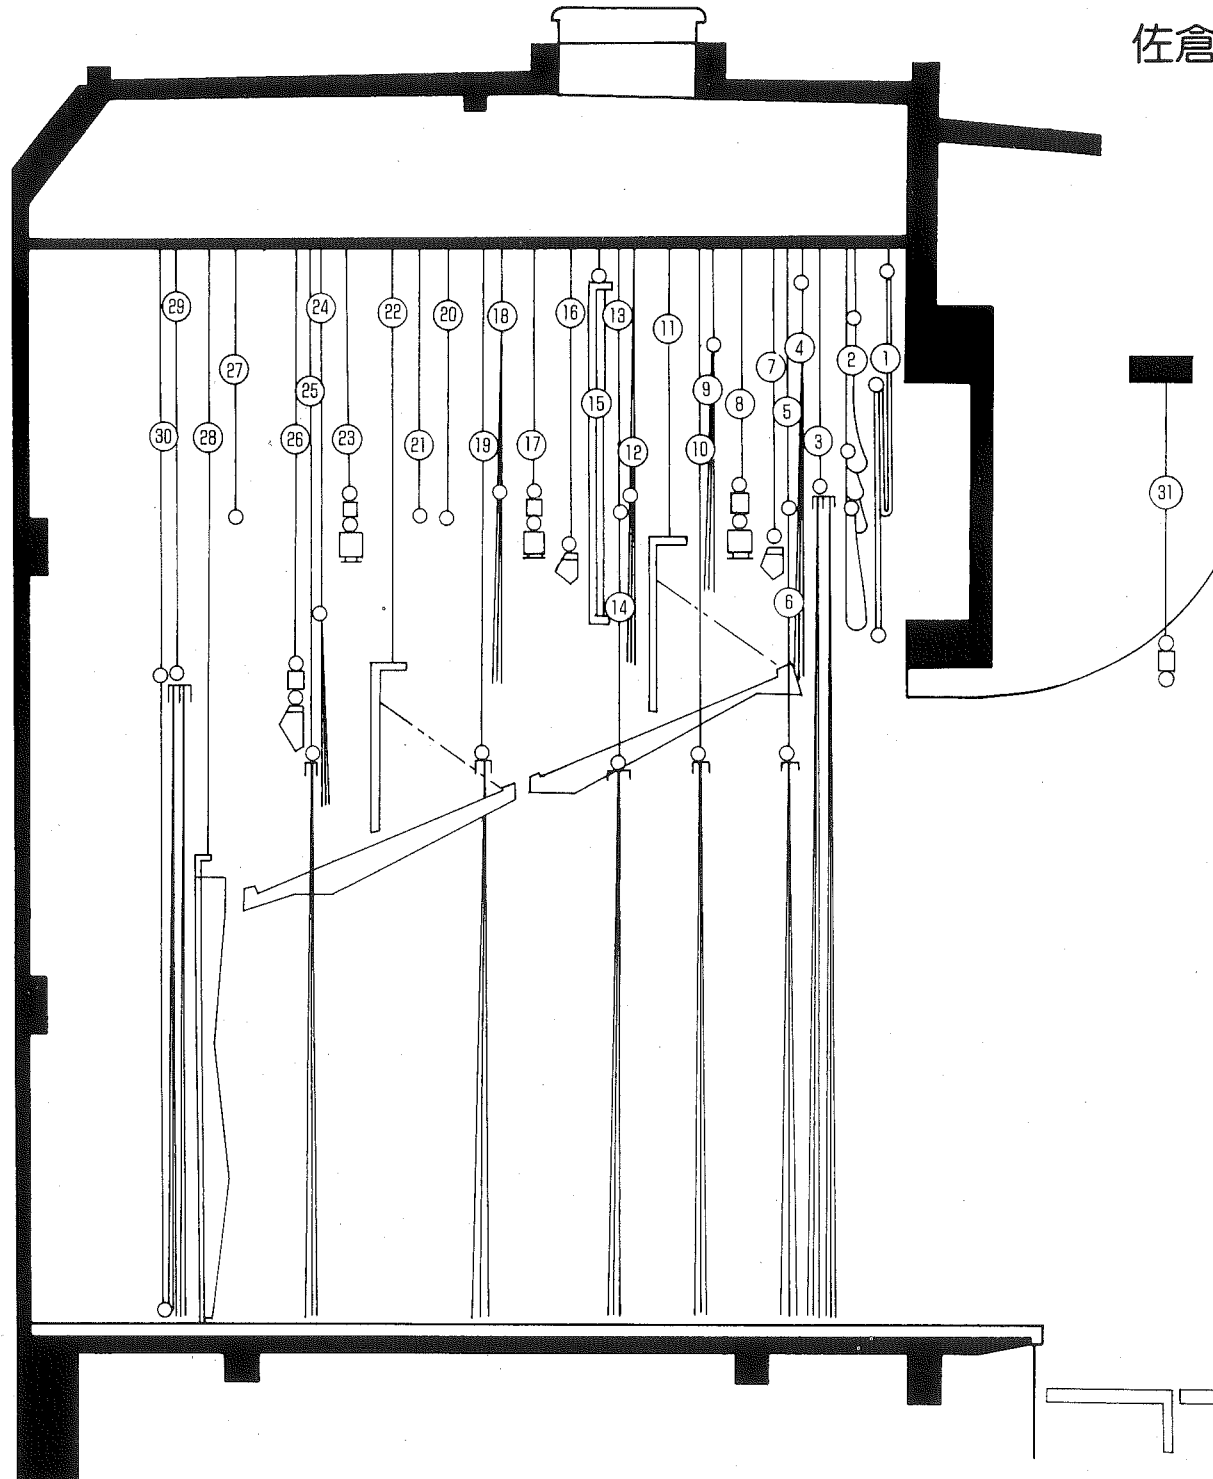

佐倉市民音楽ホール舞台断面図

1 m

No.	名 称	操 作
1	三ツ折緞帳	電 動
2	変形絞り緞帳	電 動
3	引割暗転幕	手 動
4	第1一文字幕	手 動
5	第1吊物	手 動
6	第1袖幕	手 動
7	第1ボーダーライト	手 動
8	第1サスペンションライト	手 動
9	第2一文字幕	手 動
10	第2袖幕	手 動
11	第1天井反射板	電 動
12	第3一文字幕	手 動
13	第2吊物	手 動
14	第3袖幕	手 動
15	スクリーン	電 動
16	第2ボーダーライト	手 動
17	第2サスペンションライト	手 動
18	第4一文字幕	手 動
19	中割幕	手 動
20	第3吊物	手 動
21	第4吊物	手 動
22	第2天井反射板	電 動
23	第3サスペンションライト	手 動
24	第5一文字幕	手 動
25	第4袖幕	手 動
26	水平ライト	手 動
27	第5吊物	手 動
28	正面反射板	電 動
29	引割バック幕	手 動
30	水平幕	手 動
31	プロセニウムサスペンションライト	電 動